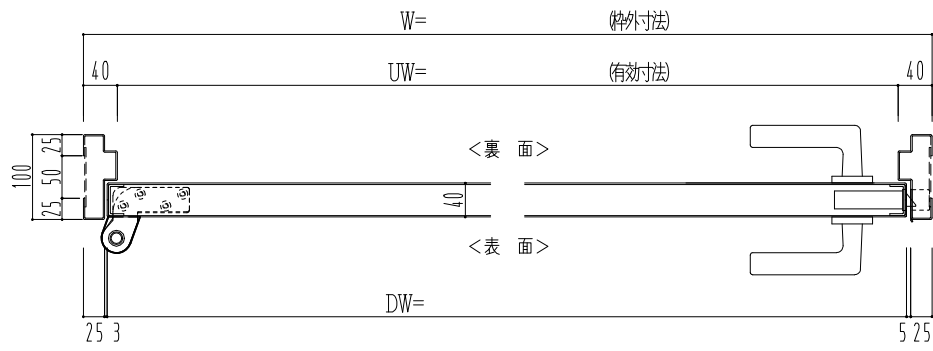

スチール枠

作図縮尺	
正面図	1/1
水平断面図	2.5/1
垂直断面図	2.5/1

SUNWIZZ	品名: スチールドア	型名: DST40(V1.1)・片開-F0-3方 ノット	DST40-11KLO0N1-P-B0-2203
---------	------------	------------------------------	--------------------------