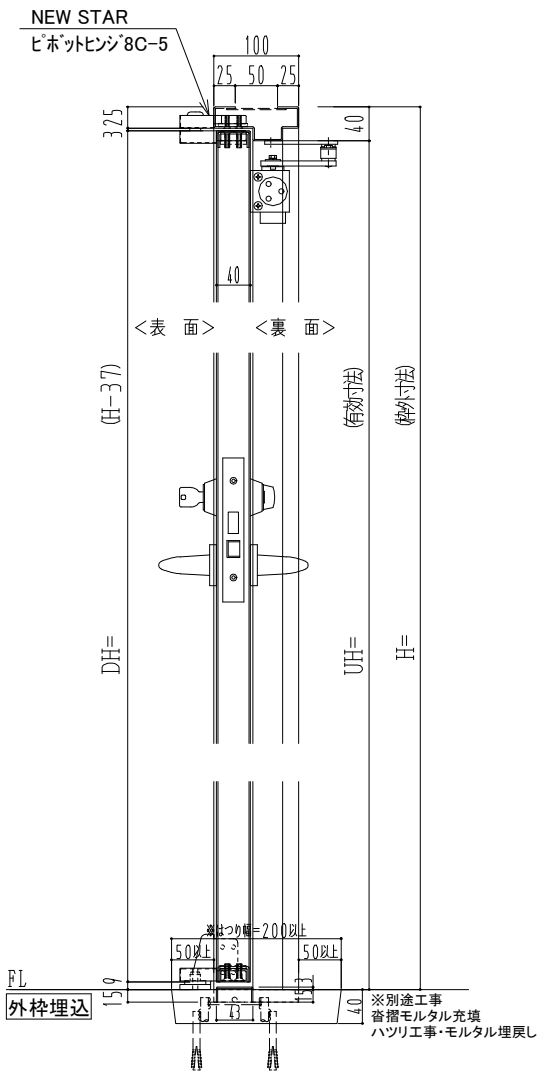

スチール枠

作図縮尺	
正面図	1/1
水平断面図	2.5/1
垂直断面図	2.5/1

SUNWIZZ	品名: スチールドア	型名: DST40(V1.1)・片開-F0-3方 ノット	DST40-11KLO0N1-P-B0-2203
---------	------------	------------------------------	--------------------------