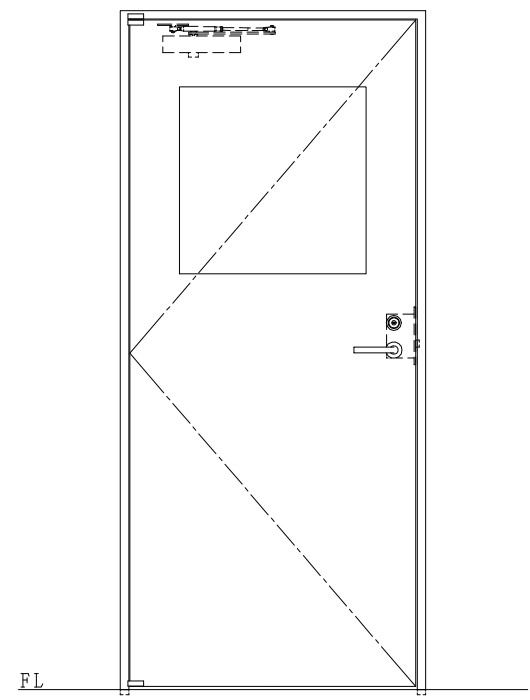

スチール枠

作図縮尺	
正面図	1/1
水平断面図	2.5/1
垂直断面図	2.5/1

SUNWIZZ	品名: スチールドア	型名: DST40(V1.1)・片開-F0-3方 ノット	DST40-11KLO0N1-P-B0-2203
---------	------------	------------------------------	--------------------------