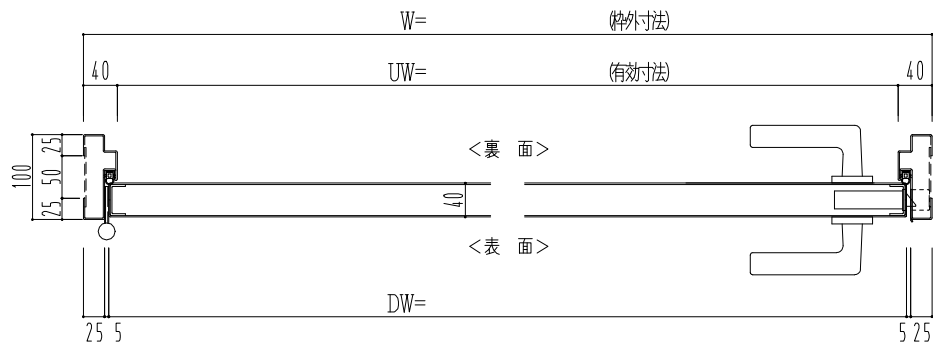

スチール枠

作図縮尺	
正面図	1/1
水平断面図	2.5/1
垂直断面図	2.5/1

SUNWIZZ	品名: スチールドア	型名: DST40(V1.1)・片開-F0-3方 スレイト	DST40-11KL00Z1-B1-2203
---------	------------	-------------------------------	------------------------