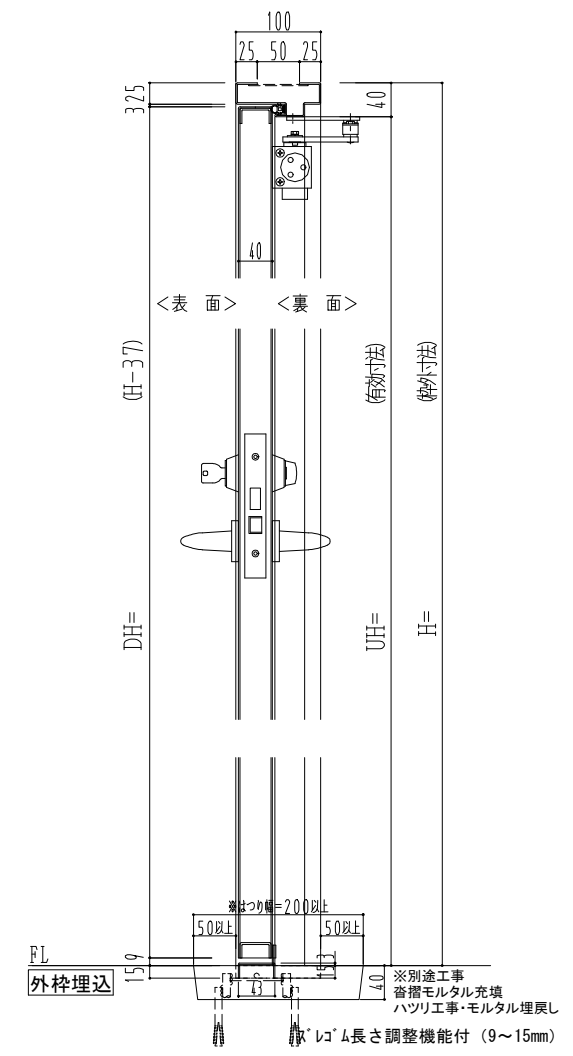

スチール枠

作図縮尺	
正面図	1/1
水平断面図	2.5/1
垂直断面図	2.5/1

SUNWIZZ	品名: スチールドア	型名: DST40(V1.1)・片開-F0-3方 スレイト	DST40-11KL00Z1-B1-2203
---------	------------	-------------------------------	------------------------