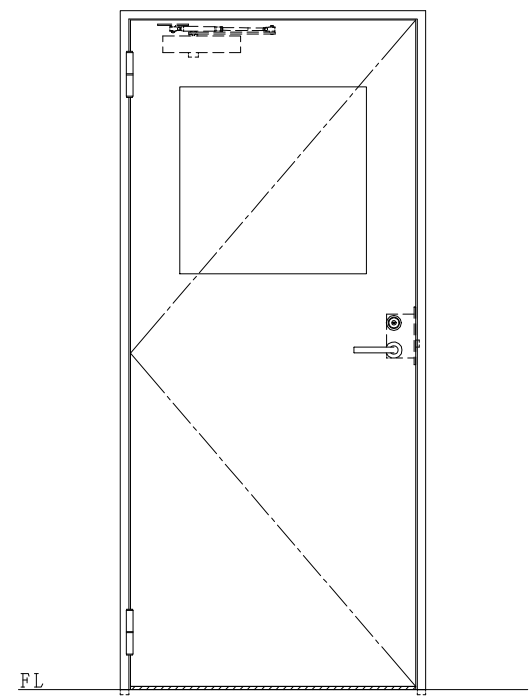

スチール枠

作図縮尺	
正面図	1/1
水平断面図	2.5/1
垂直断面図	2.5/1

SUNWIZZ	品名: スチールドア	型名: DST40(V1.1)・片開-F0-3方 スレイト	DST40-11KL00Z1-B1-2203
---------	------------	-------------------------------	------------------------