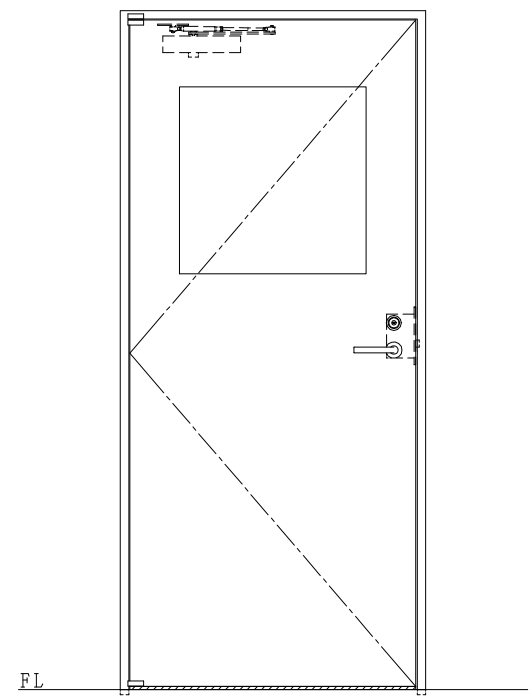

スチール枠

作図縮尺	
正面図	1/1
水平断面図	2.5/1
垂直断面図	2.5/1

SUNWIZZ	品名: スチールドア	型名: DST40(V1.1)・片開-F0-3方スレイト	DST40-11KL00Z1-P-B0-2203
---------	------------	------------------------------	--------------------------

※別途工事
 奮摺モルタル充填
 ハツリ工事・モルタル埋戻し
 床*レゴ*ム長さ調整機能付 (9~15mm)