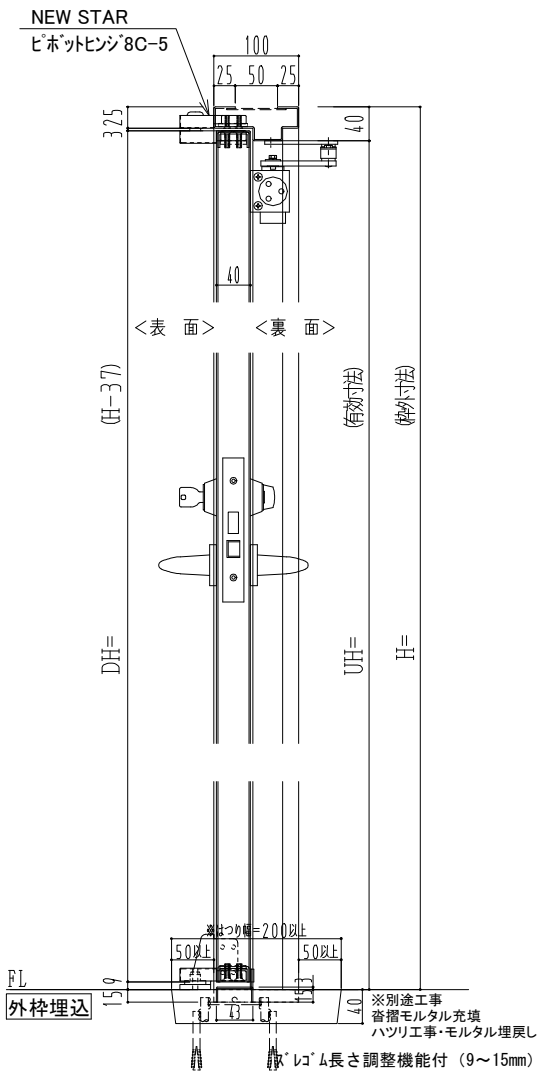

スチール枠

作図縮尺	
正面図	1/1
水平断面図	2.5/1
垂直断面図	2.5/1

SUNWIZZ	品名: スチールドア	型名: DST40(V1.1)・片開-F0-3方スレイト	DST40-11KL00Z1-P-B0-2203
---------	------------	------------------------------	--------------------------

※別途工事
 奮摺モルタル充填
 ハツリ工事・モルタル埋戻し
 床*レゴ*ム長さ調整機能付 (9~15mm)