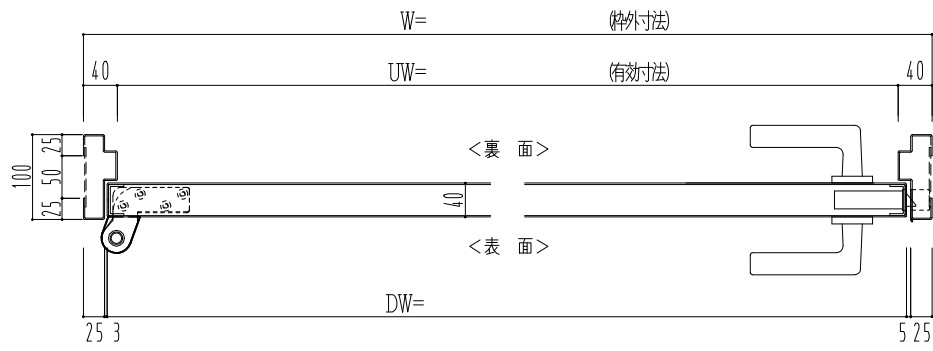

スチール枠

作図縮尺	
正面図	1/1
水平断面図	2.5/1
垂直断面図	2.5/1

SUNWIZZ	品名: スチールドア	型名: DST40(V1.1)・片開-F0-3方スレイト	DST40-11KL00Z1-P-B0-2203
---------	------------	------------------------------	--------------------------

※別途工事
 奮摺モルタル充填
 ハツリ工事・モルタル埋戻し
 床*レゴ*ム長さ調整機能付 (9~15mm)