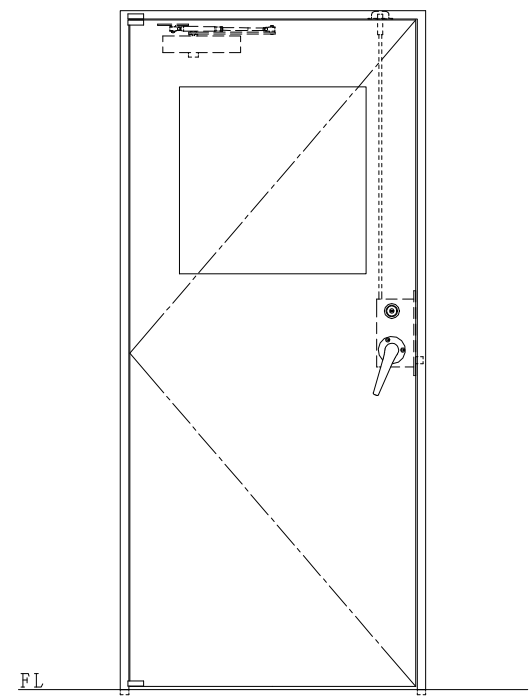

スチール枠

作 図 縮 尺	
正 面 図	1 / 1
水 平 断 面 図	2.5 / 1
垂 直 断 面 図	2.5 / 1

SUNWIZZ	品名： スチールドア	型名： DST40 (V1.1) ・片開-F3M-3方 ノンタイト	DST40-11KL3MN1-P-C1-2203
---------	------------	-----------------------------------	--------------------------