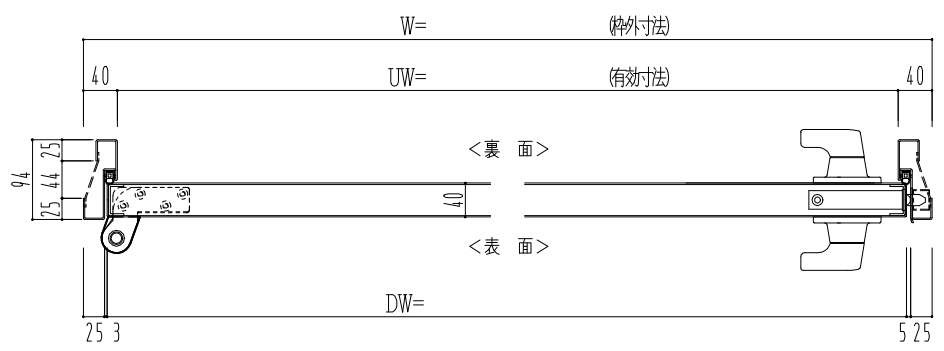

スチール枠

作 図 縮 尺	
正 面 図	1 / 1
水 平 断 面 図	2.5 / 1
垂 直 断 面 図	2.5 / 1

SUNWIZZ	品名： スチールドア	型名： DST40 (V1.1) ・片開-F3M-3方 ノンタイト	DST40-11KL3MN1-P-C1-2203
---------	------------	-----------------------------------	--------------------------