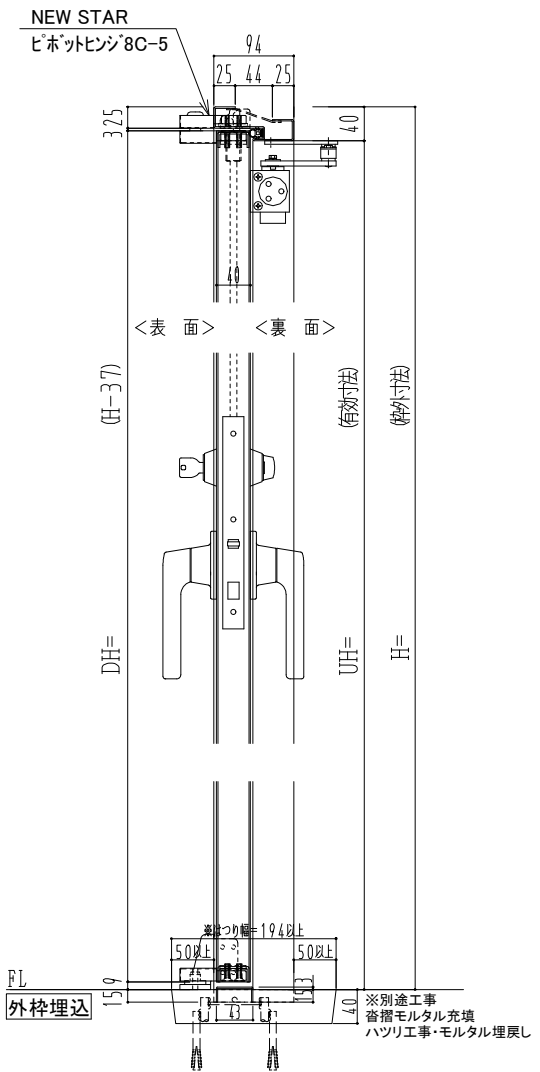

スチール枠

作 図 縮 尺	
正 面 図	1 / 1
水 平 断 面 図	2.5 / 1
垂 直 断 面 図	2.5 / 1

SUNWIZZ	品名： スチールドア	型名： DST40 (V1.1) ・片開-F3M-3方 ノンタイト	DST40-11KL3MN1-P-C1-2203
---------	------------	-----------------------------------	--------------------------