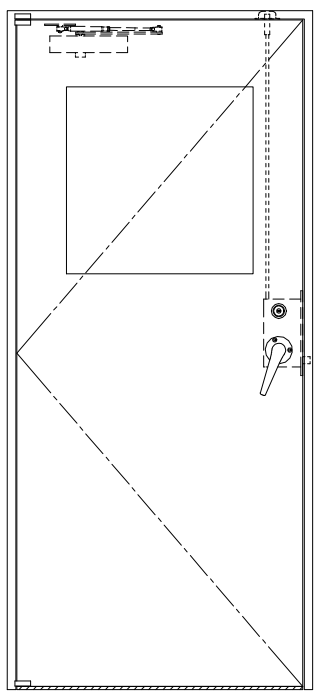

スチール枠

作図縮尺	
正面図	1 / 1
水平断面図	2.5 / 1
垂直断面図	2.5 / 1

<b>SUNWIZZ</b>	品名: スチールドア	型名: DST40 (V1.1)・片開-F3M-3方 スレロム	DST40-11KL3MZ0-P-B1-2203
----------------	------------	---------------------------------	--------------------------