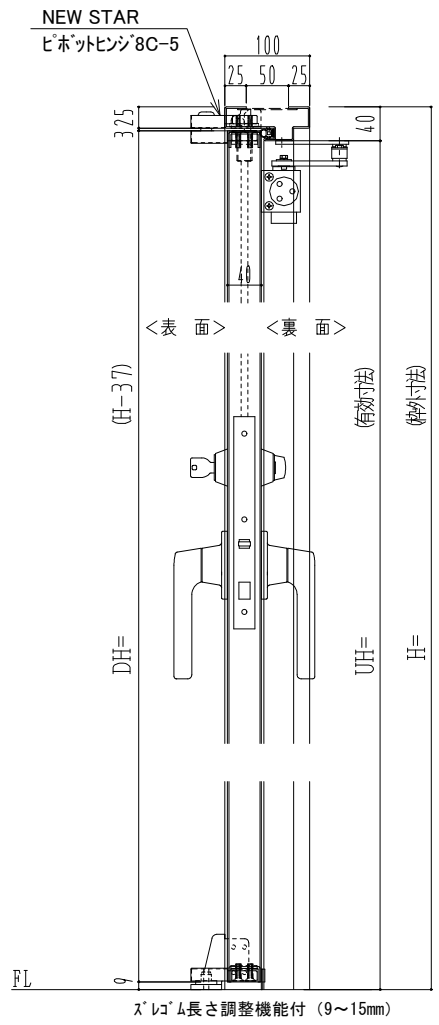

スチール枠

作図縮尺	
正面図	1 / 1
水平断面図	2.5 / 1
垂直断面図	2.5 / 1

<b>SUNWIZZ</b>	品名: スチールドア	型名: DST40 (V1.1)・片開-F3M-3方 スレロム	DST40-11KL3MZ0-P-B1-2203
----------------	------------	---------------------------------	--------------------------