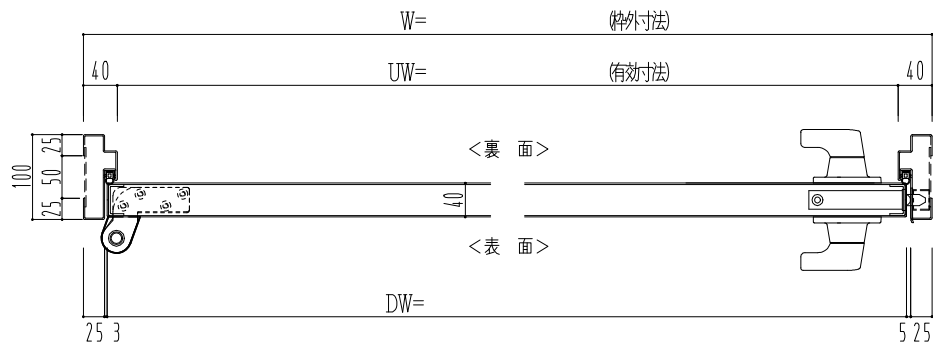

スチール枠

作図縮尺	
正面図	1 / 1
水平断面図	2.5 / 1
垂直断面図	2.5 / 1

<b>SUNWIZZ</b>	品名: スチールドア	型名: DST40 (V1.1)・片開-F3M-3方 スレロム	DST40-11KL3MZ0-P-B1-2203
----------------	------------	---------------------------------	--------------------------