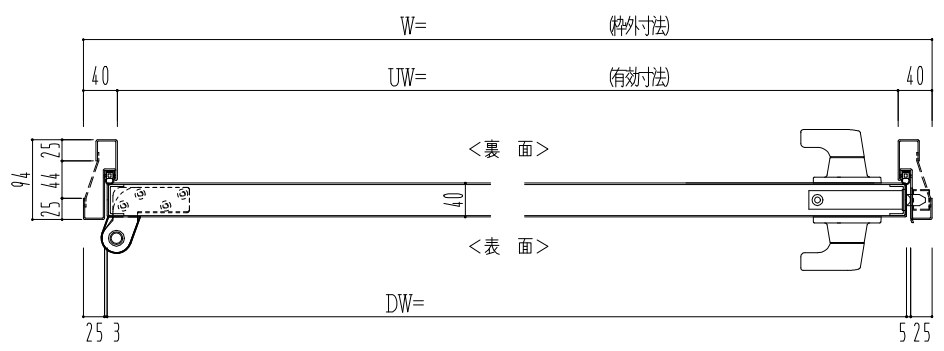

スチール枠

作図縮尺	
正面図	1/1
水平断面図	2.5/1
垂直断面図	2.5/1

SUNWIZZ	品名: スチールドア	型名: DST40(V1.1)・片開-F3M-3方スライト	DST40-11KL3MZ1-P-C1-2203
---------	------------	-------------------------------	--------------------------