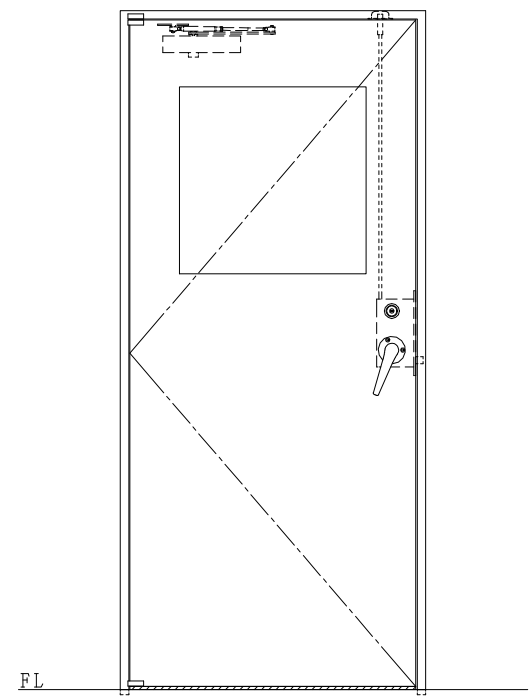

スチール枠

作図縮尺	
正面図	1/1
水平断面図	2.5/1
垂直断面図	2.5/1

SUNWIZZ	品名: スチールドア	型名: DST40(V1.1)・片開-F3M-3方スライト	DST40-11KL3MZ1-P-C1-2203
---------	------------	-------------------------------	--------------------------