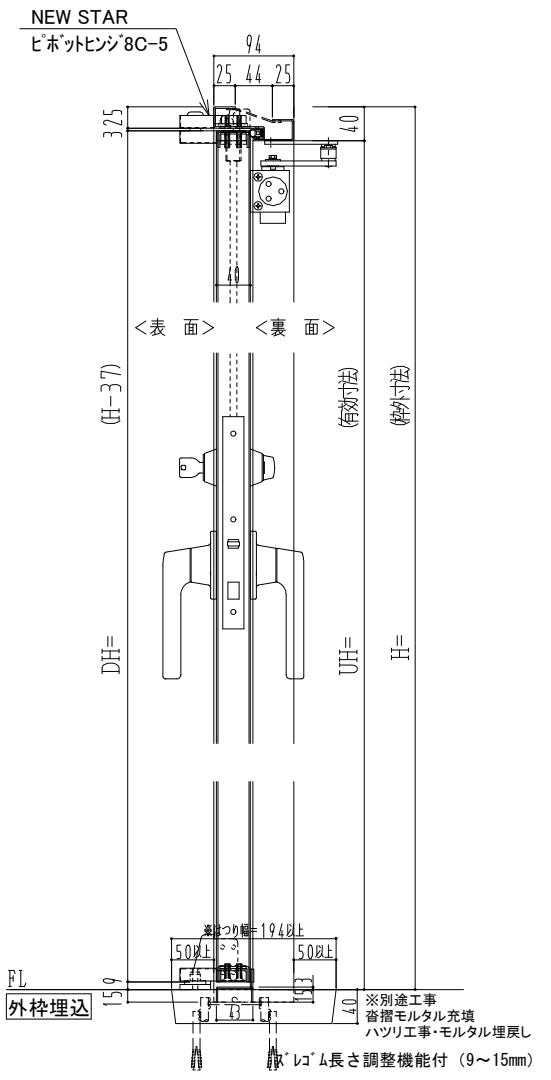

スチール枠

作図縮尺	
正面図	1/1
水平断面図	2.5/1
垂直断面図	2.5/1

SUNWIZZ	品名: スチールドア	型名: DST40(V1.1)・片開-F3M-3方スライト	DST40-11KL3MZ1-P-C1-2203
---------	------------	-------------------------------	--------------------------