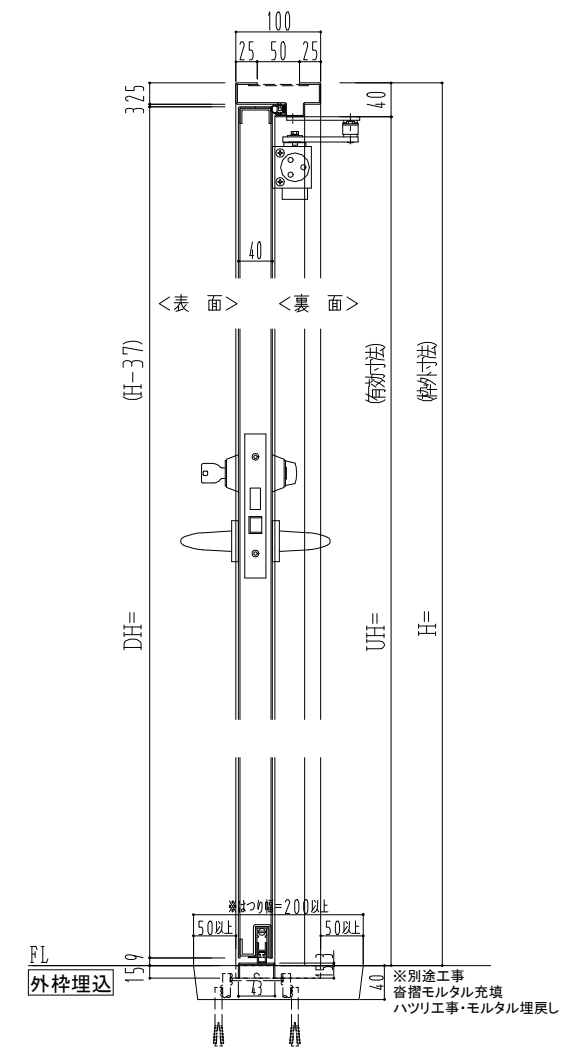

スチール枠

作図縮尺	
正面図	1 / 1
水平断面図	2.5 / 1
垂直断面図	2.5 / 1

○印の部分からは通気を遮断する事は出来ませんのでご注意ください。

SUNWIZZ	品名： スチールドア	型名： DST40(V1.1)・片開-F0-3方 ホットタイト	DST40-11KR00B1-B1-2203
----------------	------------	---------------------------------	------------------------

※別途工事
 奋摺モルタル充填
 ハツリ工事・モルタル埋戻し