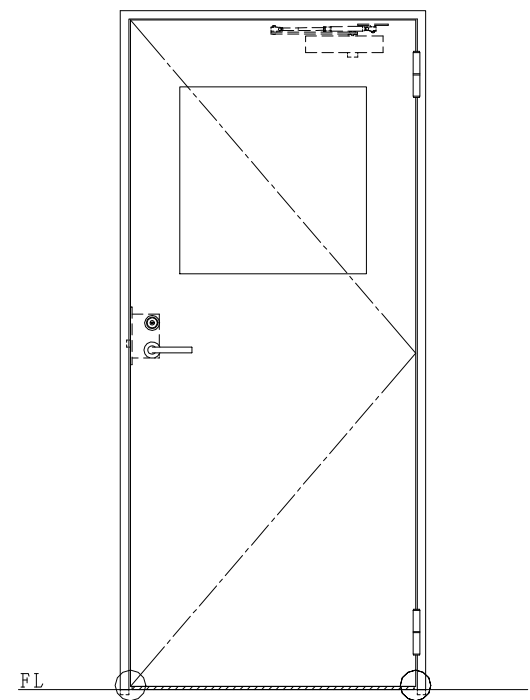

スチール枠

作図縮尺	
正面図	1 / 1
水平断面図	2.5 / 1
垂直断面図	2.5 / 1

○印の部分からは通気を遮断する事は出来ませんのでご注意ください。

SUNWIZZ	品名： スチールドア	型名： DST40(V1.1)・片開-F0-3方 ホットタイト	DST40-11KR00B1-B1-2203
----------------	------------	---------------------------------	------------------------