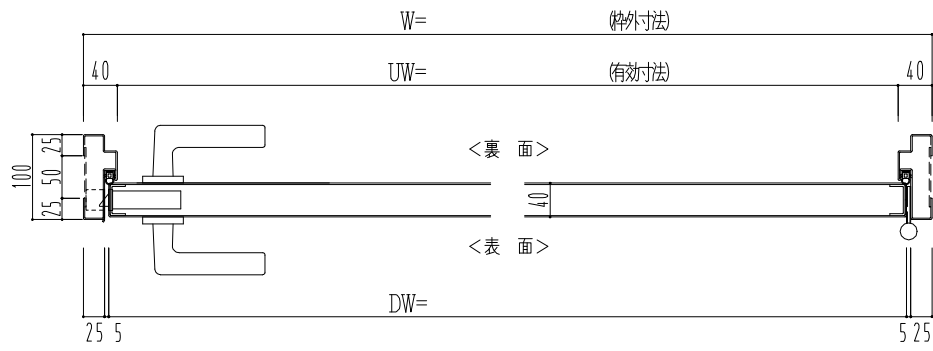

スチール枠

作図縮尺	
正面図	1 / 1
水平断面図	2.5 / 1
垂直断面図	2.5 / 1

○印の部分からは通気を遮断する事は出来ませんのでご注意ください。

SUNWIZZ	品名： スチールドア	型名： DST40(V1.1)・片開-F0-3方 ホットタイト	DST40-11KR00B1-B1-2203
----------------	------------	---------------------------------	------------------------

※別途工事
 奋摺モルタル充填
 ハツリ工事・モルタル埋戻し