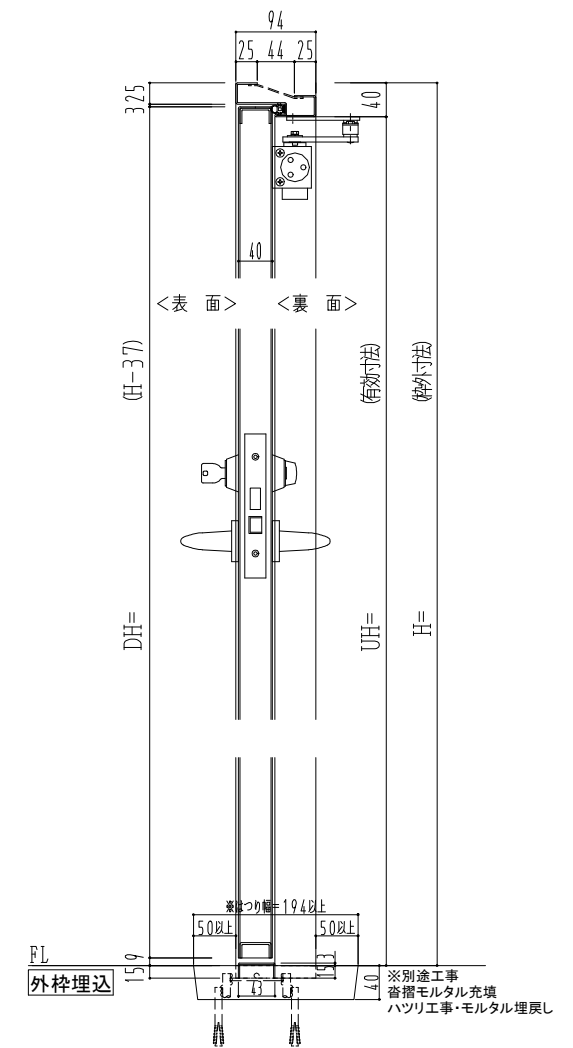

スチール枠

作図縮尺	
正面図	1/1
水平断面図	2.5/1
垂直断面図	2.5/1

SUNWIZZ	品名: スチールドア	型名: DST40(V1.1)・片開-F0-3方 ノット	DST40-11KRO0N1-C1-2203
---------	------------	------------------------------	------------------------