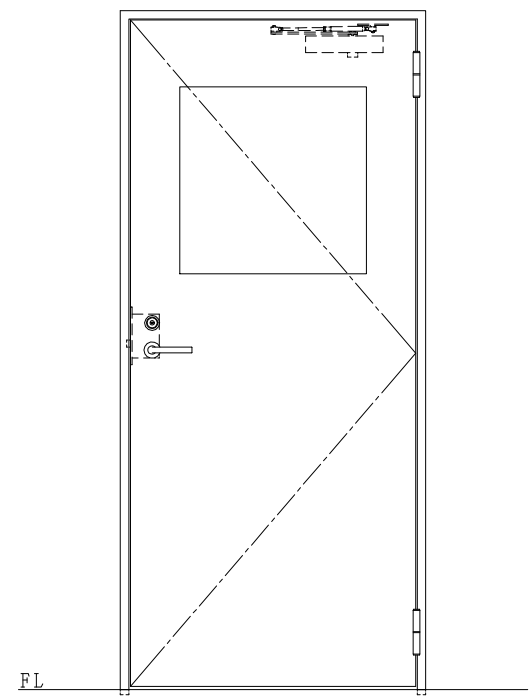

スチール枠

作図縮尺	
正面図	1/1
水平断面図	2.5/1
垂直断面図	2.5/1

SUNWIZZ	品名: スチールドア	型名: DST40(V1.1)・片開-F0-3方 ノット	DST40-11KRO0N1-C1-2203
---------	------------	------------------------------	------------------------