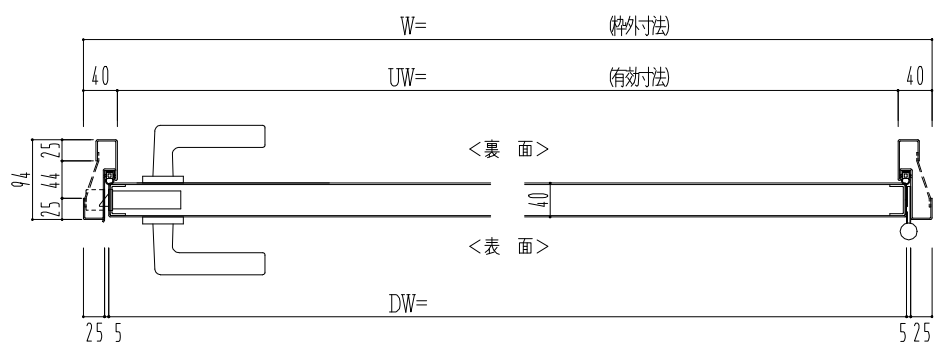

スチール枠

作図縮尺	
正面図	1/1
水平断面図	2.5/1
垂直断面図	2.5/1

SUNWIZZ	品名: スチールドア	型名: DST40(V1.1)・片開-F0-3方 ノット	DST40-11KRO0N1-C1-2203
---------	------------	------------------------------	------------------------