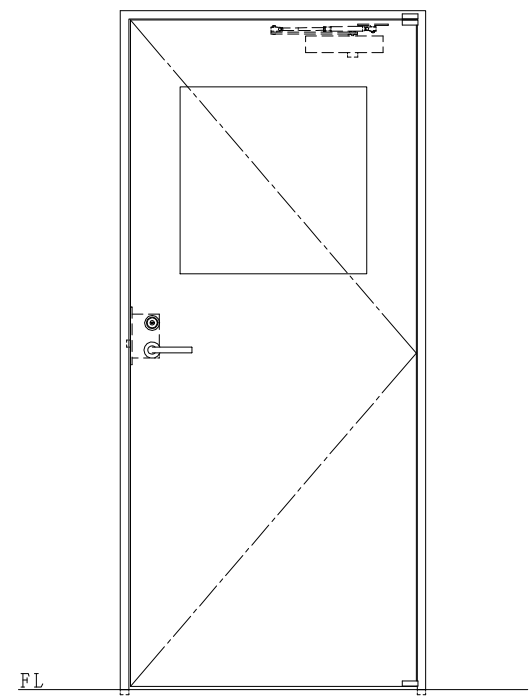

スチール枠

作図縮尺	
正面図	1/1
水平断面図	2.5/1
垂直断面図	2.5/1

SUNWIZZ	品名: スチールドア	型名: DST40(V1.1)・片開-F0-3方 ノット	DST40-11KRO0N1-P-B1-2203
---------	------------	------------------------------	--------------------------