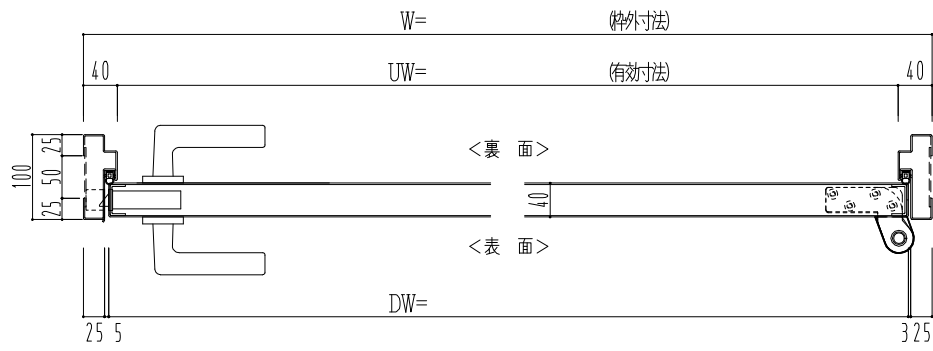

スチール枠

作図縮尺	
正面図	1/1
水平断面図	2.5/1
垂直断面図	2.5/1

SUNWIZZ	品名: スチールドア	型名: DST40(V1.1)・片開-F0-3方 ノット	DST40-11KRO0N1-P-B1-2203
---------	------------	------------------------------	--------------------------