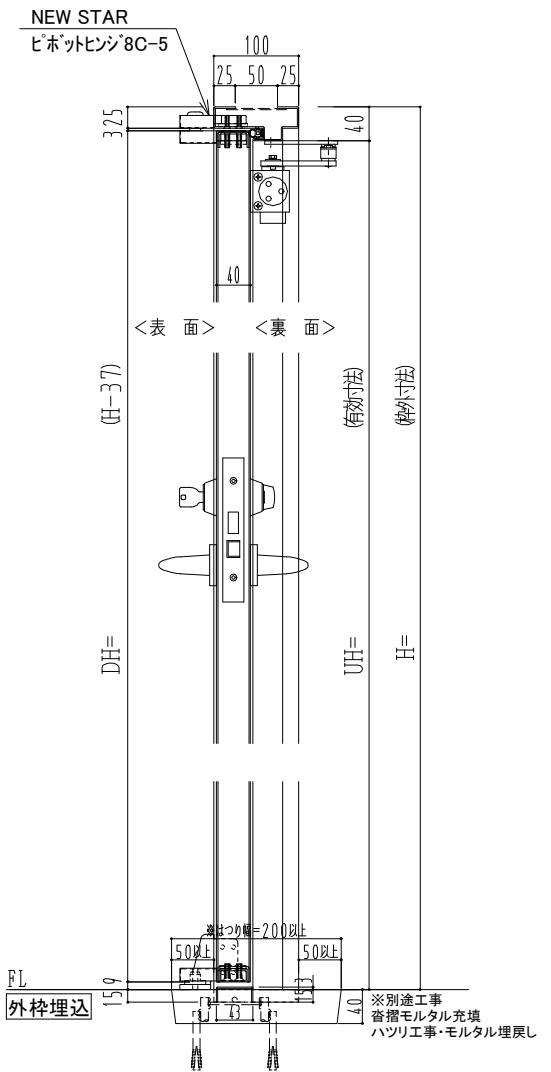

スチール枠

作図縮尺	
正面図	1/1
水平断面図	2.5/1
垂直断面図	2.5/1

SUNWIZZ	品名: スチールドア	型名: DST40(V1.1)・片開-F0-3方 ノット	DST40-11KRO0N1-P-B1-2203
---------	------------	------------------------------	--------------------------