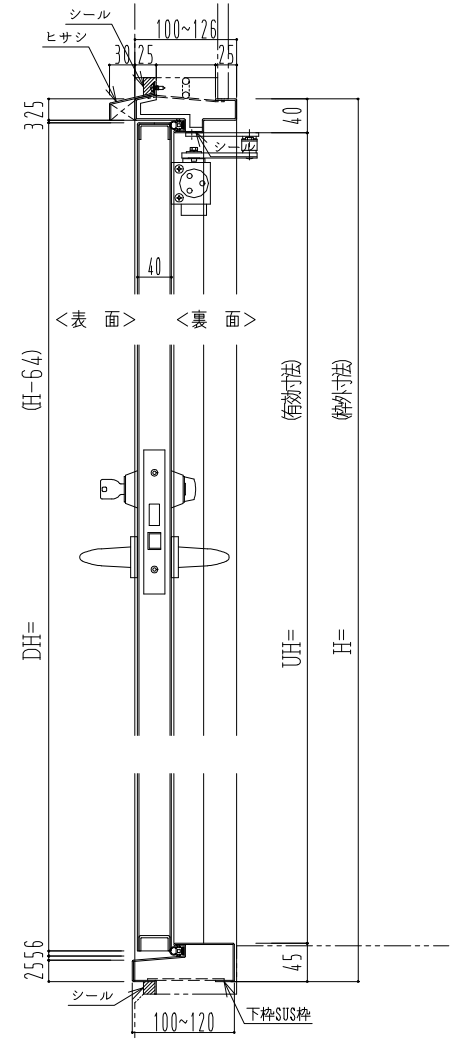

スチール枠

作図縮尺	
正面図	1 / 1
水平断面図	2.5 / 1
垂直断面図	2.5 / 1

<p>SUNWIZZ</p>	<p>品名： 屋外用スチールドア</p>	<p>型名： DST40 (V1.1) ・片開-F0-4方 セミ・アタイト</p>	<p>DST40-11KR00S-11-B1-2203</p>
-----------------------	----------------------	---	---------------------------------