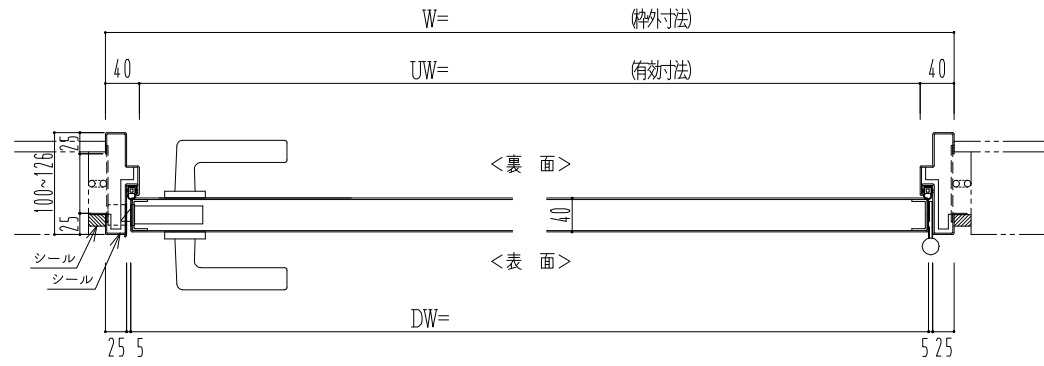

スチール枠

作図縮尺	
正面図	1 / 1
水平断面図	2.5 / 1
垂直断面図	2.5 / 1

<p>SUNWIZZ</p>	<p>品名： 屋外用スチールドア</p>	<p>型名： DST40 (V1.1) ・片開-F0-4方 セミ・アタイト</p>	<p>DST40-11KR00S-11-B1-2203</p>
-----------------------	----------------------	---	---------------------------------