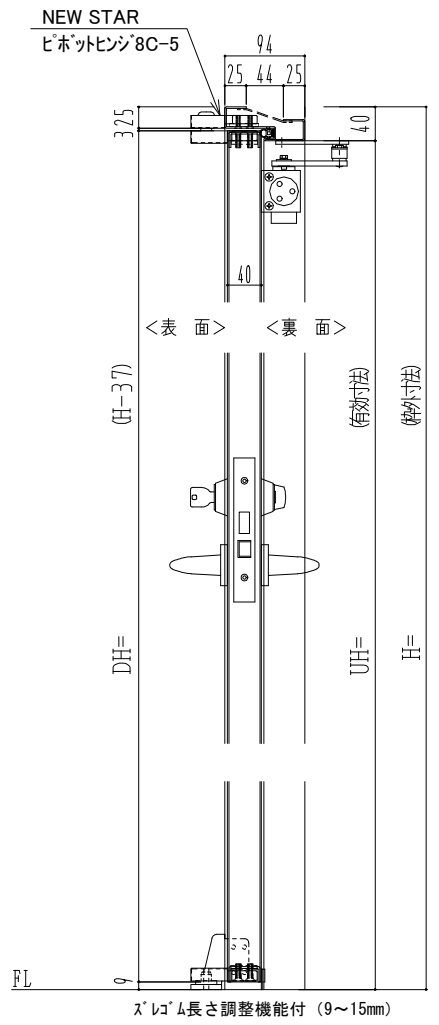

スチール枠

作図縮尺	
正面図	1 / 1
水平断面図	2.5 / 1
垂直断面図	2.5 / 1

<p><b>SUNWIZZ</b></p>	<p>品名: スチールドア</p>	<p>型名: DST40 (V1.1)・片開-F0-3方 スレイト</p>	<p>DST40-11KR00Z0-P-C1-2203</p>
-----------------------	-------------------	---------------------------------------	---------------------------------