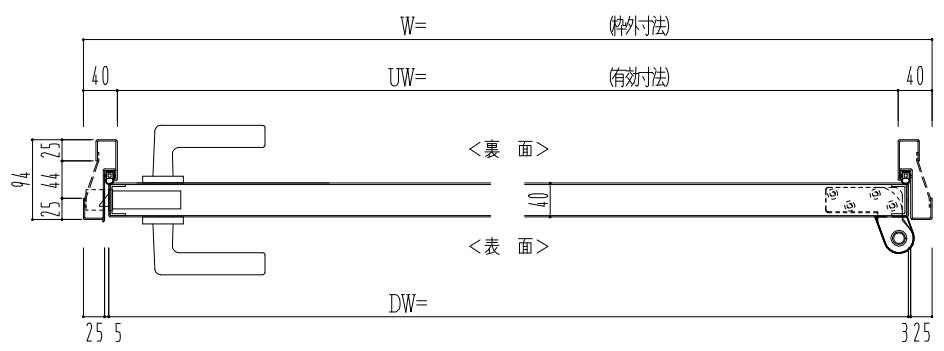

スチール枠

作図縮尺	
正面図	1 / 1
水平断面図	2.5 / 1
垂直断面図	2.5 / 1

<p><b>SUNWIZZ</b></p>	<p>品名: スチールドア</p>	<p>型名: DST40 (V1.1)・片開-F0-3方 スレイト</p>	<p>DST40-11KR00Z0-P-C1-2203</p>
-----------------------	-------------------	---------------------------------------	---------------------------------