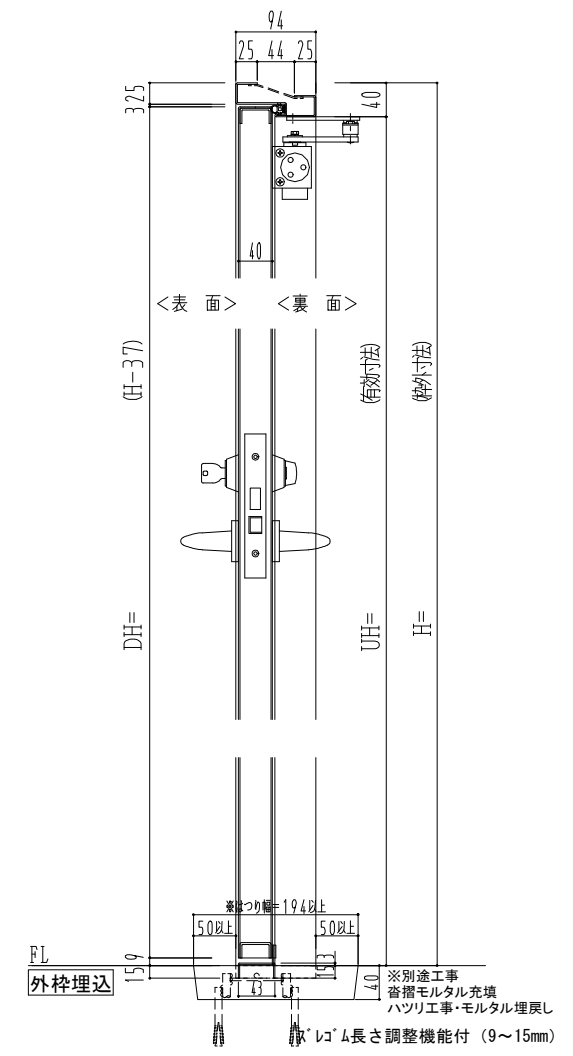

スチール枠

作図縮尺	
正面図	1 / 1
水平断面図	2.5 / 1
垂直断面図	2.5 / 1

SUNWIZZ	品名: スチールドア	型名: DST40 (V1.1)・片開-F0-3方 スレイト	DST40-11KR00Z1-C1-2203
---------	------------	--------------------------------	------------------------