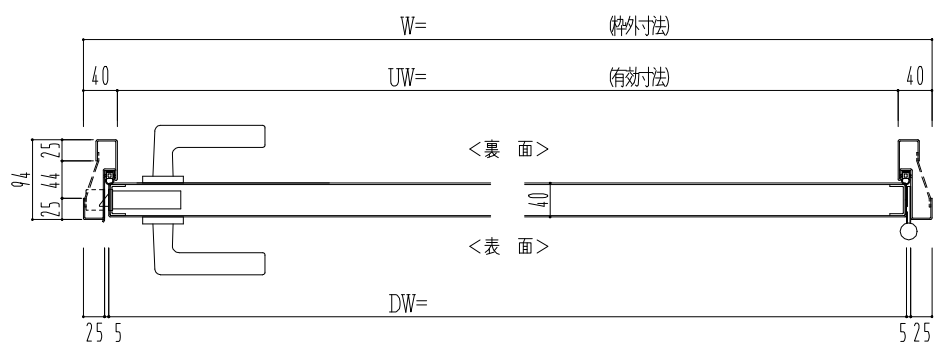

スチール枠

作図縮尺	
正面図	1 / 1
水平断面図	2.5 / 1
垂直断面図	2.5 / 1

SUNWIZZ	品名: スチールドア	型名: DST40 (V1.1)・片開-F0-3方 スレイト	DST40-11KR00Z1-C1-2203
---------	------------	--------------------------------	------------------------