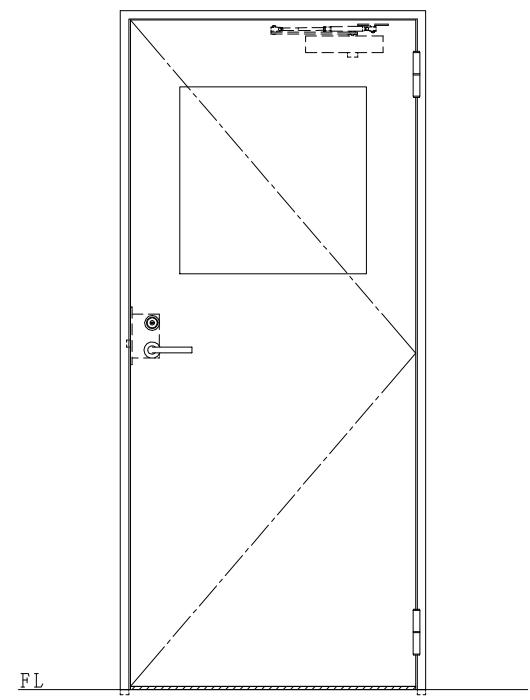

スチール枠

作図縮尺	
正面図	1 / 1
水平断面図	2.5 / 1
垂直断面図	2.5 / 1

SUNWIZZ	品名: スチールドア	型名: DST40 (V1.1)・片開-F0-3方 スレイト	DST40-11KR00Z1-C1-2203
---------	------------	--------------------------------	------------------------