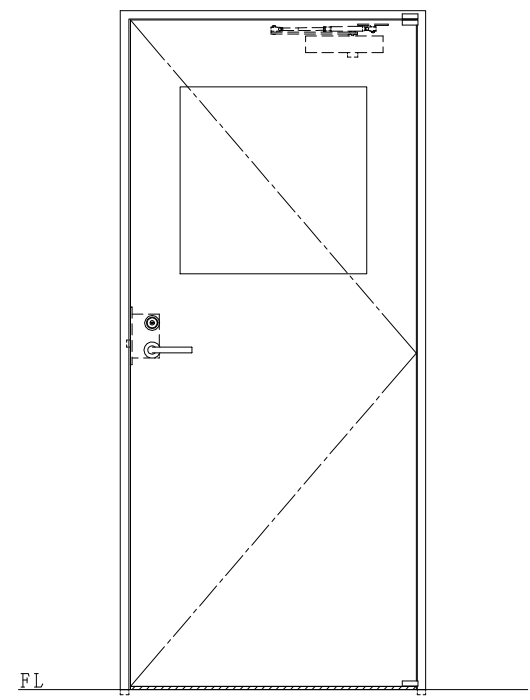

スチール枠

作図縮尺	
正面図	1/1
水平断面図	2.5/1
垂直断面図	2.5/1

SUNWIZZ	品名: スチールドア	型名: DST40(V1.1)・片開-F0-3方 スレイト	DST40-11KR00Z1-P-B1-2203
---------	------------	-------------------------------	--------------------------