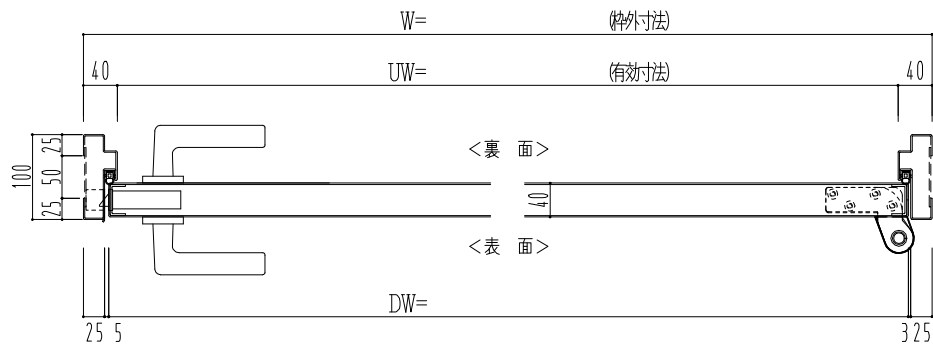

スチール枠

作図縮尺	
正面図	1/1
水平断面図	2.5/1
垂直断面図	2.5/1

SUNWIZZ	品名: スチールドア	型名: DST40(V1.1)・片開-F0-3方 スレイト	DST40-11KR00Z1-P-B1-2203
---------	------------	-------------------------------	--------------------------