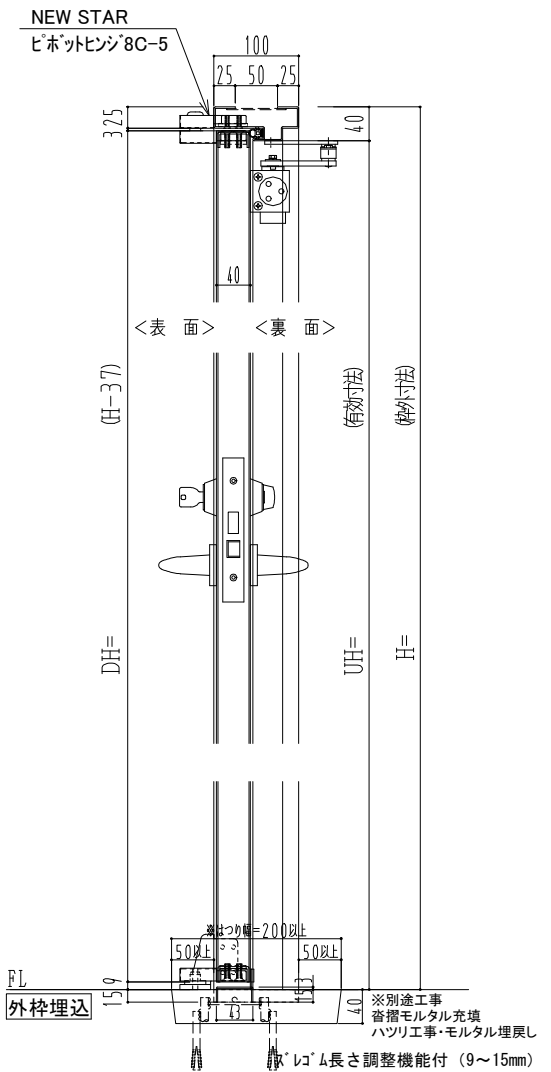

スチール枠

作図縮尺	
正面図	1/1
水平断面図	2.5/1
垂直断面図	2.5/1

SUNWIZZ	品名: スチールドア	型名: DST40(V1.1)・片開-F0-3方 スレイト	DST40-11KR00Z1-P-B1-2203
---------	------------	-------------------------------	--------------------------