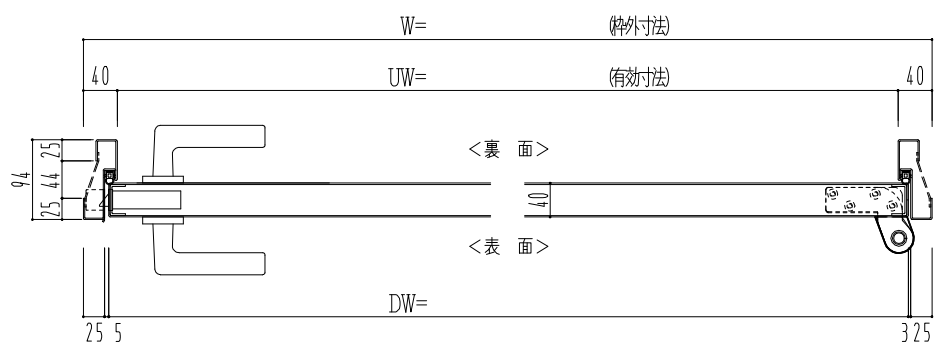

スチール枠

作 図 縮 尺	
正 面 図	1 / 1
水 平 断 面 図	2.5 / 1
垂 直 断 面 図	2.5 / 1

SUNWIZZ	品名: スチールドア	型名: DST40(V1.1)・片開-F0-3方 スレイト	DST40-11KR00Z1-P-C1-2203
---------	------------	-------------------------------	--------------------------