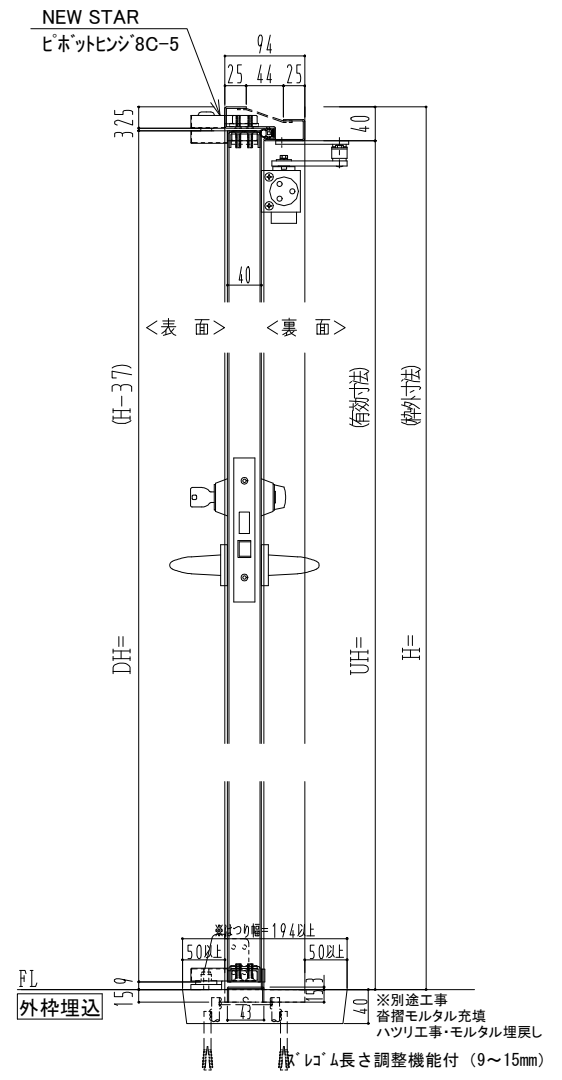

スチール枠

作 図 縮 尺	
正 面 図	1 / 1
水 平 断 面 図	2.5 / 1
垂 直 断 面 図	2.5 / 1

SUNWIZZ	品名: スチールドア	型名: DST40(V1.1)・片開-F0-3方 スレイト	DST40-11KR00Z1-P-C1-2203
---------	------------	-------------------------------	--------------------------