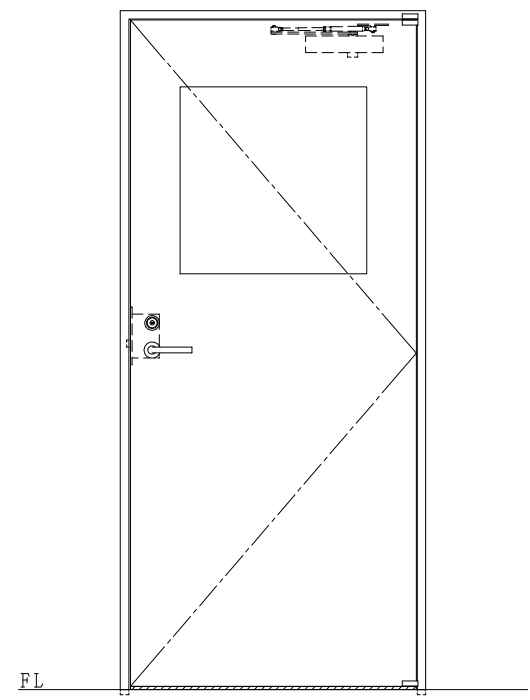

スチール枠

作 図 縮 尺	
正 面 図	1 / 1
水 平 断 面 図	2.5 / 1
垂 直 断 面 図	2.5 / 1

SUNWIZZ	品名: スチールドア	型名: DST40(V1.1)・片開-F0-3方 スレイト	DST40-11KR00Z1-P-C1-2203
---------	------------	-------------------------------	--------------------------