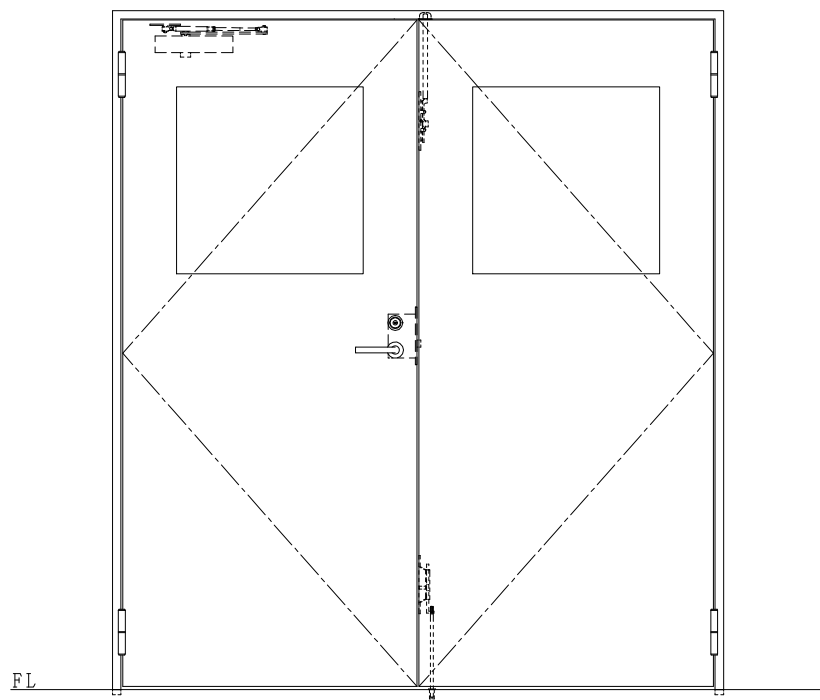

スチール枠

作図縮尺	
正面図	1/1
水平断面図	2.5/1
垂直断面図	2.5/1

<p>SUNWIZZ</p>	<p>品名： スチールドア</p>	<p>型名： DST40(V1.1)・両開-F0-3方 ノット</p>	<p>DST40-11WLO0N1-A1-2203</p>
-----------------------	-------------------	-------------------------------------	-------------------------------

※別途工事
 杏槽モルタル充填
 ハツリ工事・モルタル埋戻し