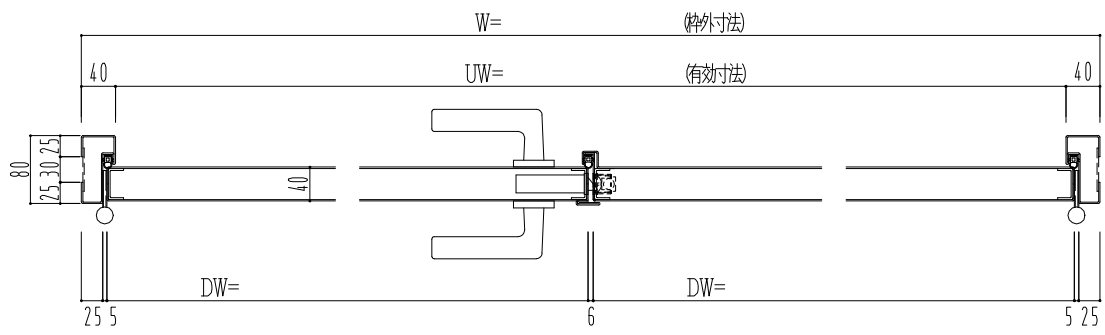

スチール枠

作図縮尺	
正面図	1/1
水平断面図	2.5/1
垂直断面図	2.5/1

<p>SUNWIZZ</p>	<p>品名： スチールドア</p>	<p>型名： DST40(V1.1)・両開-F0-3方 ノット</p>	<p>DST40-11WLO0N1-A1-2203</p>
-----------------------	-------------------	-------------------------------------	-------------------------------

※別途工事
 杏槽モルタル充填
 ハツリ工事・モルタル埋戻し