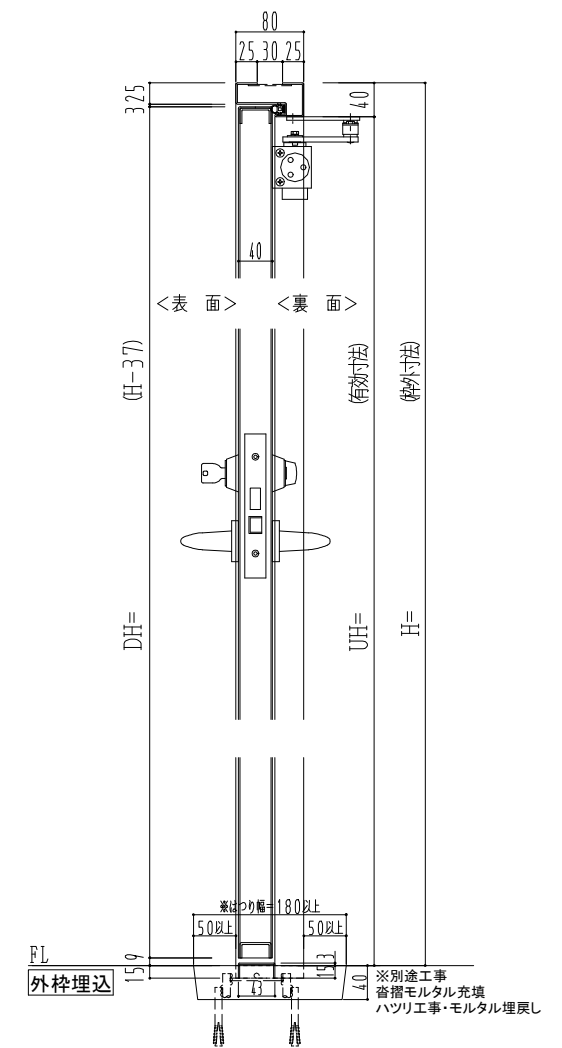

スチール枠

作図縮尺	
正面図	1/1
水平断面図	2.5/1
垂直断面図	2.5/1

<p>SUNWIZZ</p>	<p>品名： スチールドア</p>	<p>型名： DST40(V1.1)・両開-F0-3方 ノット</p>	<p>DST40-11WLO0N1-A1-2203</p>
-----------------------	-------------------	-------------------------------------	-------------------------------

※別途工事
 杏槽モルタル充填
 ハツリ工事・モルタル埋戻し