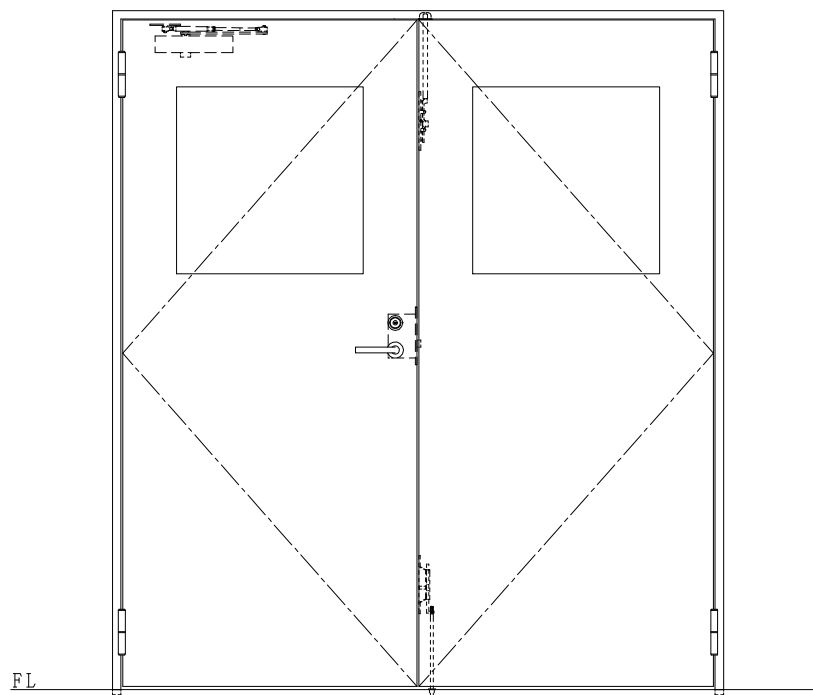

スチール枠

作図縮尺	
正面図	1/1
水平断面図	2.5/1
垂直断面図	2.5/1

SUNWIZZ	品名: スチールドア	型名: DST40(V1.1)・両開-F0-3方 ノック	DST40-11WLO0N1-B0-2203
----------------	------------	------------------------------	------------------------