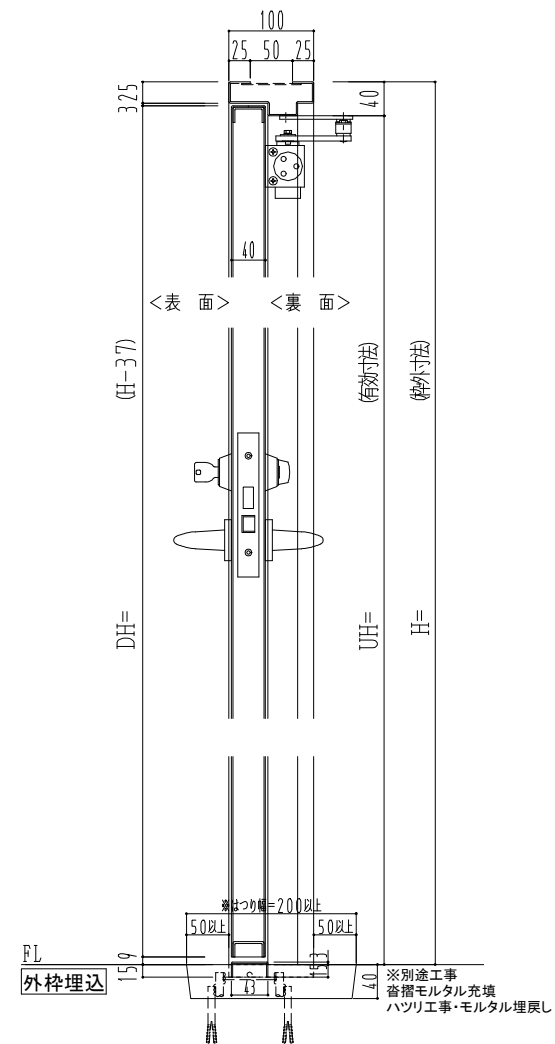

スチール枠

作図縮尺	
正面図	1/1
水平断面図	2.5/1
垂直断面図	2.5/1

SUNWIZZ	品名: スチールドア	型名: DST40(V1.1)・両開-F0-3方 ノック	DST40-11WLO0N1-B0-2203
----------------	------------	------------------------------	------------------------