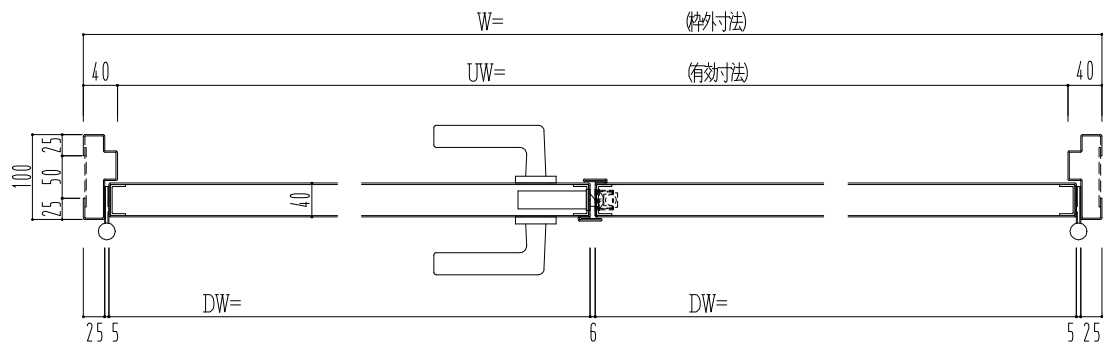

スチール枠

作図縮尺	
正面図	1/1
水平断面図	2.5/1
垂直断面図	2.5/1

SUNWIZZ	品名: スチールドア	型名: DST40(V1.1)・両開-F0-3方 ノック	DST40-11WLO0N1-B0-2203
----------------	------------	------------------------------	------------------------