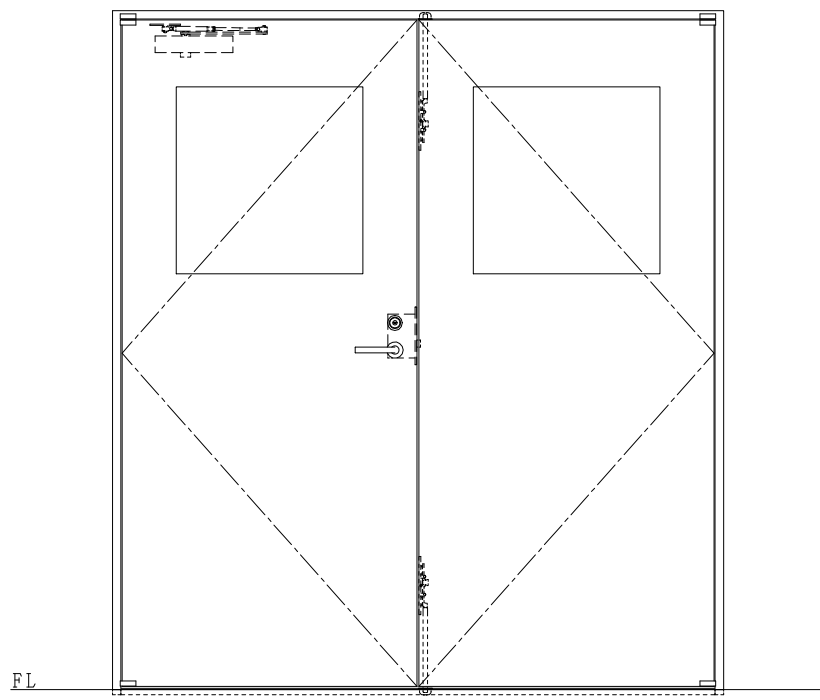

スチール枠

作図縮尺	
正面図	1 / 1
水平断面図	2.5 / 1
垂直断面図	2.5 / 1

SUNWIZZ	品名: スチールドア	型名: DST40 (V1.1)・両開-F0-4方 ノット (下枠SUS製)	DST40-11WL0000-P-C0-2203
---------	------------	--	--------------------------