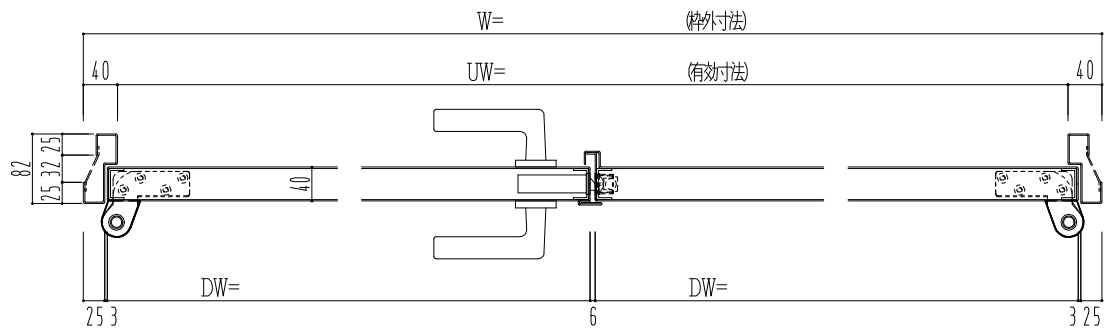

スチール枠

作図縮尺	
正面図	1 / 1
水平断面図	2.5 / 1
垂直断面図	2.5 / 1

SUNWIZZ	品名: スチールドア	型名: DST40 (V1.1)・両開-F0-4方 ノット (下枠SUS製)	DST40-11WL0000-P-C0-2203
---------	------------	--	--------------------------