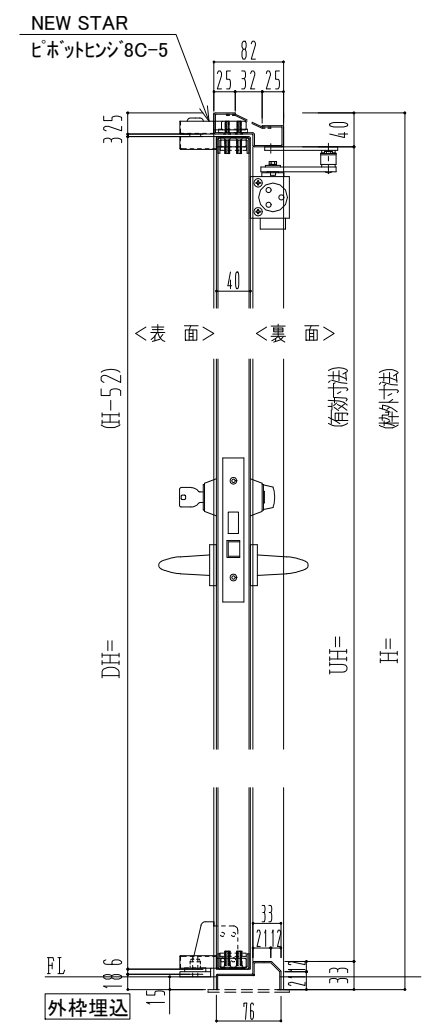

スチール枠

作図縮尺	
正面図	1 / 1
水平断面図	2.5 / 1
垂直断面図	2.5 / 1

SUNWIZZ	品名: スチールドア	型名: DST40 (V1.1)・両開-F0-4方 ノット (下枠SUS製)	DST40-11WL0000-P-C0-2203
---------	------------	--	--------------------------