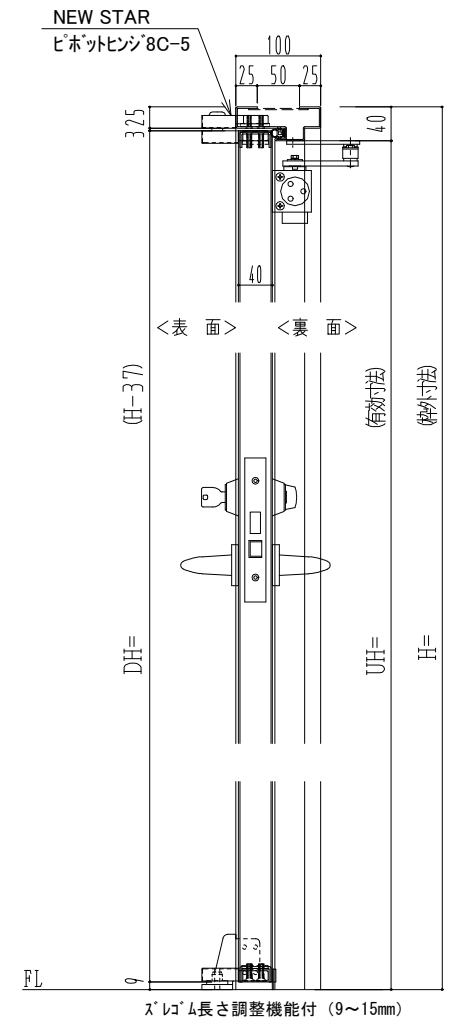

スチール枠

作図縮尺	
正面図	1/1
水平断面図	2.5/1
垂直断面図	2.5/1

<p><b>SUNWIZZ</b></p>	<p>品名: スチールドア</p>	<p>型名: DST40(V1.1)・両開-F0-3方 スレイト</p>	<p>DST40-11WL00Z0-P-B1-2203</p>
-----------------------	-------------------	--------------------------------------	---------------------------------