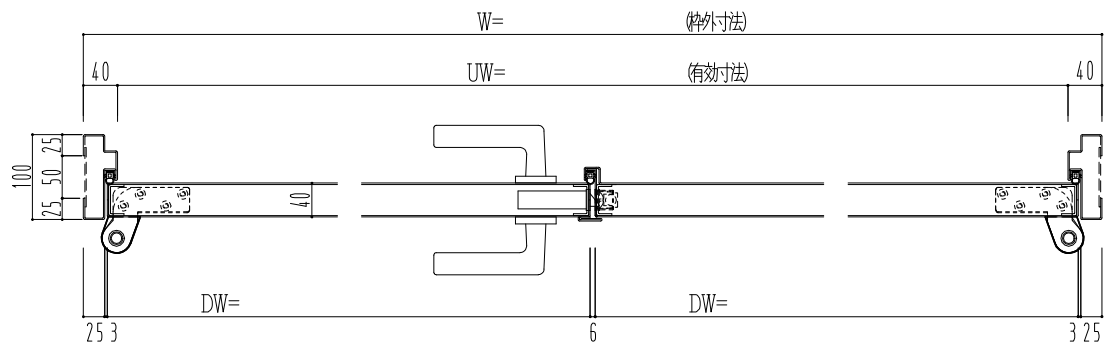

スチール枠

作図縮尺	
正面図	1/1
水平断面図	2.5/1
垂直断面図	2.5/1

<p><b>SUNWIZZ</b></p>	<p>品名: スチールドア</p>	<p>型名: DST40(V1.1)・両開-F0-3方 スレイト</p>	<p>DST40-11WL00Z0-P-B1-2203</p>
-----------------------	-------------------	--------------------------------------	---------------------------------