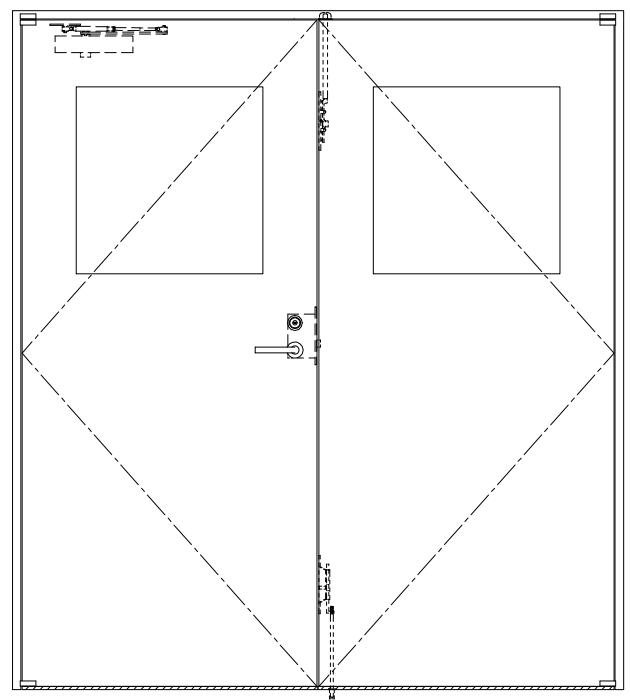

スチール枠

作図縮尺	
正面図	1/1
水平断面図	2.5/1
垂直断面図	2.5/1

<p><b>SUNWIZZ</b></p>	<p>品名: スチールドア</p>	<p>型名: DST40(V1.1)・両開-F0-3方 スレイト</p>	<p>DST40-11WL00Z0-P-B1-2203</p>
-----------------------	-------------------	--------------------------------------	---------------------------------