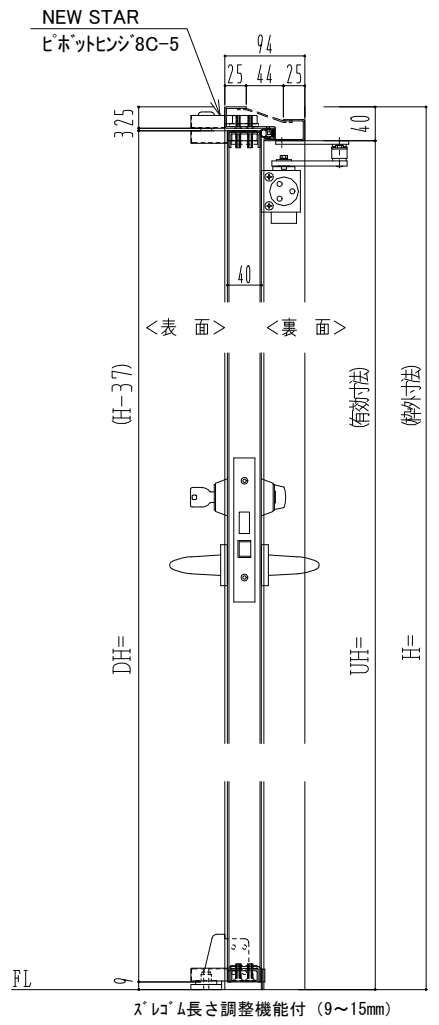

スチール枠

作図縮尺	
正面図	1/1
水平断面図	2.5/1
垂直断面図	2.5/1

<p><b>SUNWIZZ</b></p>	<p>品名: スチールドア</p>	<p>型名: DST40(V1.1)・両開-F0-3方 スレタイト</p>	<p>DST40-11WL00Z0-P-C1-2203</p>
-----------------------	-------------------	---------------------------------------	---------------------------------