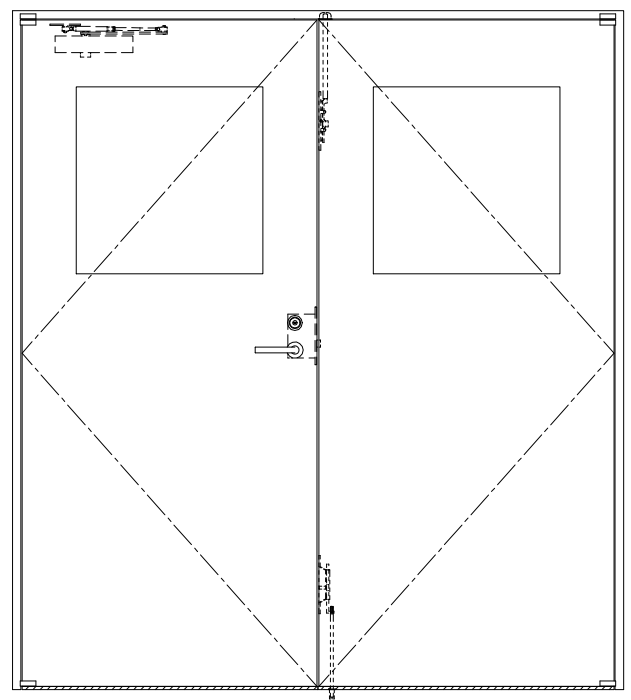

スチール枠

作図縮尺	
正面図	1/1
水平断面図	2.5/1
垂直断面図	2.5/1

<p><b>SUNWIZZ</b></p>	<p>品名: スチールドア</p>	<p>型名: DST40(V1.1)・両開-F0-3方 スレタイト</p>	<p>DST40-11WL00Z0-P-C1-2203</p>
-----------------------	-------------------	---------------------------------------	---------------------------------