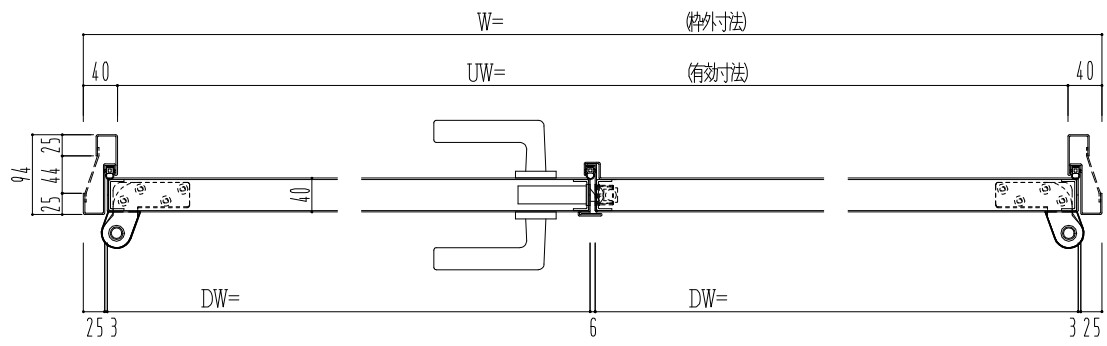

スチール枠

作図縮尺	
正面図	1/1
水平断面図	2.5/1
垂直断面図	2.5/1

<p><b>SUNWIZZ</b></p>	<p>品名: スチールドア</p>	<p>型名: DST40(V1.1)・両開-F0-3方 スレタイト</p>	<p>DST40-11WL00Z0-P-C1-2203</p>
-----------------------	-------------------	---------------------------------------	---------------------------------