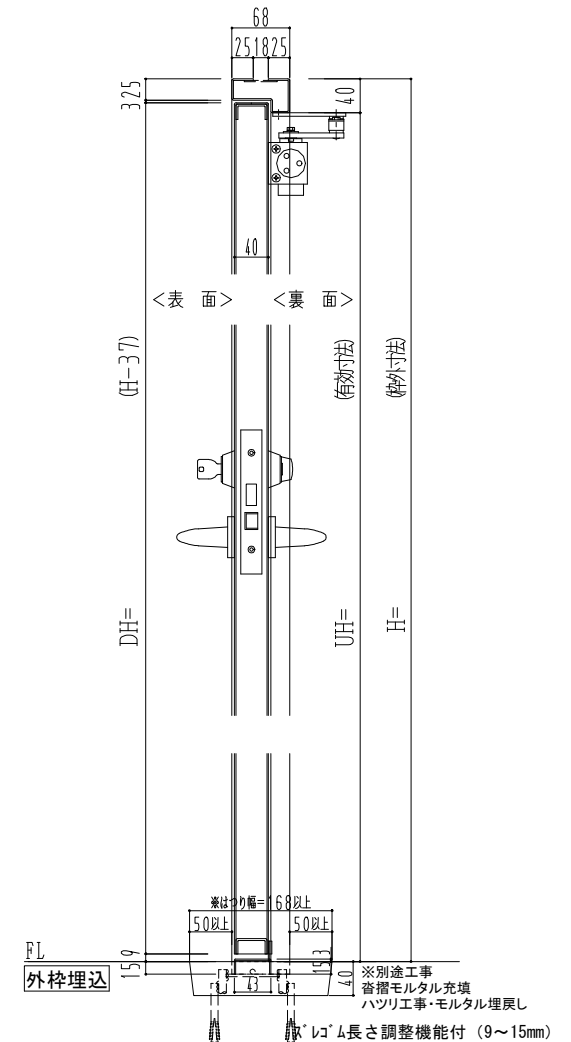

スチール枠

作図縮尺	
正面図	1/1
水平断面図	2.5/1
垂直断面図	2.5/1

SUNWIZZ	品名: スチールドア	型名: DST40(V1.1)・両開-F0-3方スレイト	DST40-11WL00Z1-A0-2203
---------	------------	------------------------------	------------------------