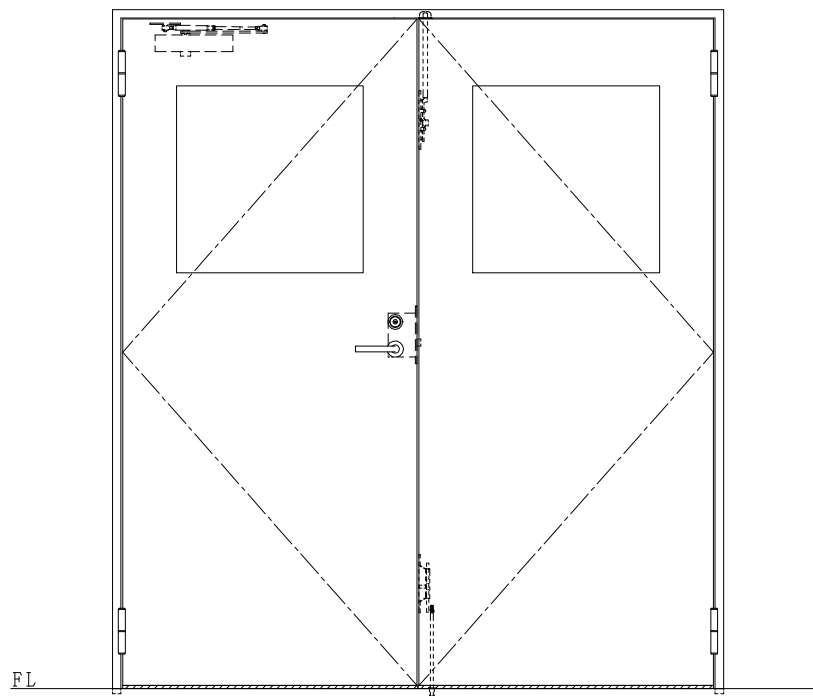

スチール枠

作図縮尺	
正面図	1/1
水平断面図	2.5/1
垂直断面図	2.5/1

SUNWIZZ	品名: スチールドア	型名: DST40(V1.1)・両開-F0-3方スレイト	DST40-11WL00Z1-A0-2203
---------	------------	------------------------------	------------------------