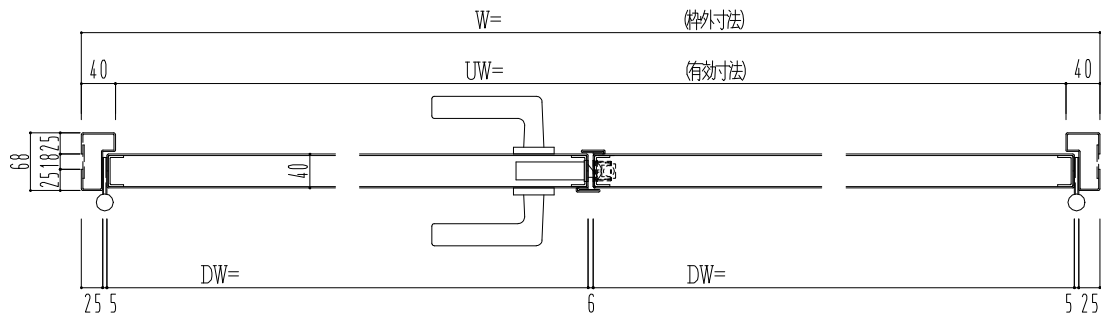

スチール枠

作図縮尺	
正面図	1/1
水平断面図	2.5/1
垂直断面図	2.5/1

SUNWIZZ	品名: スチールドア	型名: DST40(V1.1)・両開-F0-3方スレイト	DST40-11WL00Z1-A0-2203
---------	------------	------------------------------	------------------------