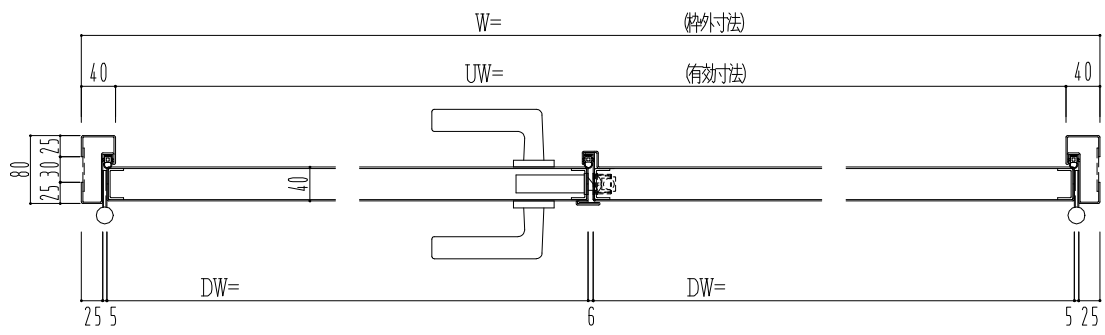

スチール枠

作図縮尺	
正面図	1 / 1
水平断面図	2.5 / 1
垂直断面図	2.5 / 1

SUNWIZZ	品名: スチールドア	型名: DST40 (V1.1)・両開-F0-3方 スレイト	DST40-11WL00Z1-A1-2203
---------	------------	--------------------------------	------------------------