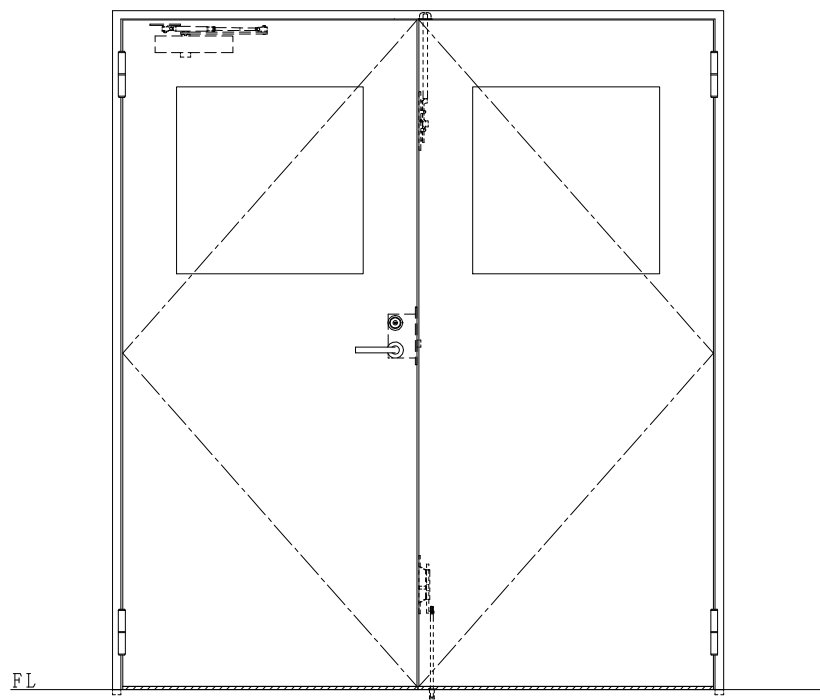

スチール枠

作図縮尺	
正面図	1 / 1
水平断面図	2.5 / 1
垂直断面図	2.5 / 1

SUNWIZZ	品名: スチールドア	型名: DST40 (V1.1)・両開-F0-3方 スレイト	DST40-11WL00Z1-A1-2203
---------	------------	--------------------------------	------------------------