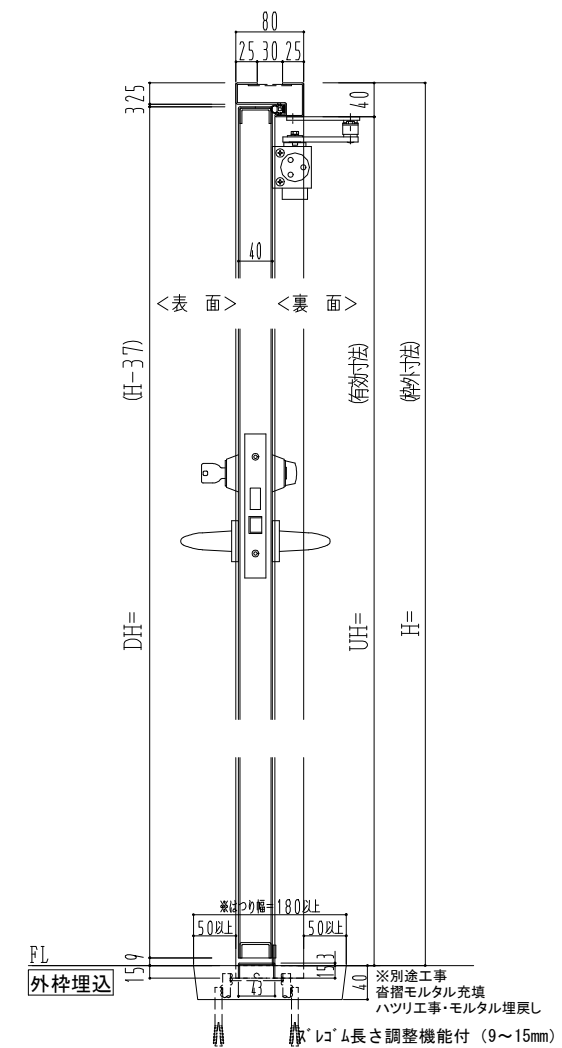

スチール枠

作図縮尺	
正面図	1 / 1
水平断面図	2.5 / 1
垂直断面図	2.5 / 1

SUNWIZZ	品名: スチールドア	型名: DST40 (V1.1)・両開-F0-3方 スレイト	DST40-11WL00Z1-A1-2203
---------	------------	--------------------------------	------------------------