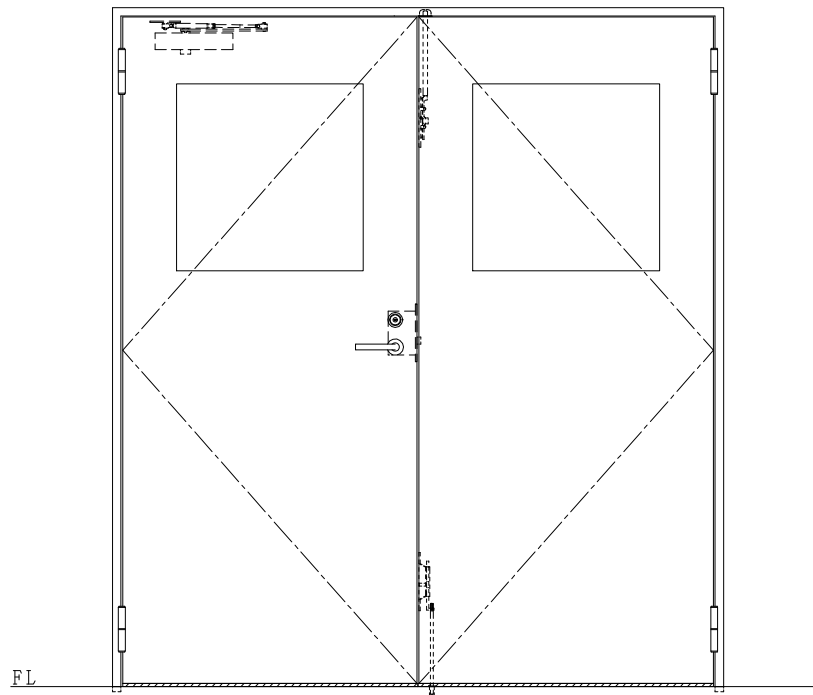

スチール枠

作図縮尺	
正面図	1 / 1
水平断面図	2.5 / 1
垂直断面図	2.5 / 1

SUNWIZZ	品名: スチールドア	型名: DST40(V1.1)・両開-F0-3方 スレイト	DST40-11WL00Z1-B1-2203
---------	------------	-------------------------------	------------------------