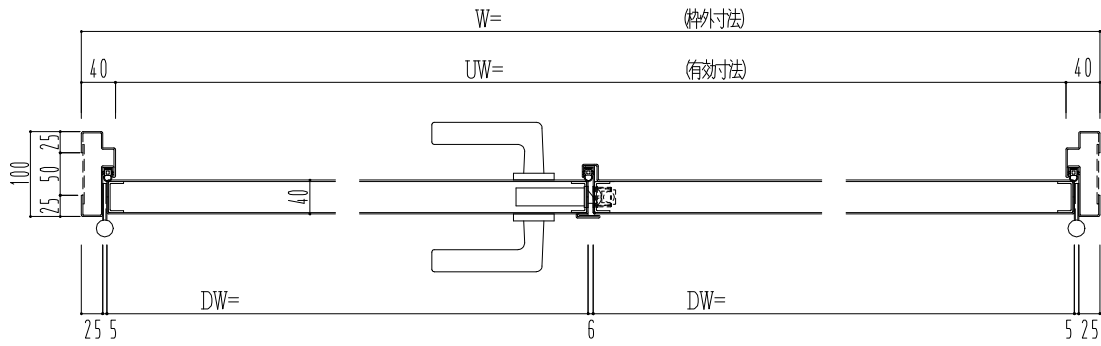

スチール枠

作図縮尺	
正面図	1 / 1
水平断面図	2.5 / 1
垂直断面図	2.5 / 1

SUNWIZZ	品名: スチールドア	型名: DST40(V1.1)・両開-F0-3方 スレイト	DST40-11WL00Z1-B1-2203
---------	------------	-------------------------------	------------------------