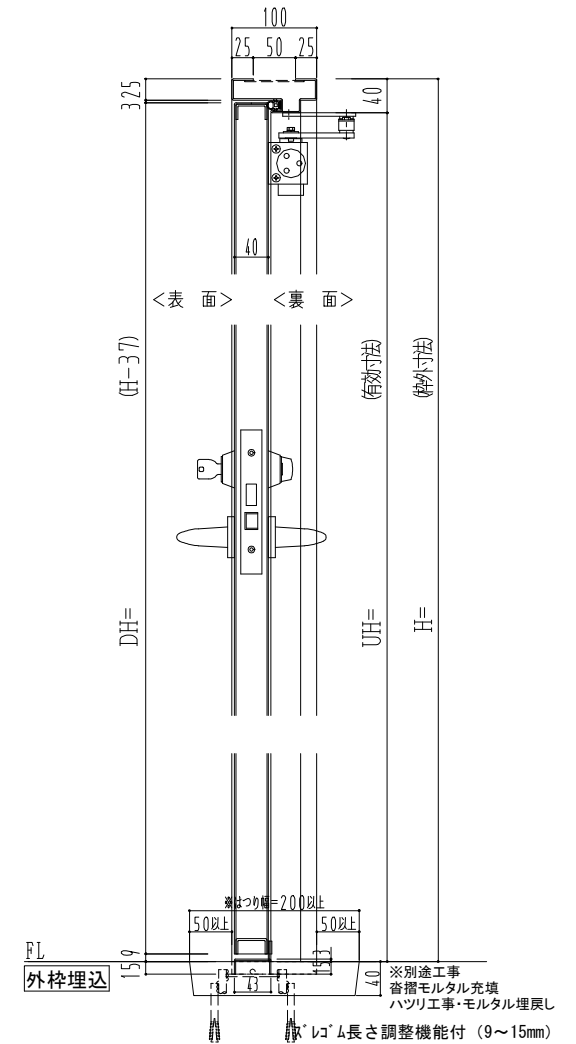

スチール枠

作図縮尺	
正面図	1 / 1
水平断面図	2.5 / 1
垂直断面図	2.5 / 1

SUNWIZZ	品名: スチールドア	型名: DST40(V1.1)・両開-F0-3方 スレイト	DST40-11WL00Z1-B1-2203
---------	------------	-------------------------------	------------------------