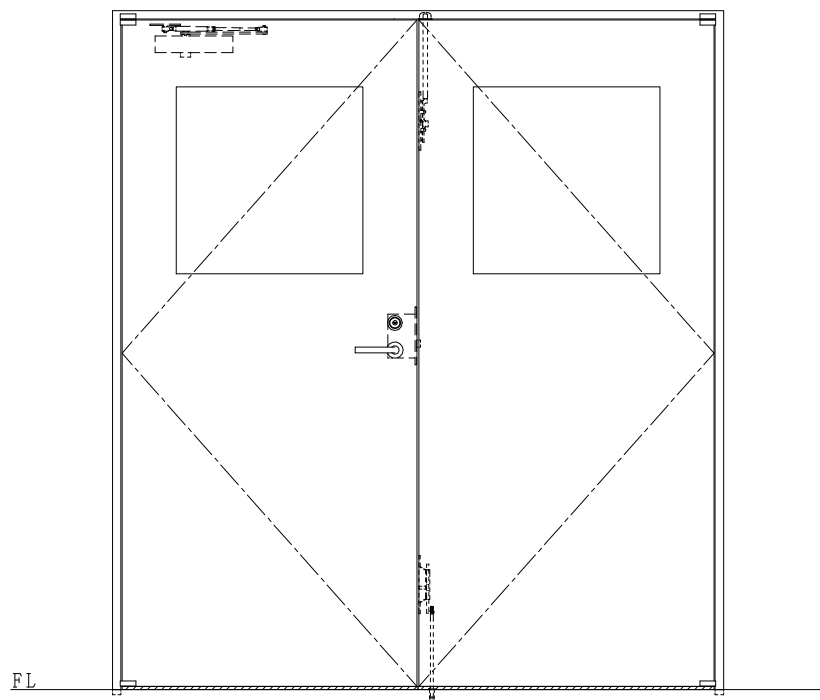

スチール枠

作図縮尺	
正面図	1/1
水平断面図	2.5/1
垂直断面図	2.5/1

SUNWIZZ	品名： スチールドア	型名： DST40(V1.1)・両開-F0-3方 スレイト	DST40-11WLOOZ1-P-A1-2203
---------	------------	-------------------------------	--------------------------