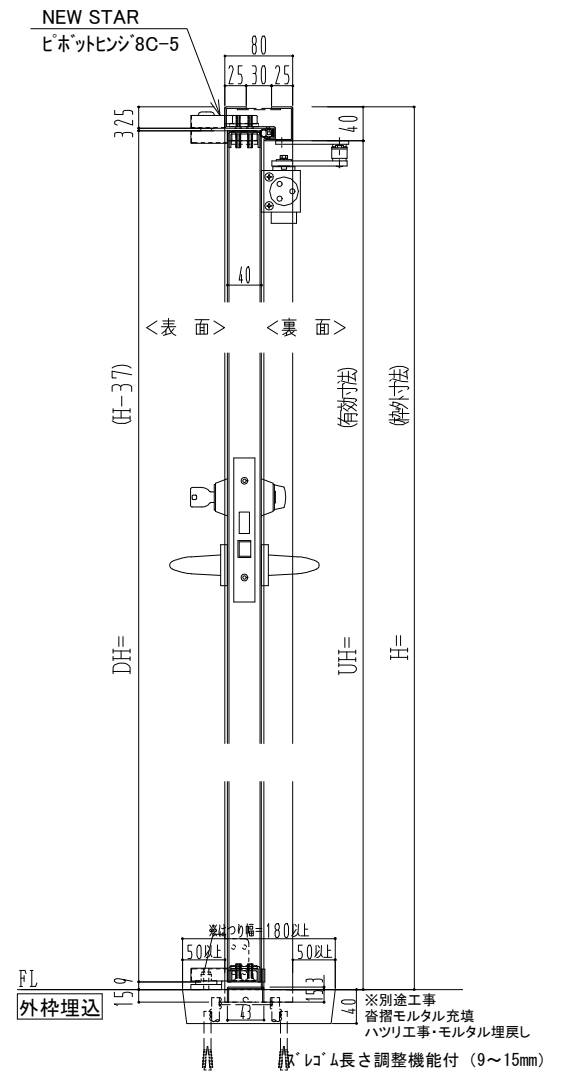

スチール枠

作図縮尺	
正面図	1/1
水平断面図	2.5/1
垂直断面図	2.5/1

SUNWIZZ	品名： スチールドア	型名： DST40(V1.1)・両開-F0-3方 スレイト	DST40-11WLOOZ1-P-A1-2203
---------	------------	-------------------------------	--------------------------