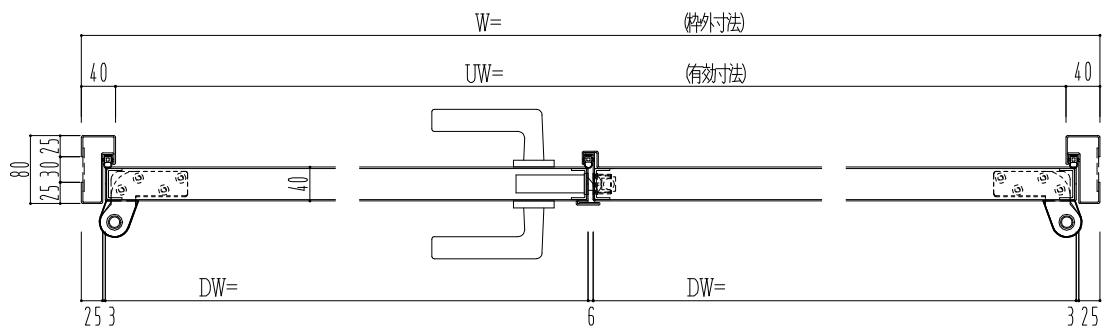

スチール枠

作図縮尺	
正面図	1/1
水平断面図	2.5/1
垂直断面図	2.5/1

SUNWIZZ	品名： スチールドア	型名： DST40(V1.1)・両開-F0-3方 スレイト	DST40-11WLOOZ1-P-A1-2203
---------	------------	-------------------------------	--------------------------