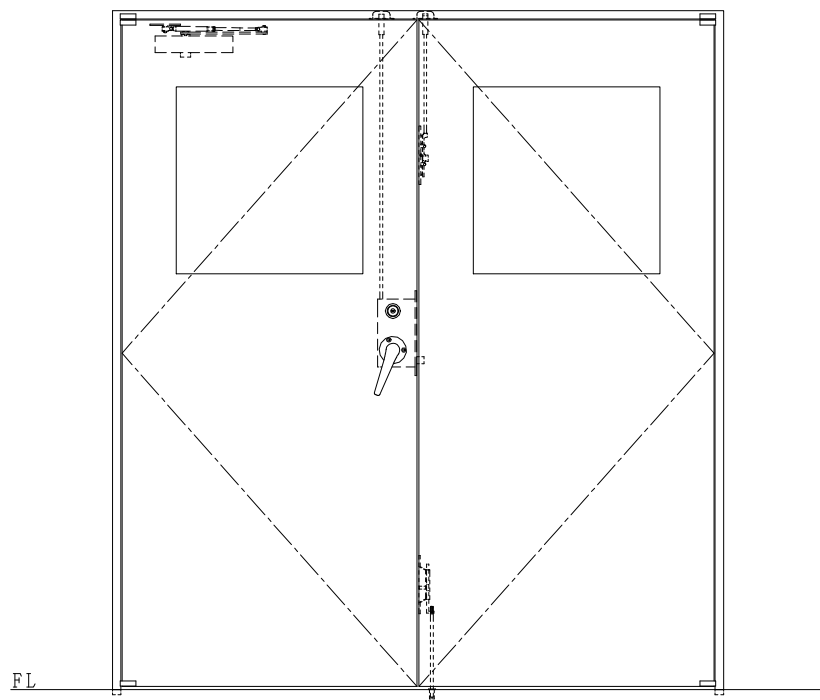

スチール枠

作図縮尺	
正面図	1/1
水平断面図	2.5/1
垂直断面図	2.5/1

SUNWIZZ	品名： スチールドア	型名： DST40 (V1.1) ・両開-F3M-3方 ノット付	DST40-11WL3MN1-P-B1-2203
---------	------------	----------------------------------	--------------------------

※別途工事
 奋摺モルタル充填
 ハツリ工事・モルタル埋戻し