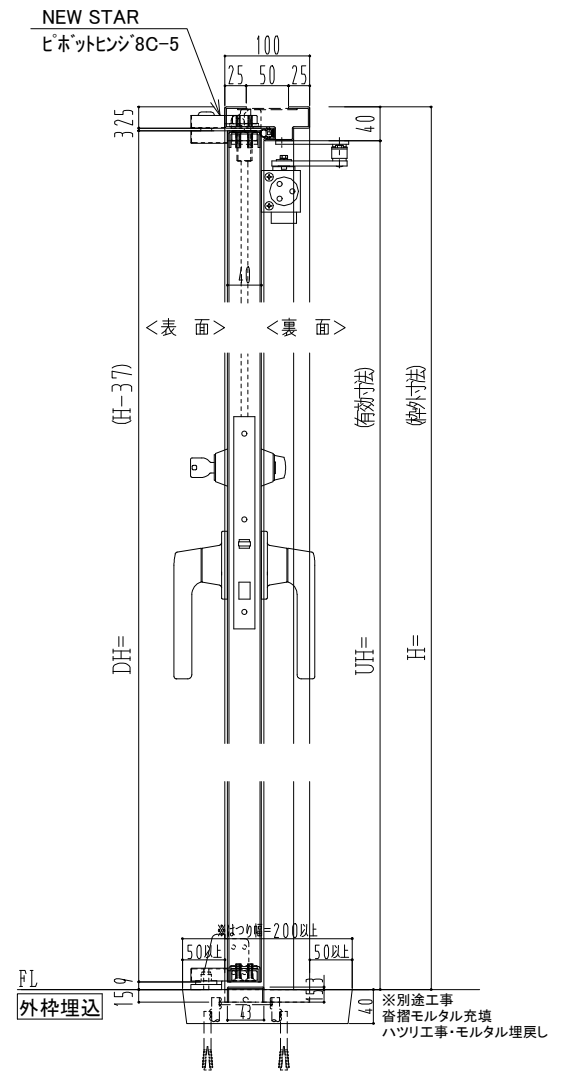

スチール枠

作図縮尺	
正面図	1/1
水平断面図	2.5/1
垂直断面図	2.5/1

SUNWIZZ	品名： スチールドア	型名： DST40 (V1.1) ・両開-F3M-3方 ノット付	DST40-11WL3MN1-P-B1-2203
---------	------------	----------------------------------	--------------------------

※別途工事
 奋摺モルタル充填
 ハツリ工事・モルタル埋戻し