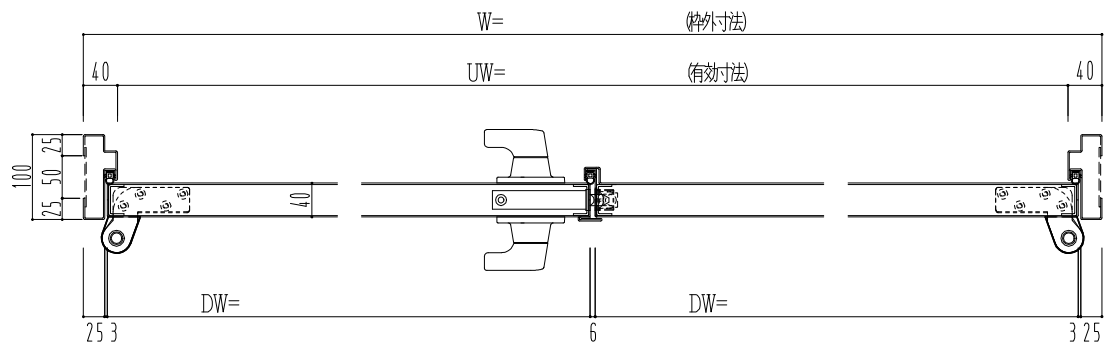

スチール枠

作図縮尺	
正面図	1/1
水平断面図	2.5/1
垂直断面図	2.5/1

SUNWIZZ	品名： スチールドア	型名： DST40 (V1.1) ・両開-F3M-3方 ノット付	DST40-11WL3MN1-P-B1-2203
---------	------------	----------------------------------	--------------------------

※別途工事
 奋摺モルタル充填
 ハツリ工事・モルタル埋戻し