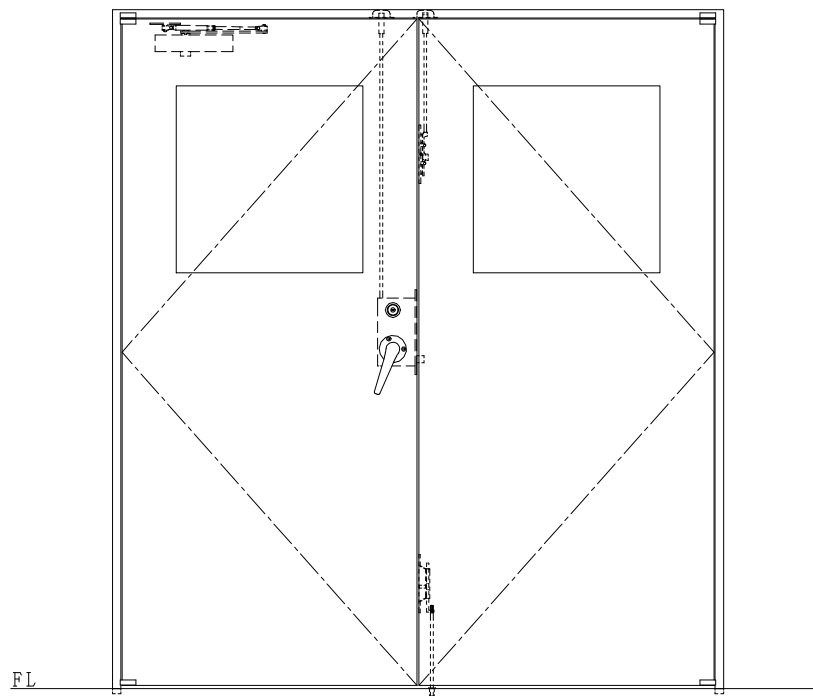

スチール枠

作図縮尺	
正面図	1/1
水平断面図	2.5/1
垂直断面図	2.5/1

SUNWIZZ	品名: スチールドア	型名: DST40 (V1.1)・両開-F3M-3方 ノット付	DST40-11WL3MN1-P-C1-2203
----------------	------------	---------------------------------	--------------------------