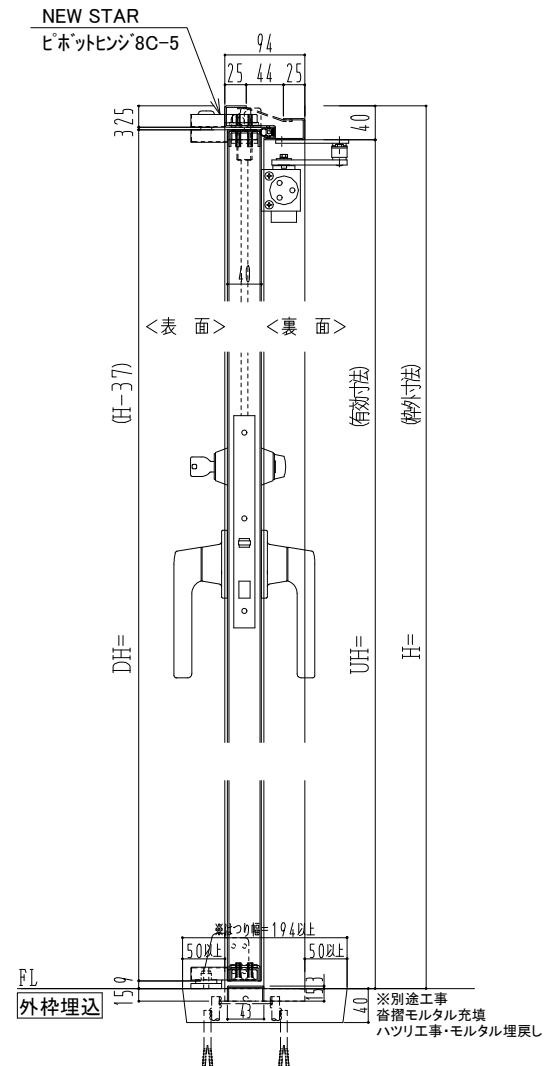

スチール枠

作図縮尺	
正面図	1/1
水平断面図	2.5/1
垂直断面図	2.5/1

SUNWIZZ	品名: スチールドア	型名: DST40 (V1.1)・両開-F3M-3方 ノット付	DST40-11WL3MN1-P-C1-2203
----------------	------------	---------------------------------	--------------------------