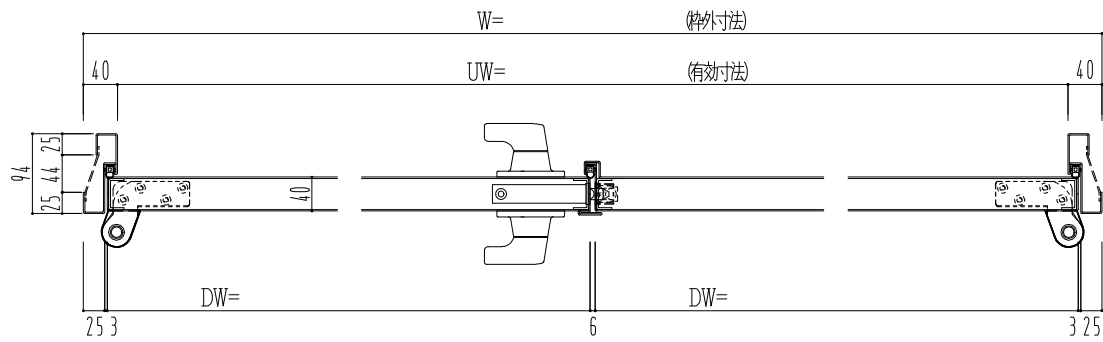

スチール枠

作図縮尺	
正面図	1/1
水平断面図	2.5/1
垂直断面図	2.5/1

SUNWIZZ	品名: スチールドア	型名: DST40 (V1.1)・両開-F3M-3方 ノット付	DST40-11WL3MN1-P-C1-2203
----------------	------------	---------------------------------	--------------------------