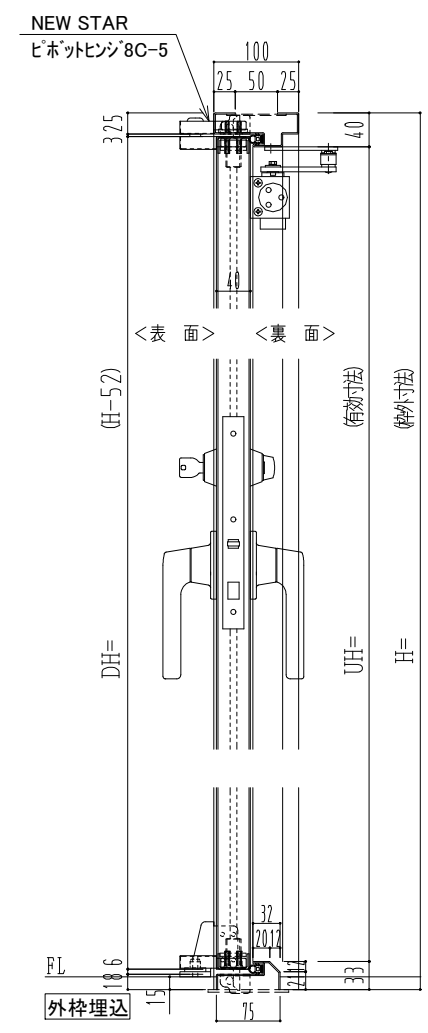

スチール枠

作 図 縮 尺	
正 面 図	1 / 1
水 平 断 面 図	2.5 / 1
垂 直 断 面 図	2.5 / 1

SUNWIZZ	品名： スチールドア	型名： DST40 (V1.1)・両開-F3M-4方 エアタイト (下枠SUS製)	DST40-11WL3MU0-P-B1-2203
---------	------------	---	--------------------------