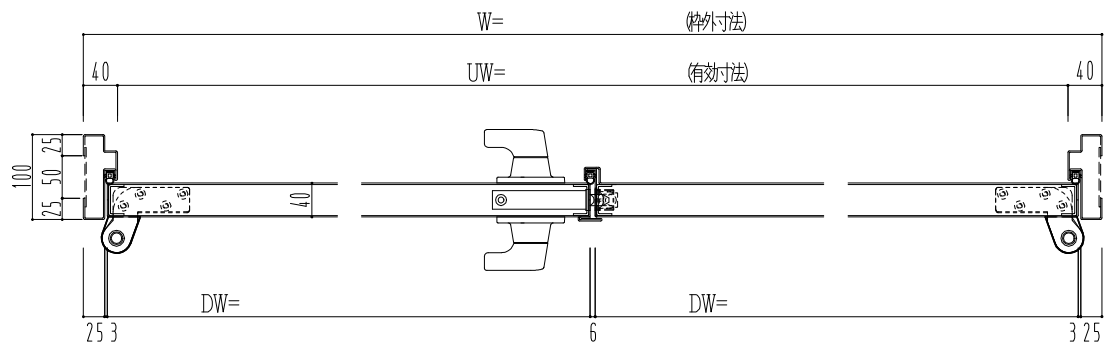

スチール枠

作 図 縮 尺	
正 面 図	1 / 1
水 平 断 面 図	2.5 / 1
垂 直 断 面 図	2.5 / 1

SUNWIZZ	品名： スチールドア	型名： DST40 (V1.1)・両開-F3M-4方 エアタイト (下枠SUS製)	DST40-11WL3MU0-P-B1-2203
---------	------------	---	--------------------------