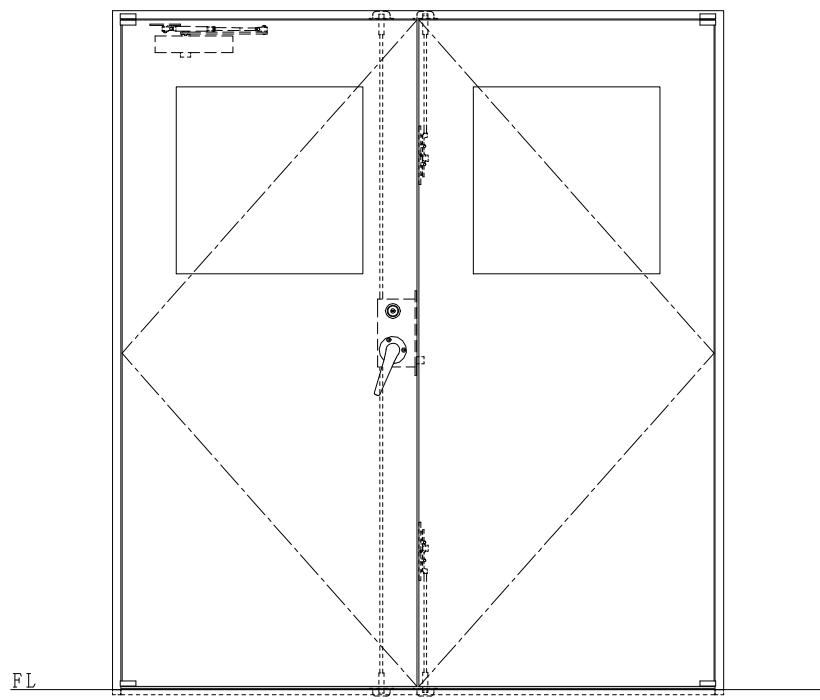

スチール枠

作 図 縮 尺	
正 面 図	1 / 1
水 平 断 面 図	2.5 / 1
垂 直 断 面 図	2.5 / 1

SUNWIZZ	品名： スチールドア	型名： DST40 (V1.1)・両開-F3M-4方 エアタイト (下枠SUS製)	DST40-11WL3MU0-P-B1-2203
---------	------------	---	--------------------------