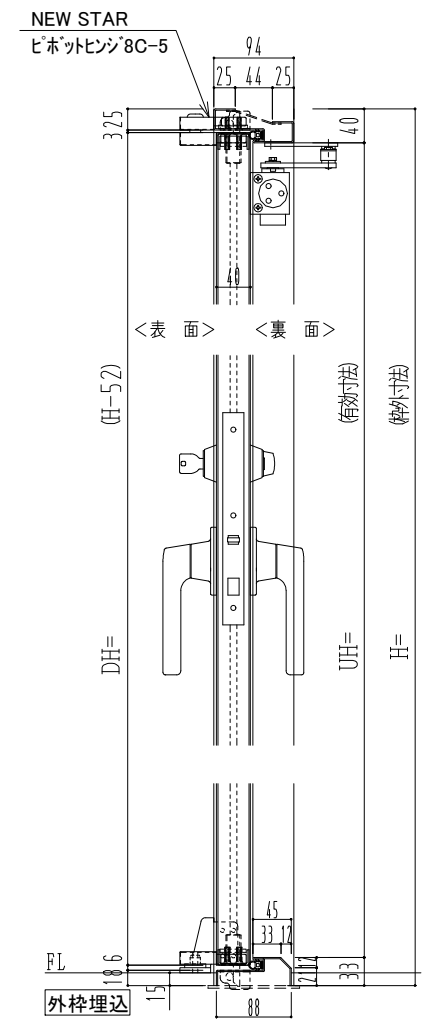

スチール枠

作図縮尺	
正面図	1/1
水平断面図	2.5/1
垂直断面図	2.5/1

SUNWIZZ	品名: スチールドア	型名: DST40 (V1.1)・両開-F3M-4方 エアタイト (下枠SUS製)	DST40-11WL3MU0-P-C1-2203
---------	------------	---	--------------------------