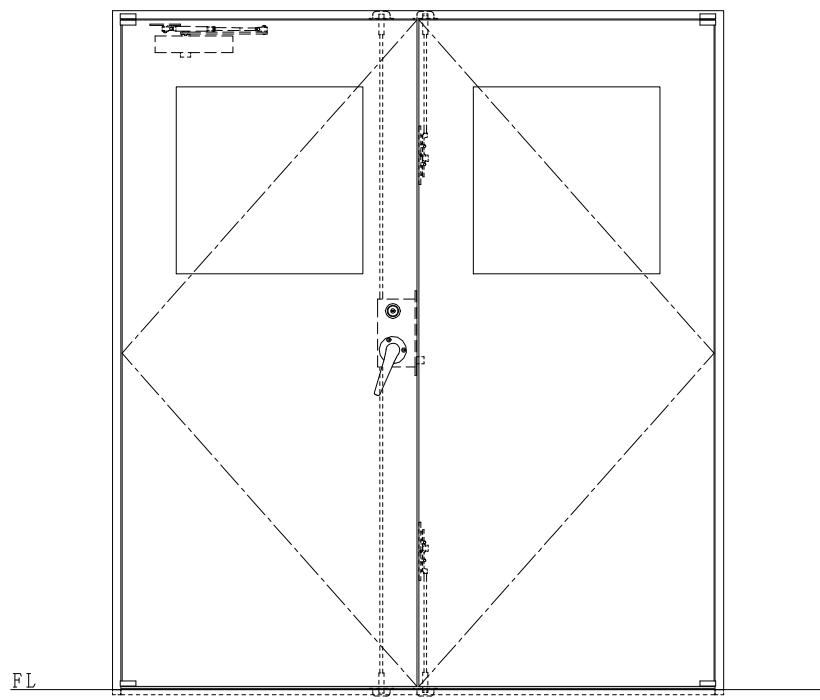

スチール枠

作図縮尺	
正面図	1/1
水平断面図	2.5/1
垂直断面図	2.5/1

SUNWIZZ	品名: スチールドア	型名: DST40 (V1.1)・両開-F3M-4方 エアタイト (下枠SUS製)	DST40-11WL3MU0-P-C1-2203
---------	------------	---	--------------------------