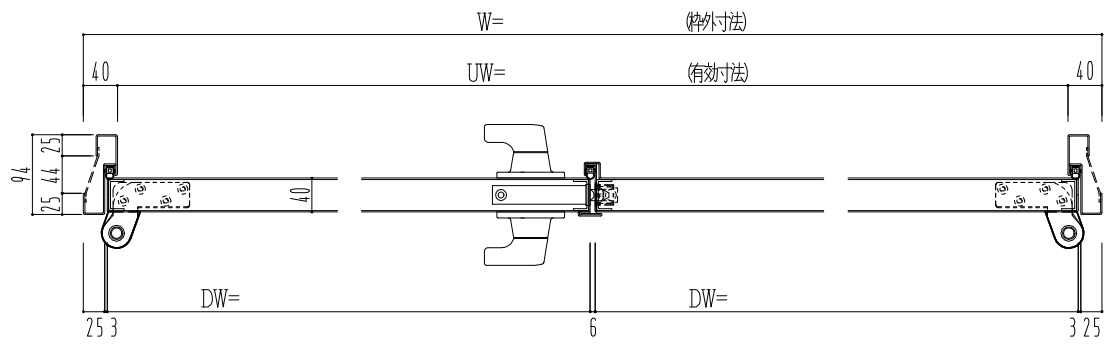

スチール枠

作図縮尺	
正面図	1/1
水平断面図	2.5/1
垂直断面図	2.5/1

SUNWIZZ	品名: スチールドア	型名: DST40 (V1.1)・両開-F3M-4方 エアタイト (下枠SUS製)	DST40-11WL3MU0-P-C1-2203
---------	------------	---	--------------------------