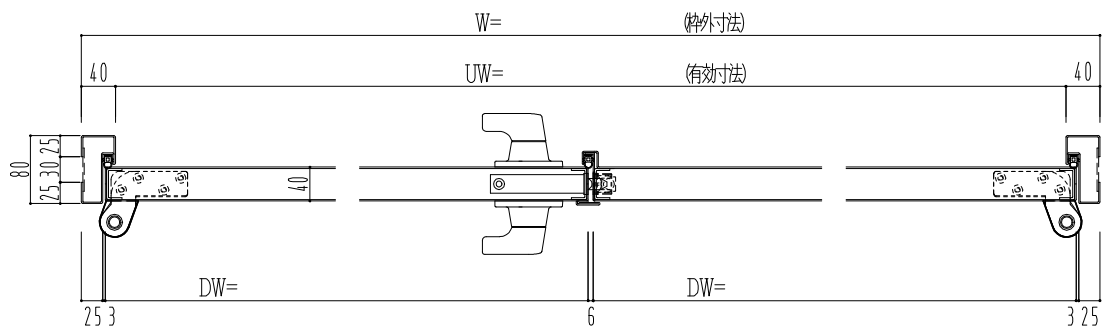

スチール枠

作 図 縮 尺	
正 面 図	1 / 1
水 平 断 面 図	2.5 / 1
垂 直 断 面 図	2.5 / 1

SUNWIZZ	品名： スチールドア	型名： DST40 (V1.1) ・両開-F3M-3方 スレロム	DST40-11WL3MZ0-P-A1-2203
----------------	------------	----------------------------------	--------------------------