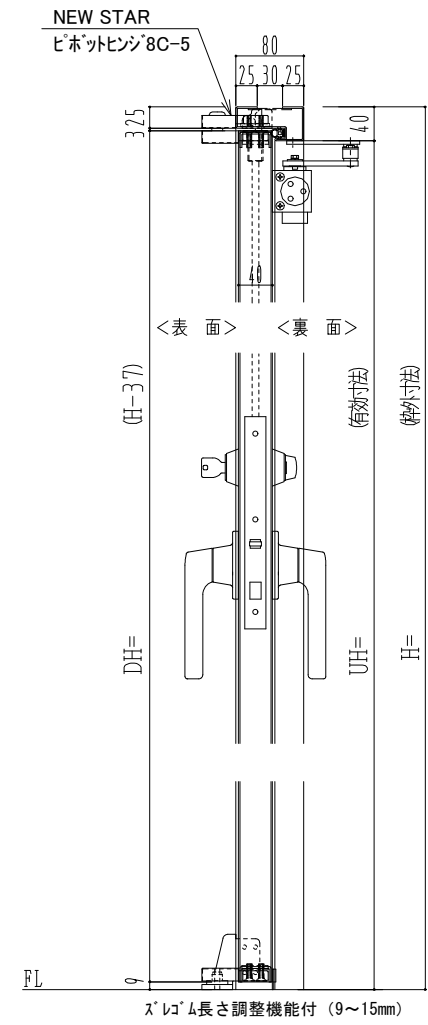

スチール枠

作 図 縮 尺	
正 面 図	1 / 1
水 平 断 面 図	2.5 / 1
垂 直 断 面 図	2.5 / 1

SUNWIZZ	品名： スチールドア	型名： DST40 (V1.1) ・両開-F3M-3方 スレロム	DST40-11WL3MZ0-P-A1-2203
----------------	------------	----------------------------------	--------------------------