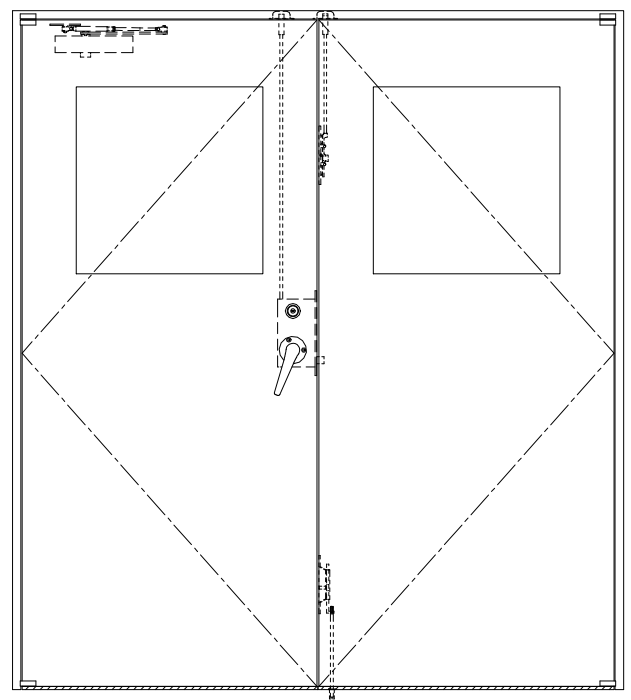

スチール枠

作 図 縮 尺	
正 面 図	1 / 1
水 平 断 面 図	2.5 / 1
垂 直 断 面 図	2.5 / 1

SUNWIZZ	品名： スチールドア	型名： DST40 (V1.1) ・両開-F3M-3方 スレロム	DST40-11WL3MZ0-P-A1-2203
----------------	------------	----------------------------------	--------------------------