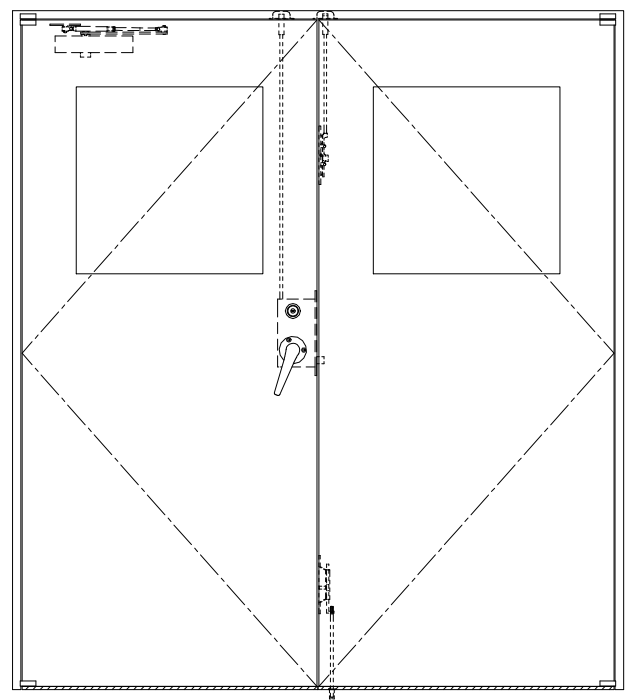

スチール枠

作図縮尺	
正面図	1/1
水平断面図	2.5/1
垂直断面図	2.5/1

SUNWIZZ	品名: スチールドア	型名: DST40 (V1.1)・両開-F3M-3方 スレイト	DST40-11WL3MZ0-P-B1-2203
---------	------------	---------------------------------	--------------------------