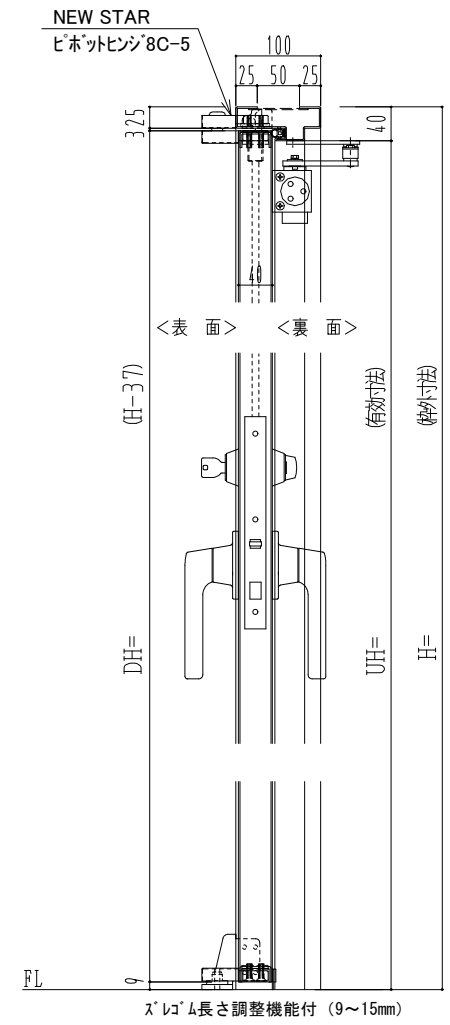

スチール枠

作図縮尺	
正面図	1/1
水平断面図	2.5/1
垂直断面図	2.5/1

SUNWIZZ	品名: スチールドア	型名: DST40 (V1.1)・両開-F3M-3方 スレイト	DST40-11WL3MZ0-P-B1-2203
---------	------------	---------------------------------	--------------------------