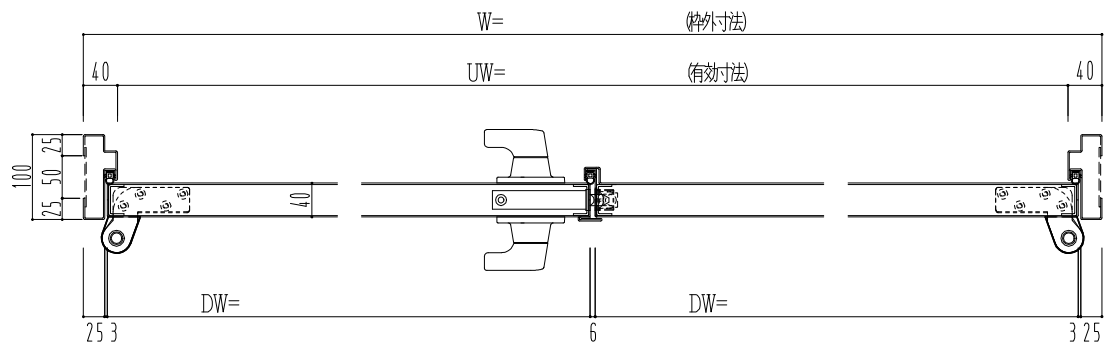

スチール枠

作図縮尺	
正面図	1/1
水平断面図	2.5/1
垂直断面図	2.5/1

SUNWIZZ	品名: スチールドア	型名: DST40 (V1.1)・両開-F3M-3方 スレイト	DST40-11WL3MZ0-P-B1-2203
---------	------------	---------------------------------	--------------------------