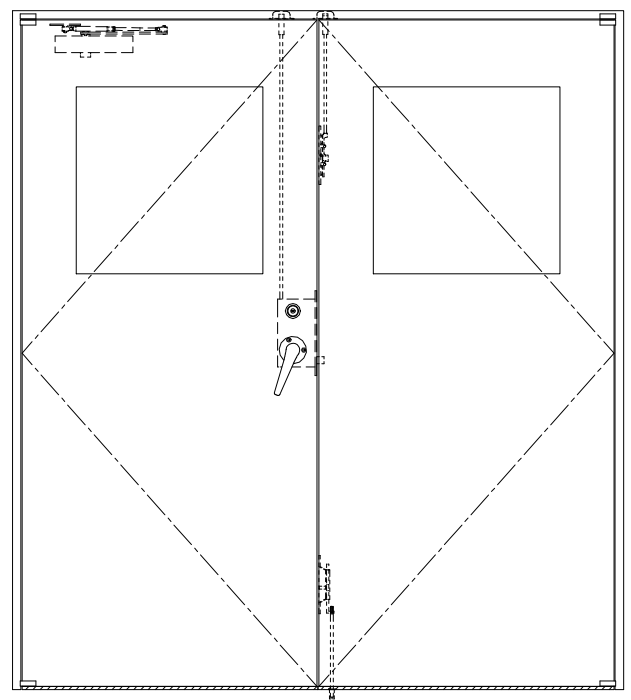

スチール枠

作図縮尺	
正面図	1/1
水平断面図	2.5/1
垂直断面図	2.5/1

<p>SUNWIZZ</p>	<p>品名: スチールドア</p>	<p>型名: DST40 (V1.1)・両開-F3M-3方 スロット</p>	<p>DST40-11WL3MZ0-P-C1-2203</p>
-----------------------	-------------------	--	---------------------------------