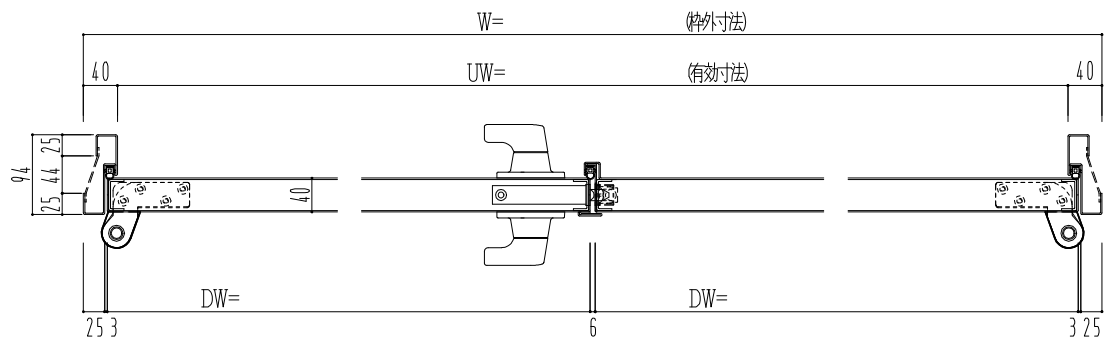

スチール枠

作図縮尺	
正面図	1/1
水平断面図	2.5/1
垂直断面図	2.5/1

<p>SUNWIZZ</p>	<p>品名: スチールドア</p>	<p>型名: DST40 (V1.1)・両開-F3M-3方 スロット</p>	<p>DST40-11WL3MZ0-P-C1-2203</p>
-----------------------	-------------------	--	---------------------------------