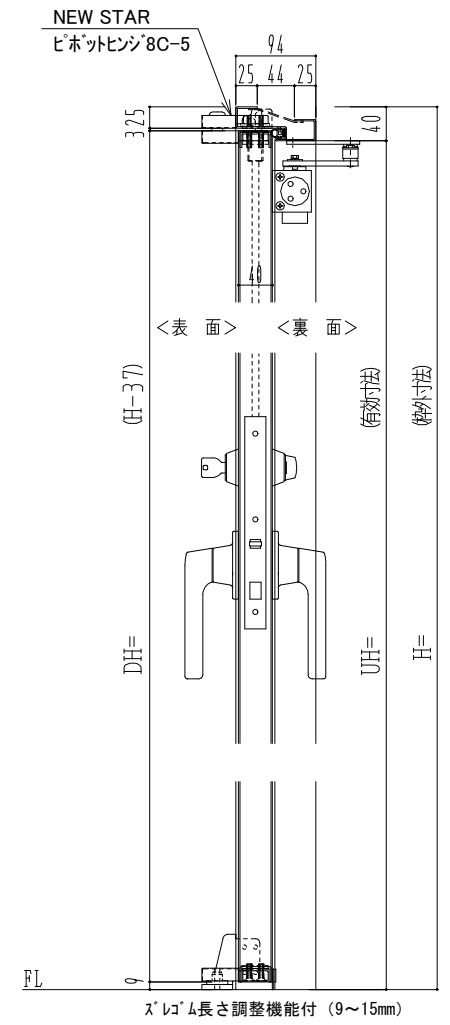

スチール枠

作図縮尺	
正面図	1/1
水平断面図	2.5/1
垂直断面図	2.5/1

<p>SUNWIZZ</p>	<p>品名: スチールドア</p>	<p>型名: DST40 (V1.1)・両開-F3M-3方 スロット</p>	<p>DST40-11WL3MZ0-P-C1-2203</p>
-----------------------	-------------------	--	---------------------------------