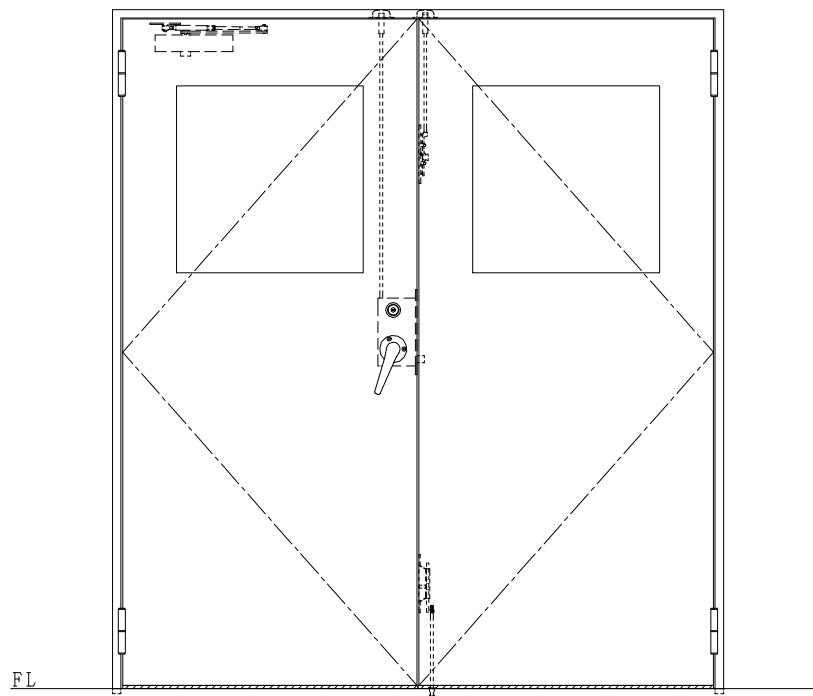

スチール枠

作図縮尺	
正面図	1/1
水平断面図	2.5/1
垂直断面図	2.5/1

SUNWIZZ	品名: スチールドア	型名: DST40(V1.1)・両開-F3M-3方スライド	DST40-11WL3MZ1-A1-2203
---------	------------	-------------------------------	------------------------