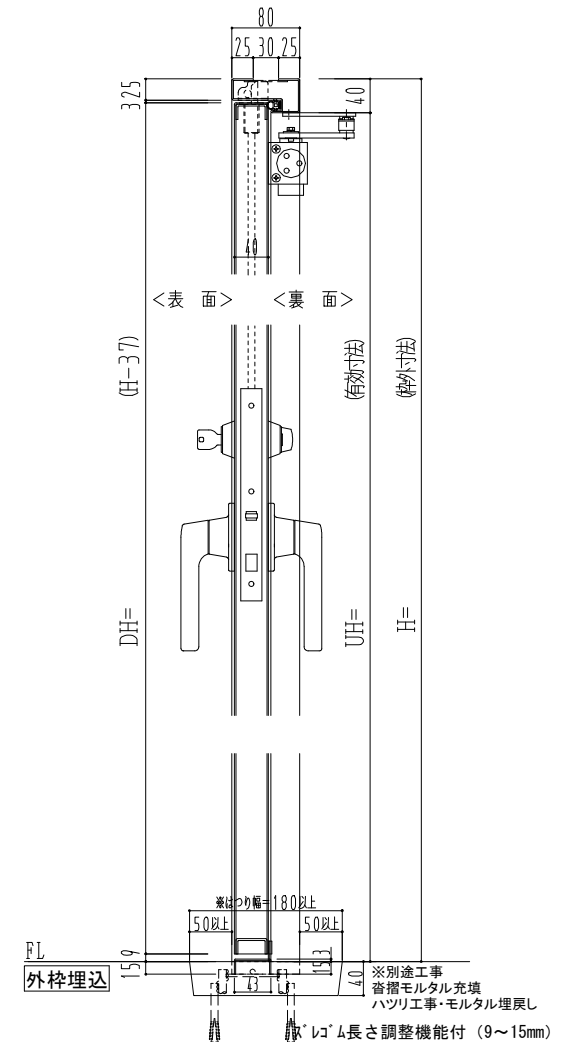

スチール枠

作図縮尺	
正面図	1/1
水平断面図	2.5/1
垂直断面図	2.5/1

SUNWIZZ	品名: スチールドア	型名: DST40(V1.1)・両開-F3M-3方スライド	DST40-11WL3MZ1-A1-2203
---------	------------	-------------------------------	------------------------