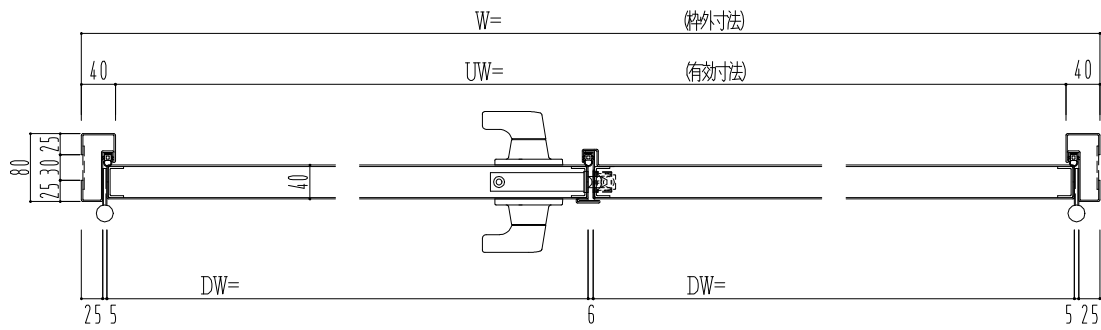

スチール枠

作図縮尺	
正面図	1/1
水平断面図	2.5/1
垂直断面図	2.5/1

SUNWIZZ	品名: スチールドア	型名: DST40(V1.1)・両開-F3M-3方スライド	DST40-11WL3MZ1-A1-2203
---------	------------	-------------------------------	------------------------