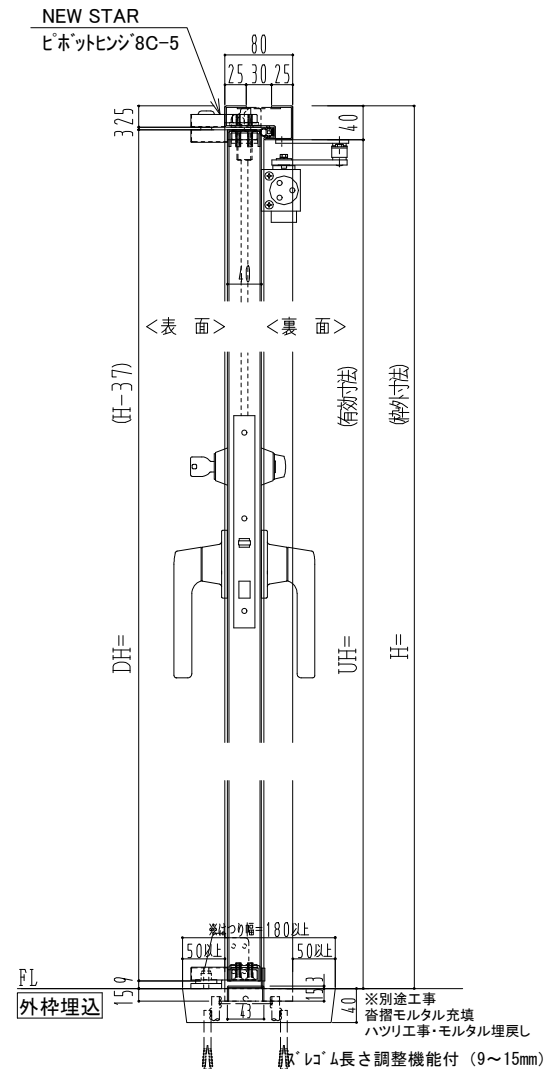

スチール枠

作図縮尺	
正面図	1/1
水平断面図	2.5/1
垂直断面図	2.5/1

SUNWIZZ	品名: スチールドア	型名: DST40(V1.1)・両開-F3M-3方スライト	DST40-11WL3MZ1-P-A1-2203
----------------	------------	-------------------------------	--------------------------