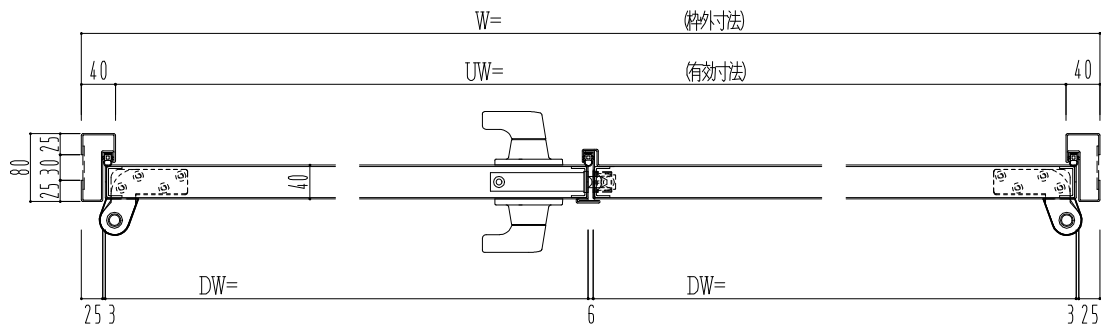

スチール枠

作図縮尺	
正面図	1/1
水平断面図	2.5/1
垂直断面図	2.5/1

SUNWIZZ	品名: スチールドア	型名: DST40(V1.1)・両開-F3M-3方スライト	DST40-11WL3MZ1-P-A1-2203
----------------	------------	-------------------------------	--------------------------