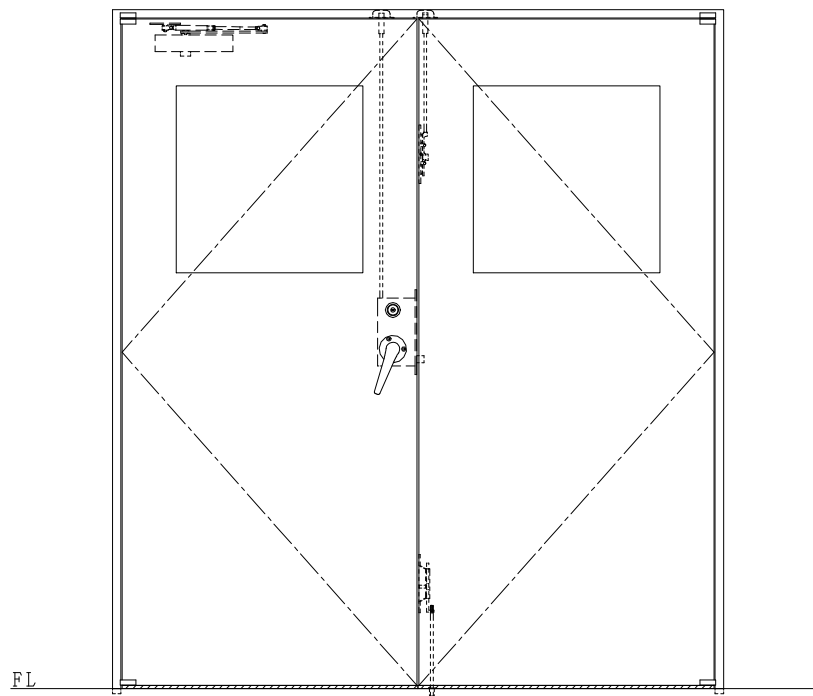

スチール枠

作図縮尺	
正面図	1/1
水平断面図	2.5/1
垂直断面図	2.5/1

SUNWIZZ	品名: スチールドア	型名: DST40(V1.1)・両開-F3M-3方スライト	DST40-11WL3MZ1-P-A1-2203
----------------	------------	-------------------------------	--------------------------