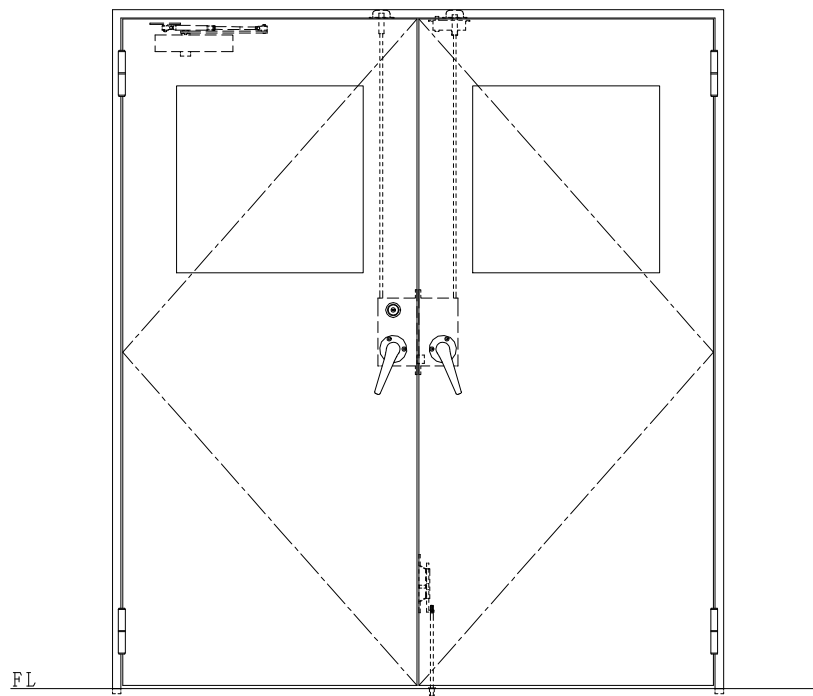

スチール枠

作図縮尺	
正面図	1/1
水平断面図	2.5/1
垂直断面図	2.5/1

SUNWIZZ	品名： スチールドア	型名： DST40 (V1.1) ・両開-F4-3方 ノック	DST40-11WL40N1-A1-2203
---------	------------	--------------------------------	------------------------