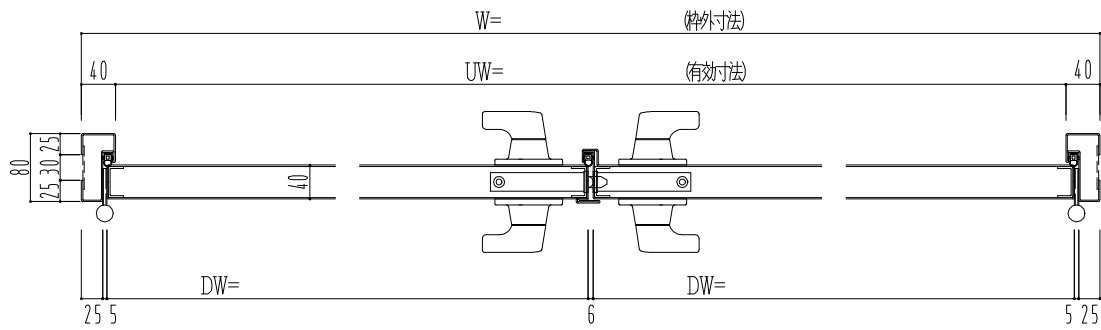

スチール枠

作図縮尺	
正面図	1/1
水平断面図	2.5/1
垂直断面図	2.5/1

SUNWIZZ	品名： スチールドア	型名： DST40 (V1.1) ・両開-F4-3方 ノック	DST40-11WL40N1-A1-2203
---------	------------	--------------------------------	------------------------