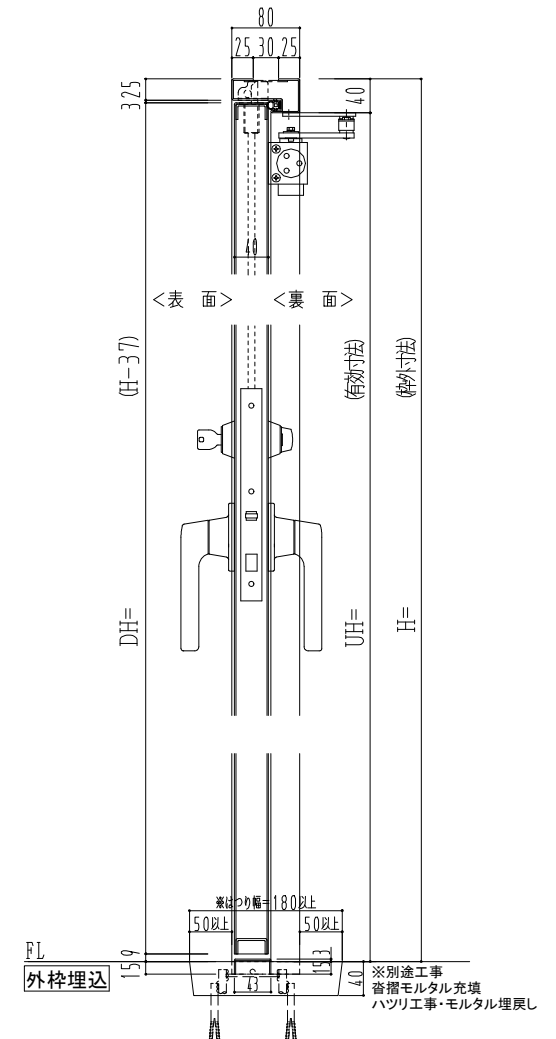

スチール枠

作図縮尺	
正面図	1/1
水平断面図	2.5/1
垂直断面図	2.5/1

SUNWIZZ	品名： スチールドア	型名： DST40 (V1.1) ・両開-F4-3方 ノック	DST40-11WL40N1-A1-2203
---------	------------	--------------------------------	------------------------