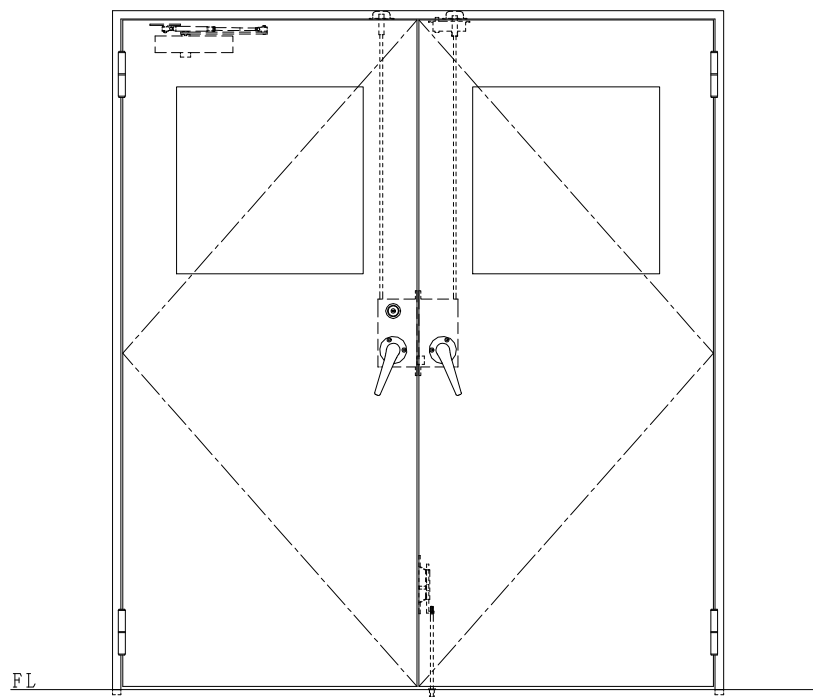

スチール枠

作図縮尺	
正面図	1/1
水平断面図	2.5/1
垂直断面図	2.5/1

SUNWIZZ

品名： スチールドア

型名： DST40(V1.1)・両開-F4-3方 ノック

DST40-11WL40N1-B1-2203