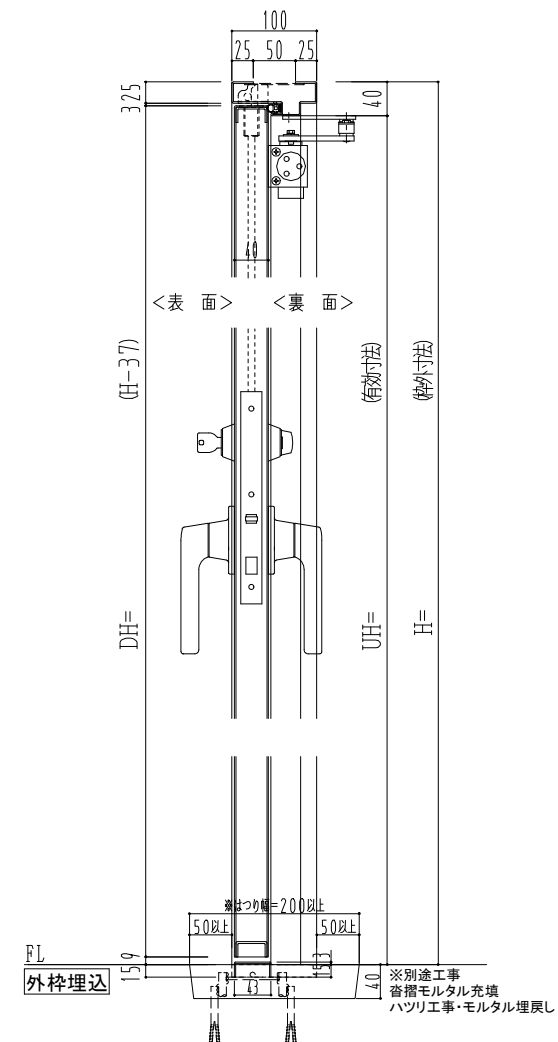

スチール枠

作図縮尺	
正面図	1/1
水平断面図	2.5/1
垂直断面図	2.5/1

SUNWIZZ

品名： スチールドア

型名： DST40(V1.1)・両開-F4-3方 ノック

DST40-11WL40N1-B1-2203