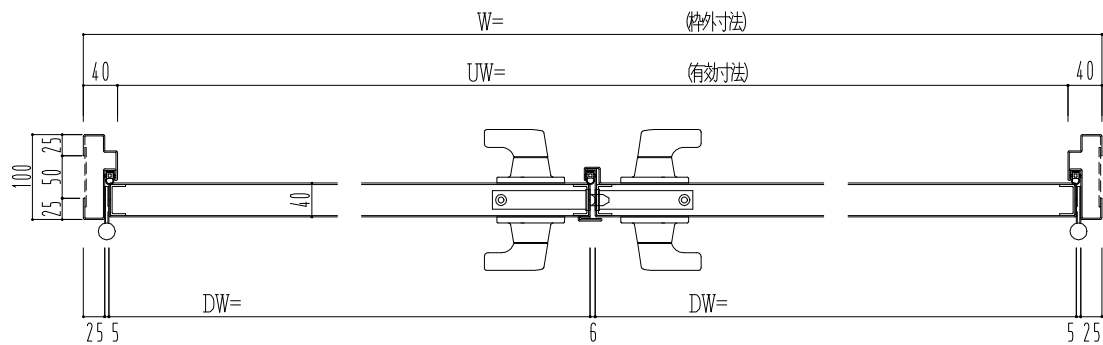

スチール枠

作図縮尺	
正面図	1/1
水平断面図	2.5/1
垂直断面図	2.5/1

SUNWIZZ

品名： スチールドア

型名： DST40(V1.1)・両開-F4-3方 ノック

DST40-11WL40N1-B1-2203