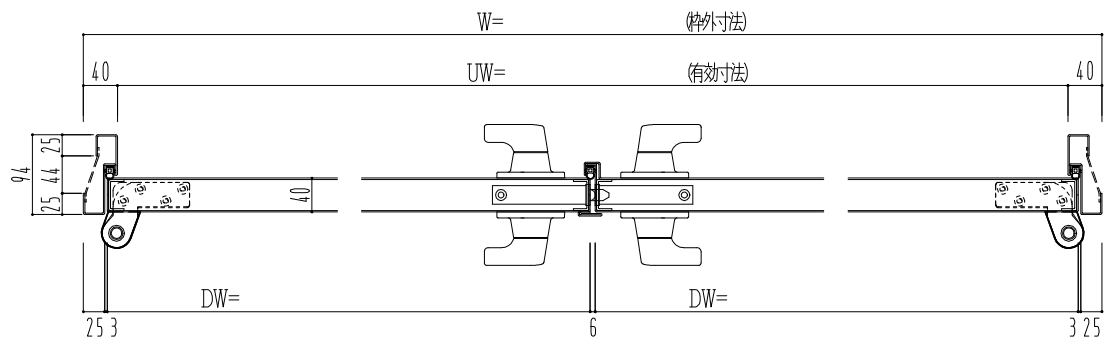

スチール枠

作図縮尺	
正面図	1/1
水平断面図	2.5/1
垂直断面図	2.5/1

SUNWIZZ	品名: スチールドア	型名: DST40(V1.1)・両開-F4-3方 スレイト	DST40-11WL40Z0-P-C1-2203
---------	------------	-------------------------------	--------------------------