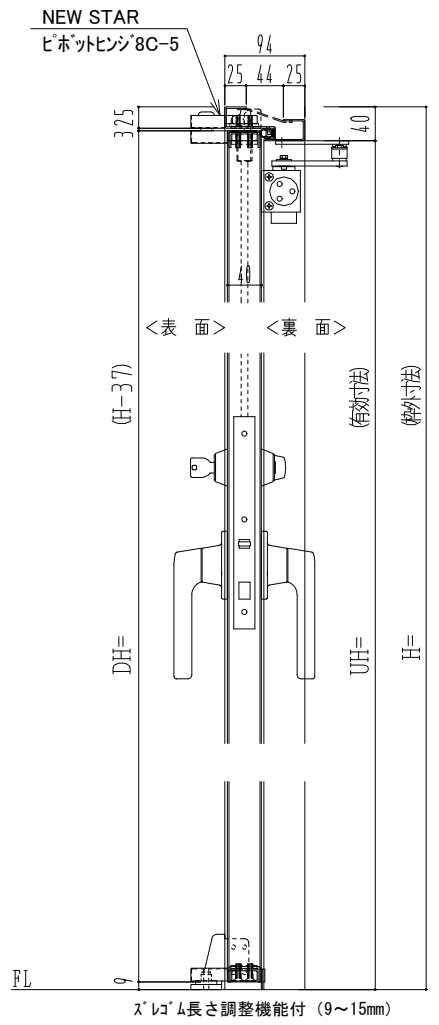

スチール枠

作図縮尺	
正面図	1/1
水平断面図	2.5/1
垂直断面図	2.5/1

SUNWIZZ	品名: スチールドア	型名: DST40(V1.1)・両開-F4-3方 スレイト	DST40-11WL40Z0-P-C1-2203
---------	------------	-------------------------------	--------------------------