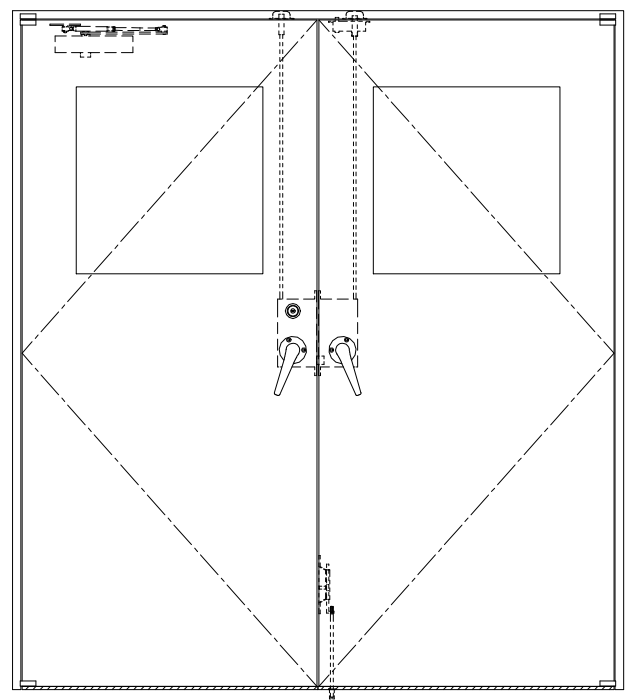

スチール枠

作図縮尺	
正面図	1/1
水平断面図	2.5/1
垂直断面図	2.5/1

SUNWIZZ	品名: スチールドア	型名: DST40(V1.1)・両開-F4-3方 スレイト	DST40-11WL40Z0-P-C1-2203
---------	------------	-------------------------------	--------------------------