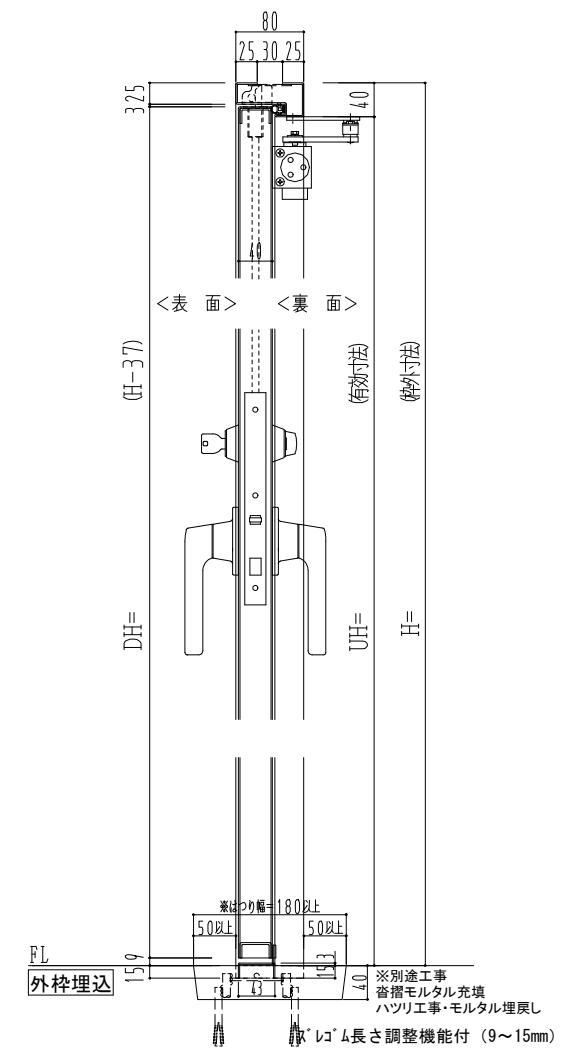

スチール枠

作図縮尺	
正面図	1/1
水平断面図	2.5/1
垂直断面図	2.5/1

SUNWIZZ	品名: スチールドア	型名: DST40(V1.1)・両開-F4-3方 スレイト	DST40-11WL40Z1-A1-2203
---------	------------	-------------------------------	------------------------