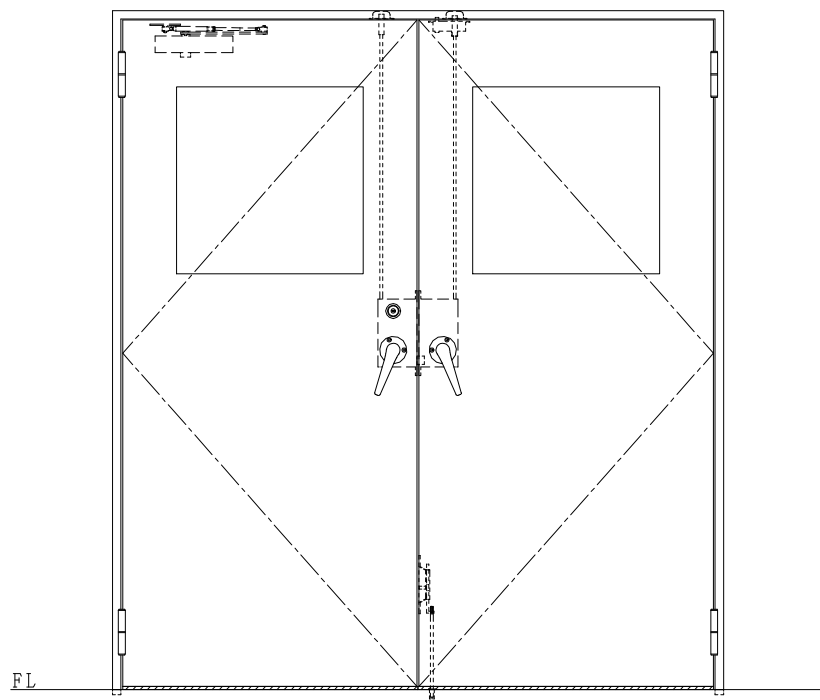

スチール枠

作図縮尺	
正面図	1/1
水平断面図	2.5/1
垂直断面図	2.5/1

SUNWIZZ	品名: スチールドア	型名: DST40(V1.1)・両開-F4-3方 スレイト	DST40-11WL40Z1-A1-2203
---------	------------	-------------------------------	------------------------