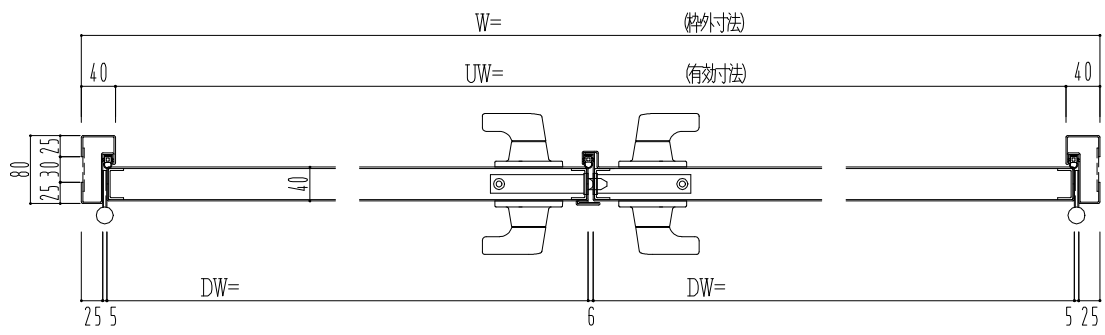

スチール枠

作図縮尺	
正面図	1/1
水平断面図	2.5/1
垂直断面図	2.5/1

SUNWIZZ	品名: スチールドア	型名: DST40(V1.1)・両開-F4-3方 スレイト	DST40-11WL40Z1-A1-2203
---------	------------	-------------------------------	------------------------