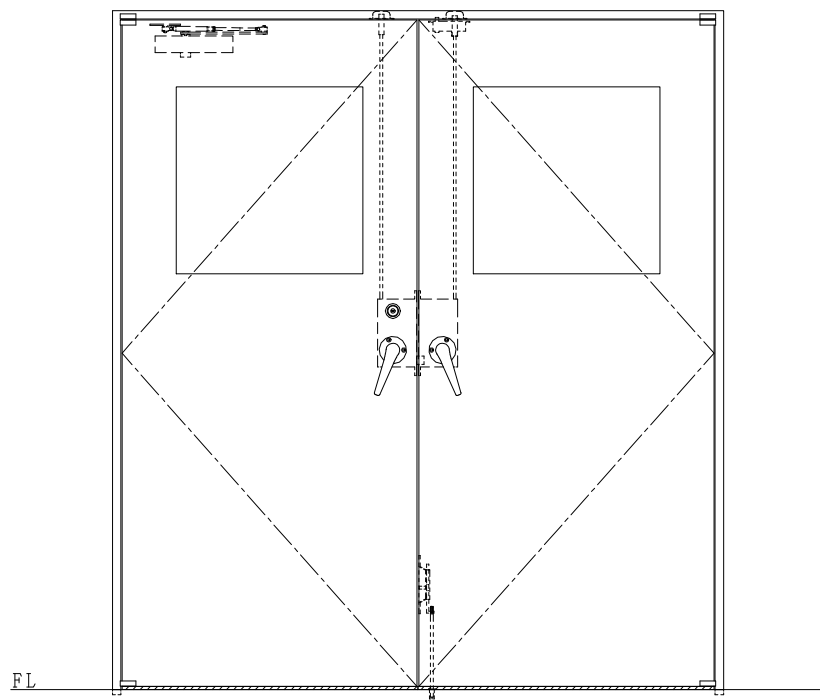

スチール枠

作図縮尺	
正面図	1/1
水平断面図	2.5/1
垂直断面図	2.5/1

SUNWIZZ	品名: スチールドア	型名: DST40(V1.1)・両開-F4-3方 スレイト	DST40-11WL40Z1-P-A1-2203
----------------	------------	-------------------------------	--------------------------