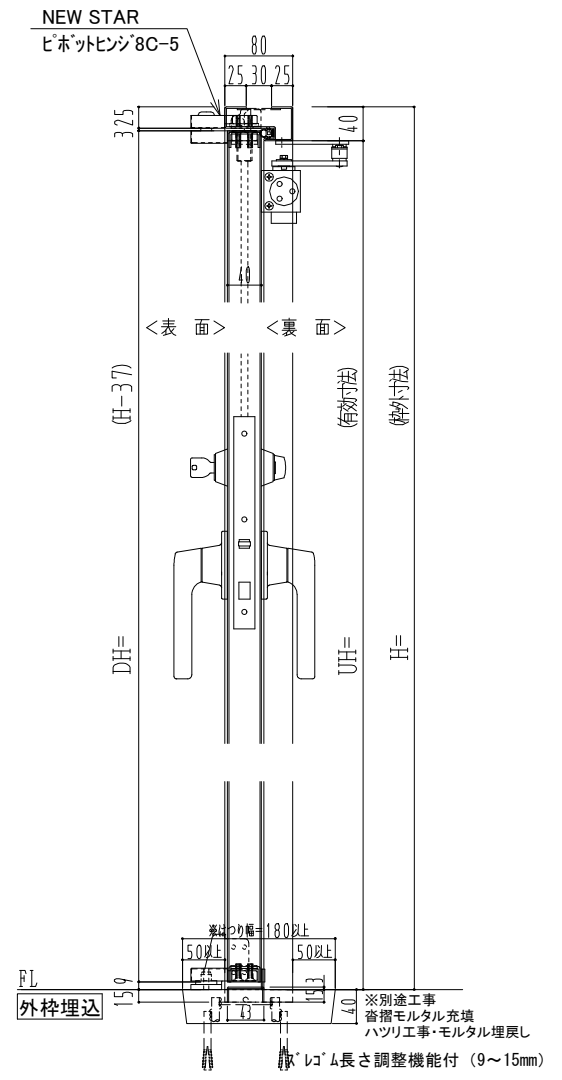

スチール枠

作図縮尺	
正面図	1/1
水平断面図	2.5/1
垂直断面図	2.5/1

SUNWIZZ	品名: スチールドア	型名: DST40(V1.1)・両開-F4-3方 スレイト	DST40-11WL40Z1-P-A1-2203
----------------	------------	-------------------------------	--------------------------