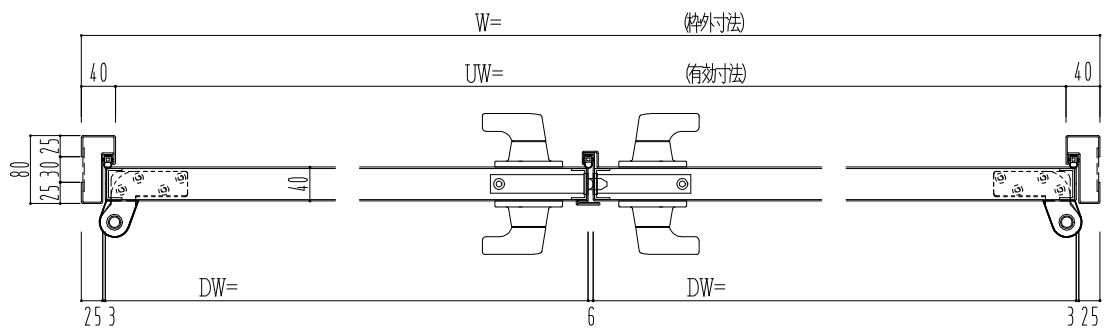

スチール枠

作図縮尺	
正面図	1/1
水平断面図	2.5/1
垂直断面図	2.5/1

SUNWIZZ	品名: スチールドア	型名: DST40(V1.1)・両開-F4-3方 スレイト	DST40-11WL40Z1-P-A1-2203
----------------	------------	-------------------------------	--------------------------