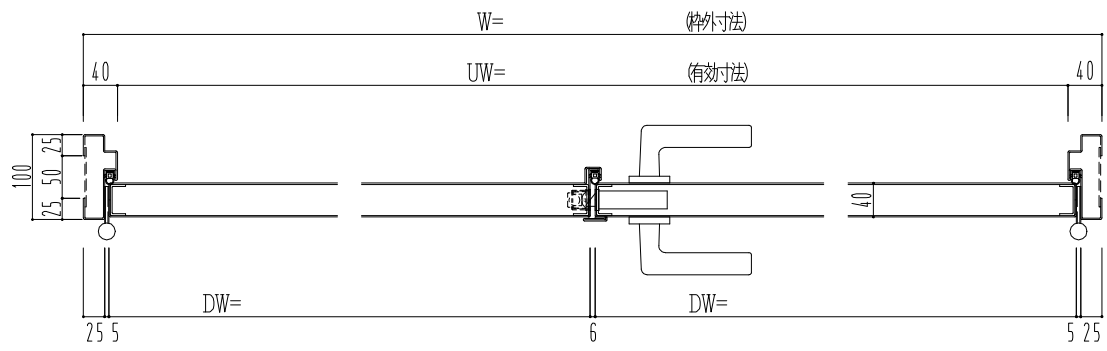

スチール枠

作図縮尺	
正面図	1 / 1
水平断面図	2.5 / 1
垂直断面図	2.5 / 1

SUNWIZZ	品名： スチールドア	型名： DST40 (V1.1) ・両開-F0-3方 ノック	DST40-11WR00N1-B1-2203
---------	------------	--------------------------------	------------------------