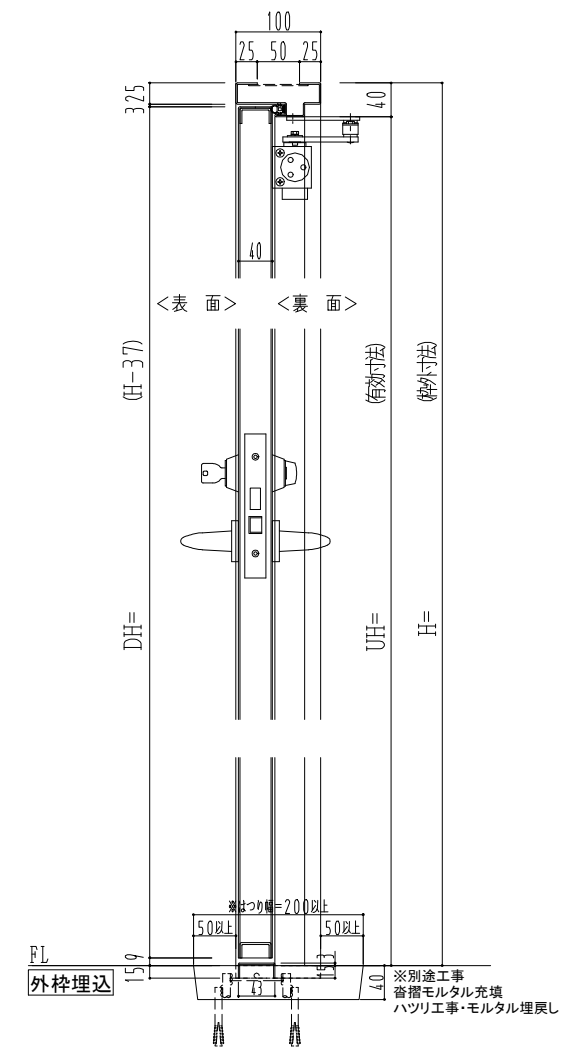

スチール枠

作図縮尺	
正面図	1 / 1
水平断面図	2.5 / 1
垂直断面図	2.5 / 1

SUNWIZZ	品名： スチールドア	型名： DST40 (V1.1) ・両開-F0-3方 ノック	DST40-11WR00N1-B1-2203
---------	------------	--------------------------------	------------------------