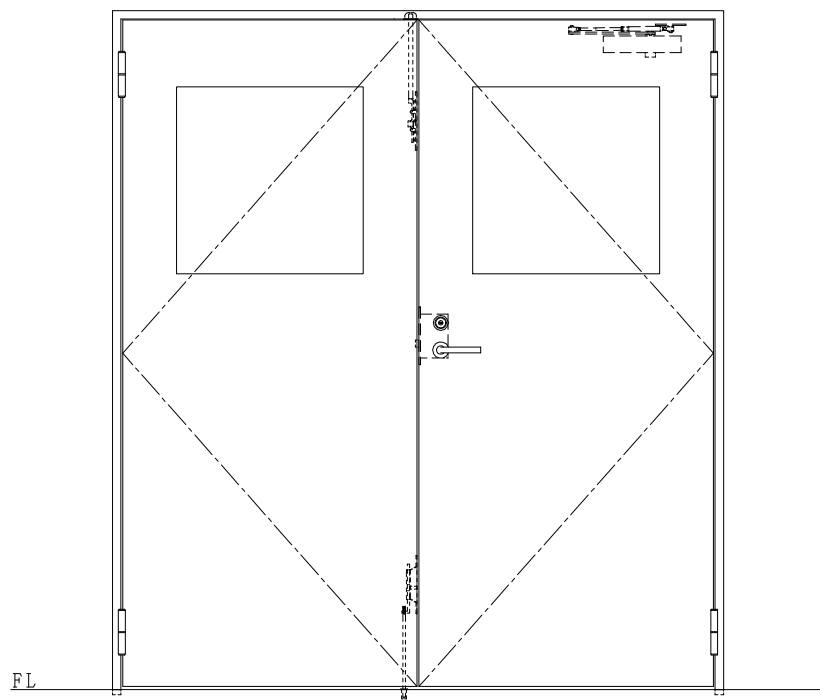

スチール枠

作図縮尺	
正面図	1 / 1
水平断面図	2.5 / 1
垂直断面図	2.5 / 1

SUNWIZZ	品名： スチールドア	型名： DST40 (V1.1) ・両開-F0-3方 ノック	DST40-11WR00N1-B1-2203
---------	------------	--------------------------------	------------------------