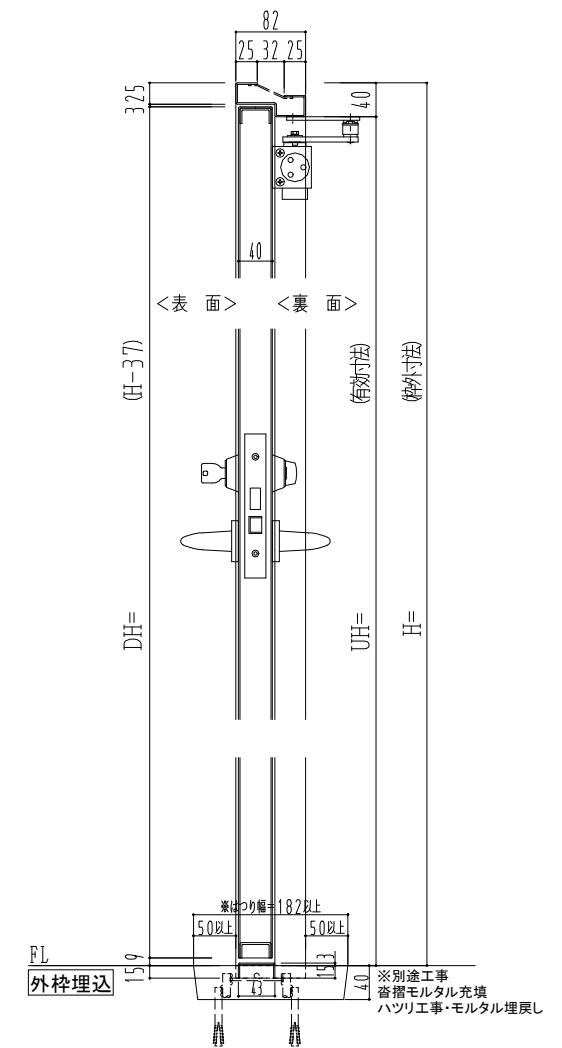

スチール枠

作図縮尺	
正面図	1/1
水平断面図	2.5/1
垂直断面図	2.5/1

SUNWIZZ	品名： スチールドア	型名： DST40 (V1.1) ・両開-F0-3方 ノック	DST40-11WROON1-C0-2203
---------	------------	--------------------------------	------------------------

※別途工事
 番摺モルタル充填
 ハツリ工事・モルタル埋戻し