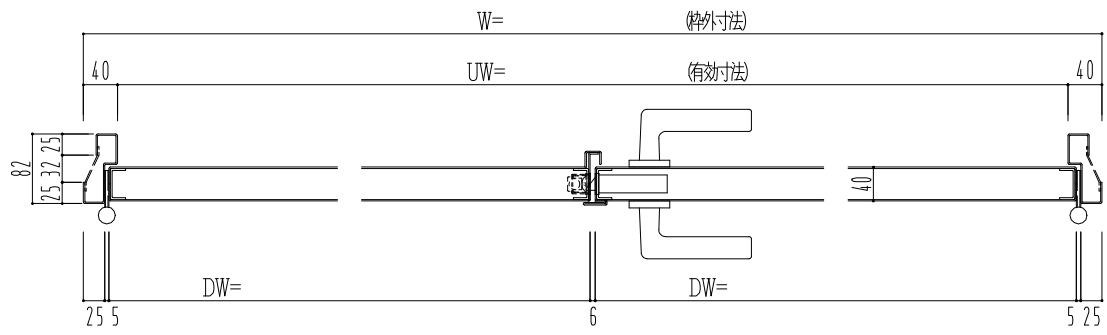

スチール枠

作図縮尺	
正面図	1/1
水平断面図	2.5/1
垂直断面図	2.5/1

SUNWIZZ	品名： スチールドア	型名： DST40 (V1.1) ・両開-F0-3方 ノック	DST40-11WROON1-C0-2203
---------	------------	--------------------------------	------------------------

※別途工事
 番摺モルタル充填
 ハツリ工事・モルタル埋戻し