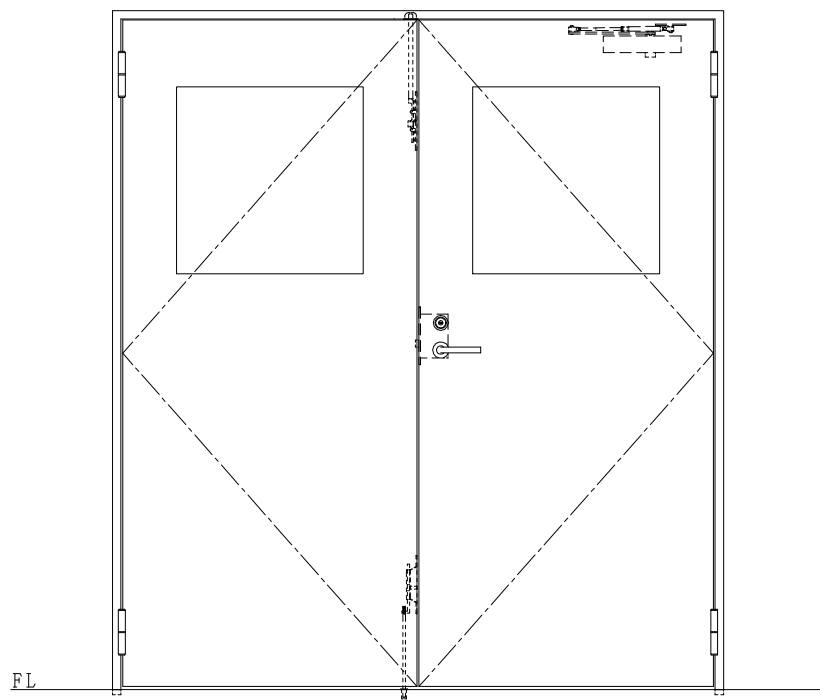

スチール枠

作図縮尺	
正面図	1/1
水平断面図	2.5/1
垂直断面図	2.5/1

SUNWIZZ	品名： スチールドア	型名： DST40 (V1.1) ・両開-F0-3方 ノック	DST40-11WROON1-C0-2203
---------	------------	--------------------------------	------------------------

※別途工事
 番摺モルタル充填
 ハツリ工事・モルタル埋戻し