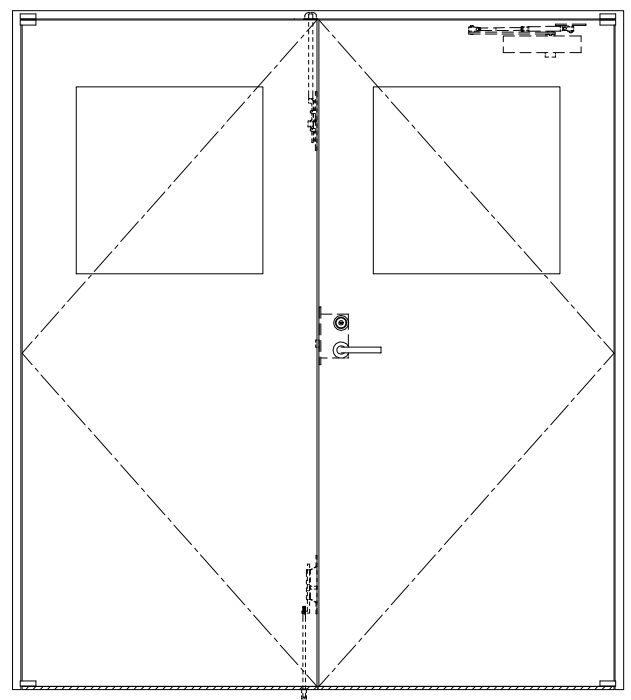

スチール枠

| 作 図 縮 尺 | |
|-----------|---------|
| 正 面 図 | 1 / 1 |
| 水 平 断 面 図 | 2.5 / 1 |
| 垂 直 断 面 図 | 2.5 / 1 |

| | | | |
|-----------------------|-------------------|---|---------------------------------|
| <p>SUNWIZZ</p> | <p>品名： スチールドア</p> | <p>型名： DST40 (V1.1) ・両開-F0-3方 スレタイト</p> | <p>DST40-11WR00Z0-P-C0-2203</p> |
|-----------------------|-------------------|---|---------------------------------|