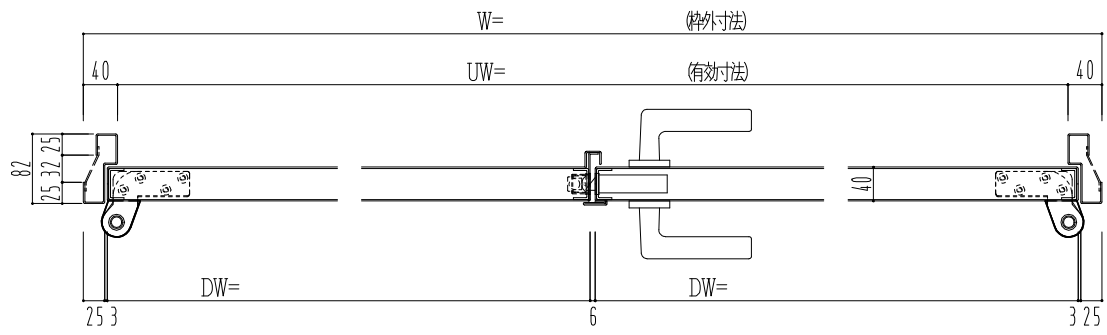

スチール枠

| 作 図 縮 尺 | |
|-----------|---------|
| 正 面 図 | 1 / 1 |
| 水 平 断 面 図 | 2.5 / 1 |
| 垂 直 断 面 図 | 2.5 / 1 |

| | | | |
|-----------------------|-------------------|---|---------------------------------|
| <p>SUNWIZZ</p> | <p>品名： スチールドア</p> | <p>型名： DST40 (V1.1) ・両開-F0-3方 スレタイト</p> | <p>DST40-11WR00Z0-P-C0-2203</p> |
|-----------------------|-------------------|---|---------------------------------|