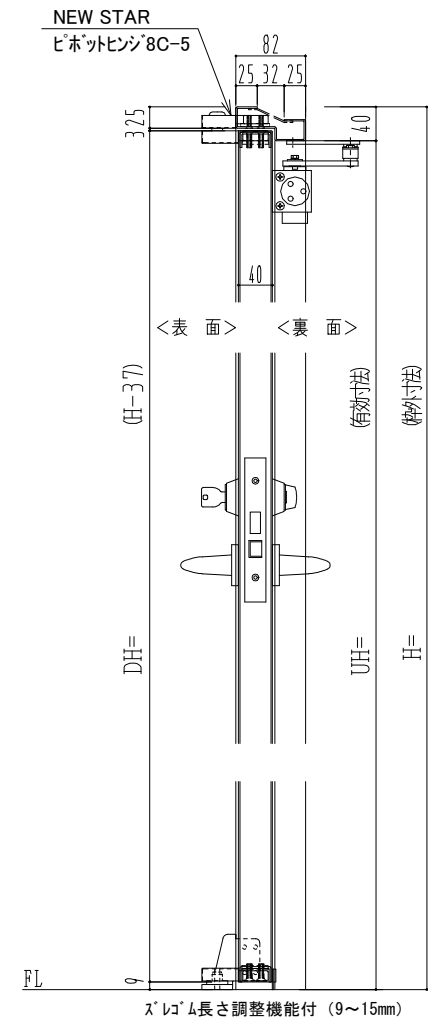

スチール枠

| 作 図 縮 尺 | |
|-----------|---------|
| 正 面 図 | 1 / 1 |
| 水 平 断 面 図 | 2.5 / 1 |
| 垂 直 断 面 図 | 2.5 / 1 |

| | | | |
|-----------------------|-------------------|---|---------------------------------|
| <p>SUNWIZZ</p> | <p>品名： スチールドア</p> | <p>型名： DST40 (V1.1) ・両開-F0-3方 スレタイト</p> | <p>DST40-11WR00Z0-P-C0-2203</p> |
|-----------------------|-------------------|---|---------------------------------|