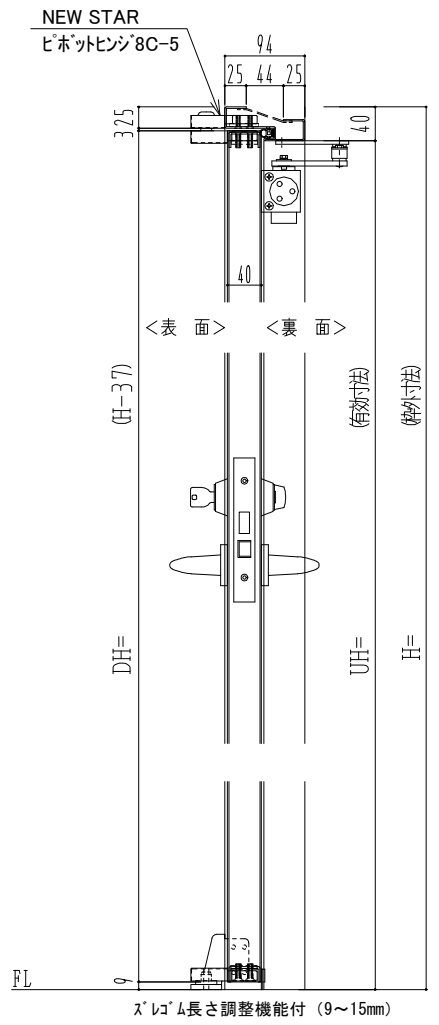

スチール枠

作図縮尺	
正面図	1/1
水平断面図	2.5/1
垂直断面図	2.5/1

<p><b>SUNWIZZ</b></p>	<p>品名: スチールドア</p>	<p>型名: DST40 (V1.1)・両開-F0-3方 スレタイト</p>	<p>DST40-11WR00Z0-P-C1-2203</p>
-----------------------	-------------------	--	---------------------------------