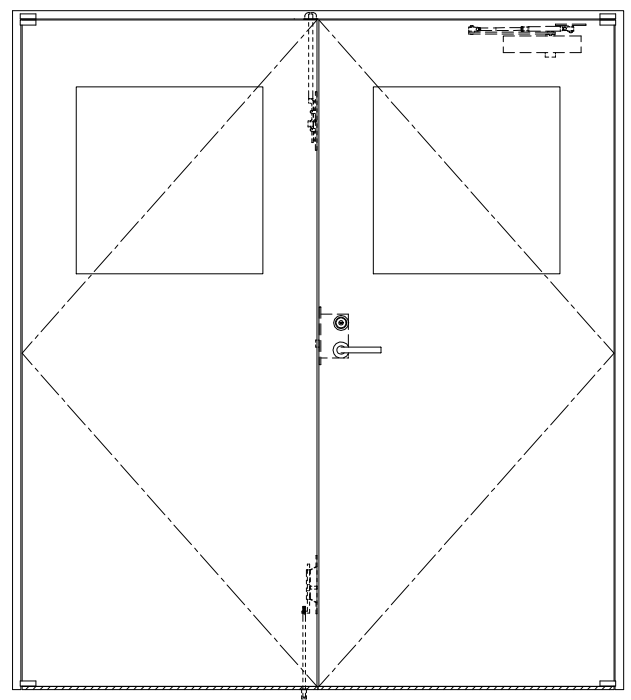

スチール枠

作図縮尺	
正面図	1/1
水平断面図	2.5/1
垂直断面図	2.5/1

<p><b>SUNWIZZ</b></p>	<p>品名: スチールドア</p>	<p>型名: DST40 (V1.1)・両開-F0-3方 スレタイト</p>	<p>DST40-11WR00Z0-P-C1-2203</p>
-----------------------	-------------------	--	---------------------------------