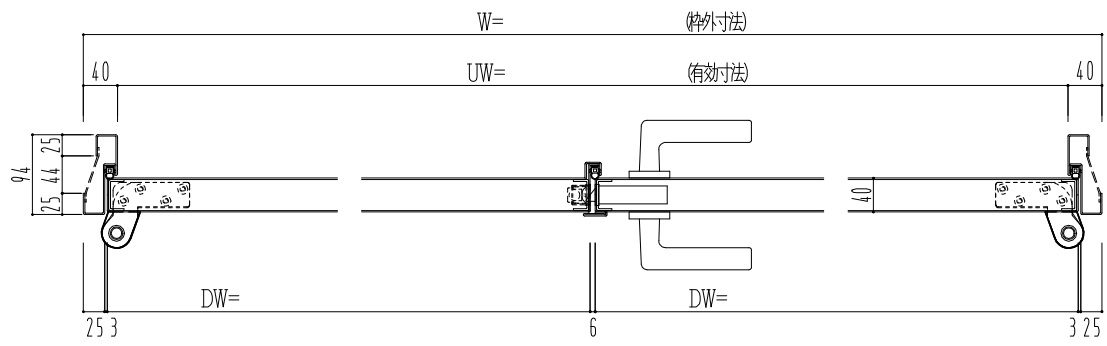

スチール枠

作図縮尺	
正面図	1/1
水平断面図	2.5/1
垂直断面図	2.5/1

<p><b>SUNWIZZ</b></p>	<p>品名: スチールドア</p>	<p>型名: DST40 (V1.1)・両開-F0-3方 スレタイト</p>	<p>DST40-11WR00Z0-P-C1-2203</p>
-----------------------	-------------------	--	---------------------------------