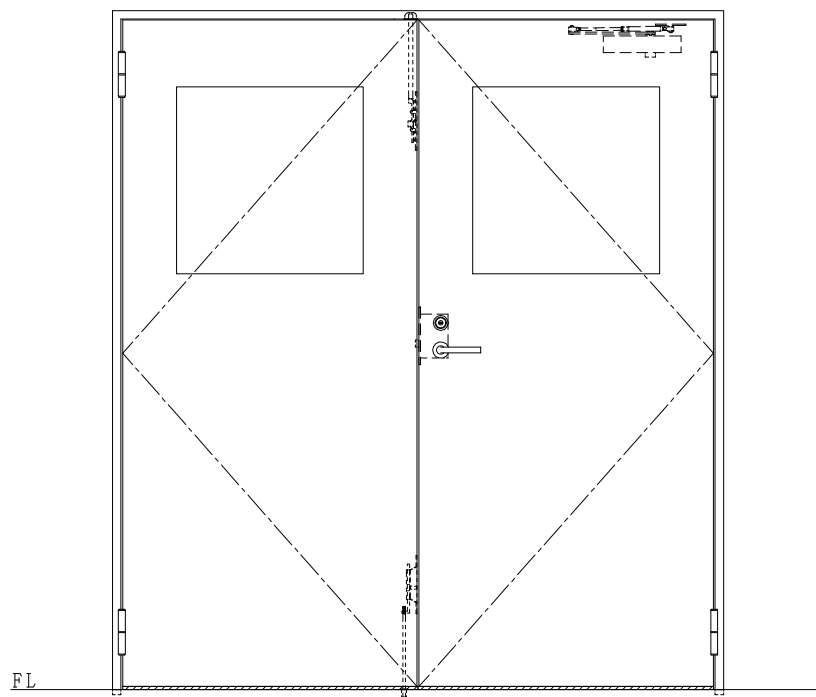

スチール枠

作図縮尺	
正面図	1 / 1
水平断面図	2.5 / 1
垂直断面図	2.5 / 1

SUNWIZZ	品名: スチールドア	型名: DST40(V1.1)・両開-F0-3方 スレイト	DST40-11WR00Z1-A0-2203
---------	------------	-------------------------------	------------------------