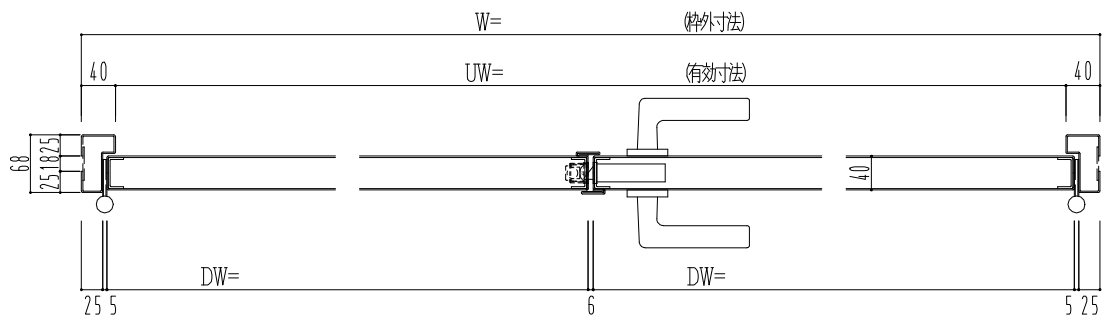

スチール枠

作図縮尺	
正面図	1 / 1
水平断面図	2.5 / 1
垂直断面図	2.5 / 1

SUNWIZZ	品名: スチールドア	型名: DST40(V1.1)・両開-F0-3方 スレイト	DST40-11WR00Z1-A0-2203
---------	------------	-------------------------------	------------------------