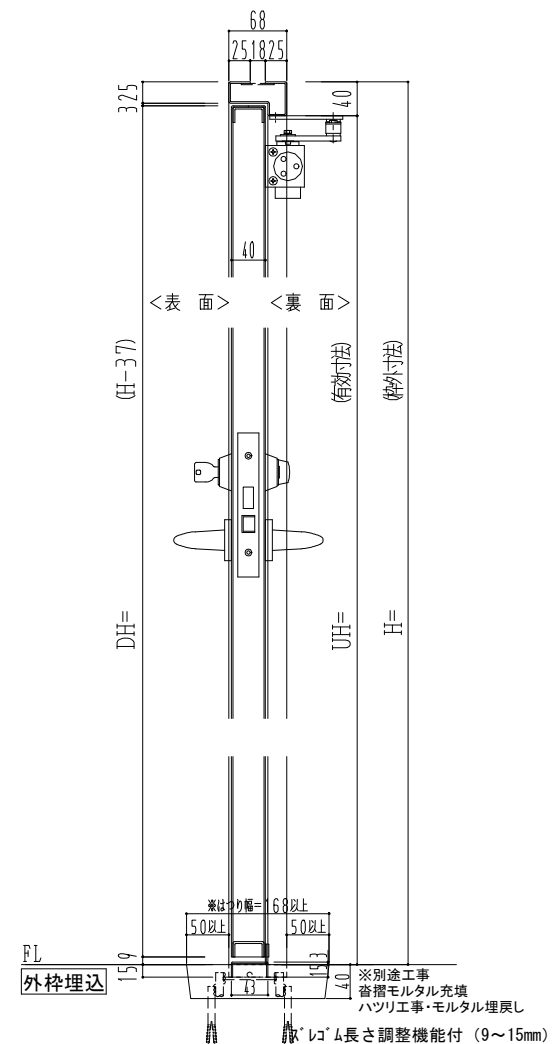

スチール枠

作図縮尺	
正面図	1 / 1
水平断面図	2.5 / 1
垂直断面図	2.5 / 1

SUNWIZZ	品名: スチールドア	型名: DST40(V1.1)・両開-F0-3方 スレイト	DST40-11WR00Z1-A0-2203
---------	------------	-------------------------------	------------------------