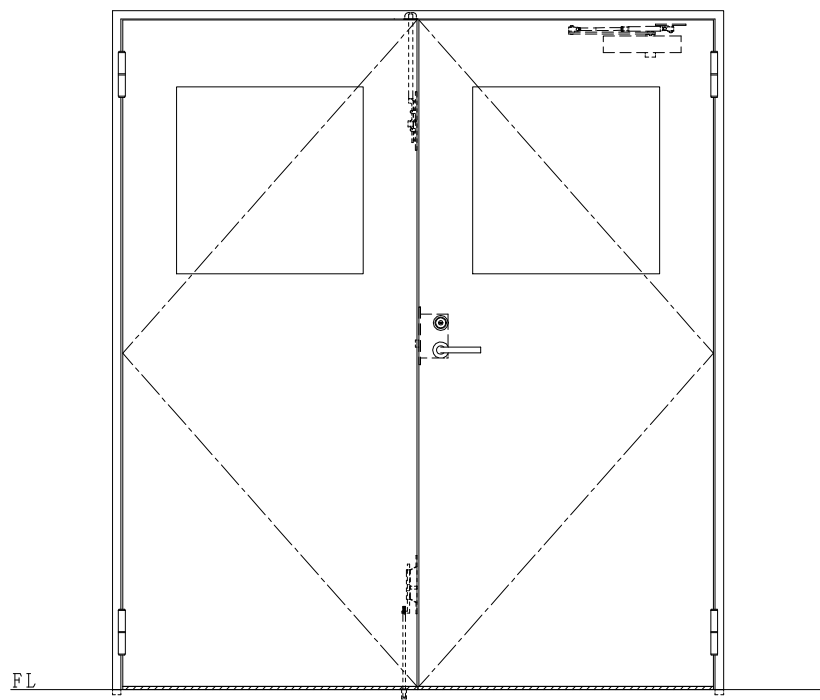

スチール枠

作図縮尺	
正面図	1 / 1
水平断面図	2.5 / 1
垂直断面図	2.5 / 1

SUNWIZZ	品名: スチールドア	型名: DST40(V1.1)・両開-F0-3方 スレイト	DST40-11WR00Z1-A1-2203
----------------	------------	-------------------------------	------------------------