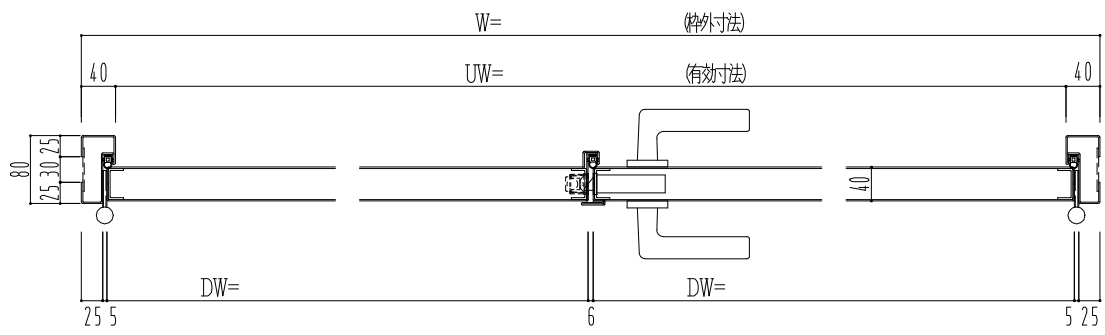

スチール枠

作図縮尺	
正面図	1 / 1
水平断面図	2.5 / 1
垂直断面図	2.5 / 1

SUNWIZZ	品名: スチールドア	型名: DST40(V1.1)・両開-F0-3方 スレイト	DST40-11WR00Z1-A1-2203
----------------	------------	-------------------------------	------------------------