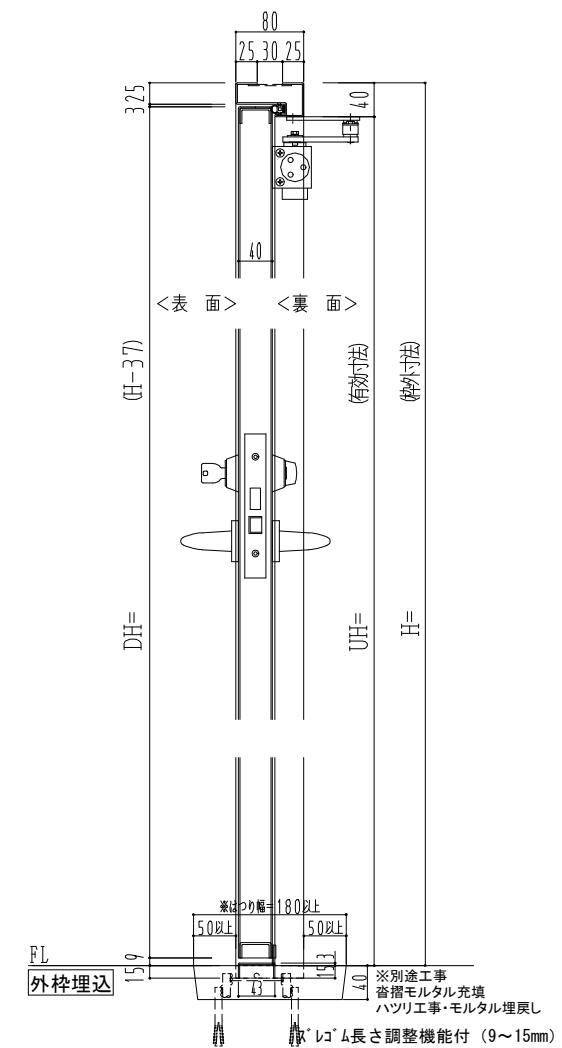

スチール枠

作図縮尺	
正面図	1 / 1
水平断面図	2.5 / 1
垂直断面図	2.5 / 1

SUNWIZZ	品名: スチールドア	型名: DST40(V1.1)・両開-F0-3方 スレイト	DST40-11WR00Z1-A1-2203
----------------	------------	-------------------------------	------------------------