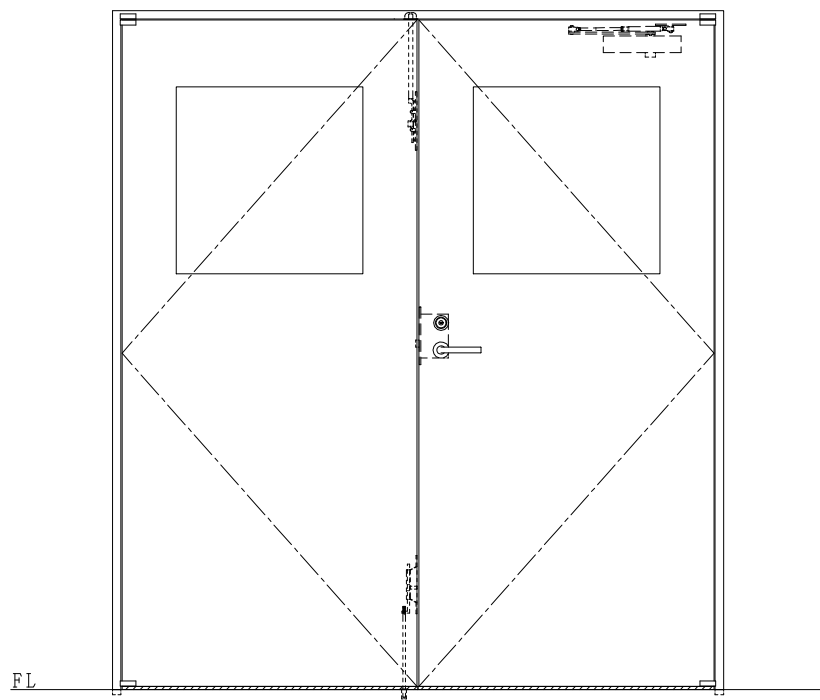

スチール枠

作図縮尺	
正面図	1/1
水平断面図	2.5/1
垂直断面図	2.5/1

SUNWIZZ	品名: スチールドア	型名: DST40(V1.1)・両開-F0-3方 スレイト	DST40-11WR00Z1-P-A1-2203
---------	------------	-------------------------------	--------------------------