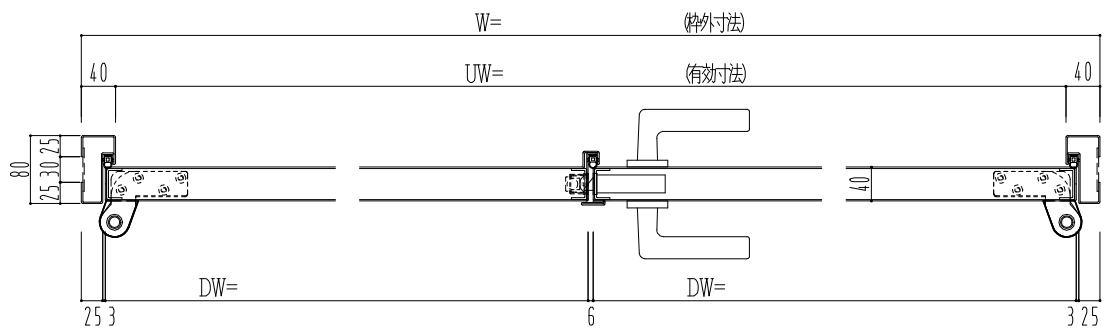

スチール枠

作図縮尺	
正面図	1/1
水平断面図	2.5/1
垂直断面図	2.5/1

SUNWIZZ	品名: スチールドア	型名: DST40(V1.1)・両開-F0-3方 スレイト	DST40-11WR00Z1-P-A1-2203
---------	------------	-------------------------------	--------------------------