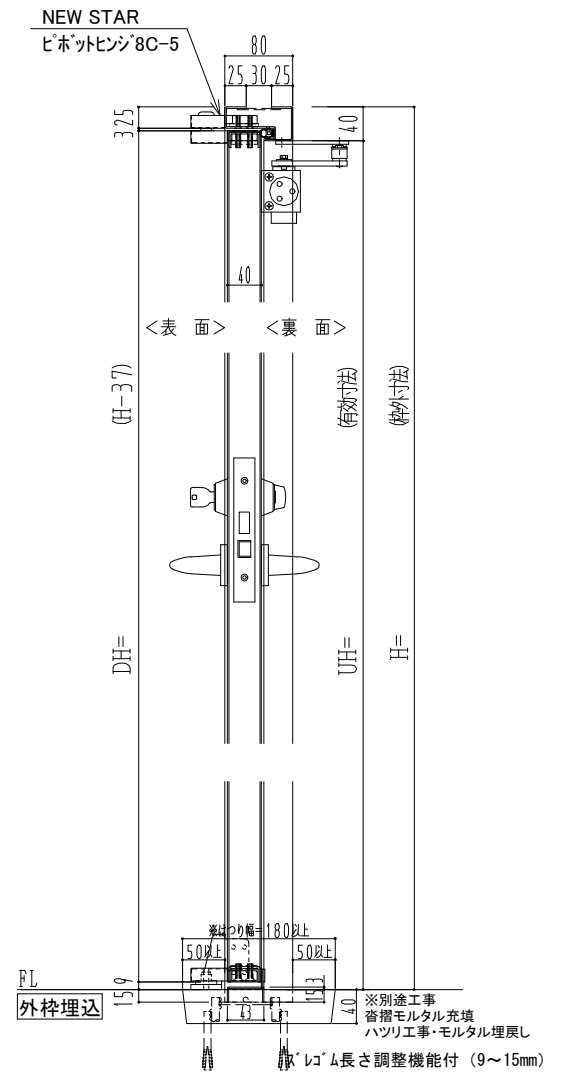

スチール枠

作図縮尺	
正面図	1/1
水平断面図	2.5/1
垂直断面図	2.5/1

SUNWIZZ	品名: スチールドア	型名: DST40(V1.1)・両開-F0-3方 スレイト	DST40-11WR00Z1-P-A1-2203
---------	------------	-------------------------------	--------------------------