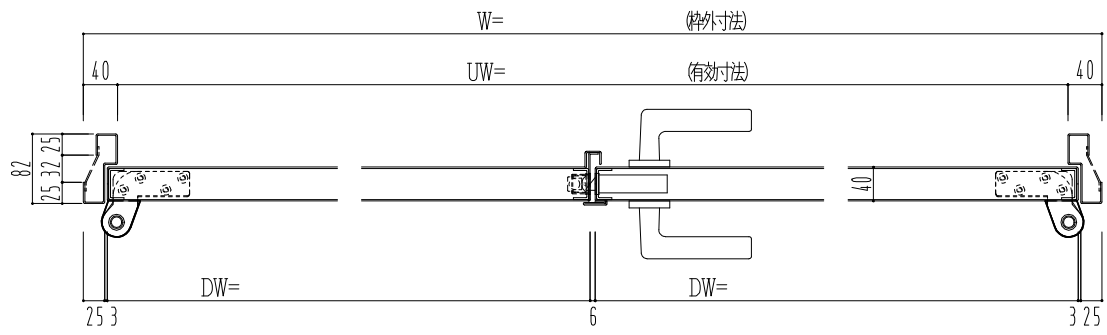

スチール枠

作図縮尺	
正面図	1 / 1
水平断面図	2.5 / 1
垂直断面図	2.5 / 1

SUNWIZZ	品名: スチールドア	型名: DST40(V1.1)・両開-F0-3方 スレイト	DST40-11WR00Z1-P-C0-2203
---------	------------	-------------------------------	--------------------------