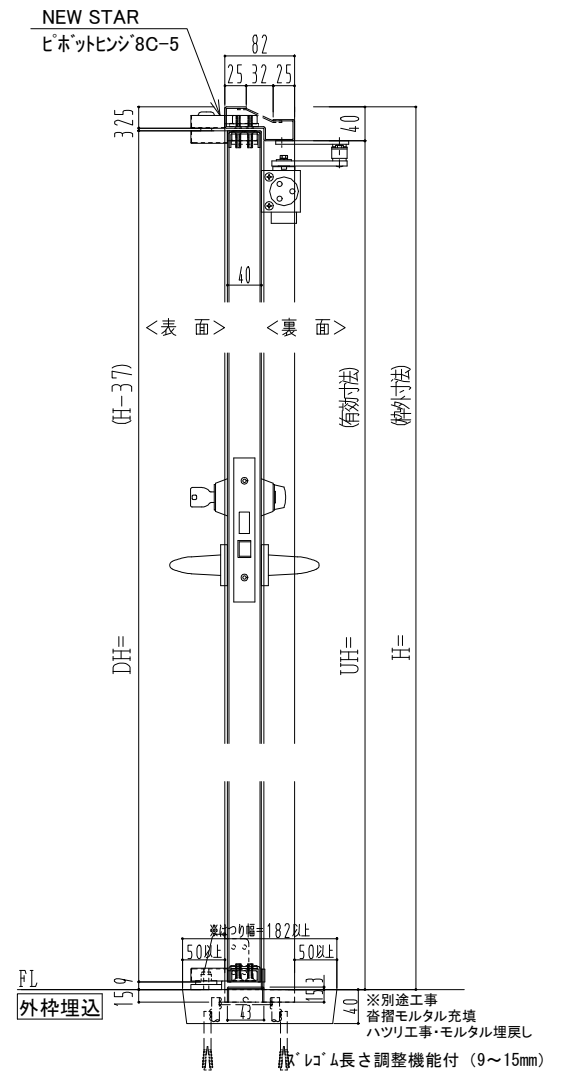

スチール枠

作図縮尺	
正面図	1 / 1
水平断面図	2.5 / 1
垂直断面図	2.5 / 1

SUNWIZZ	品名: スチールドア	型名: DST40(V1.1)・両開-F0-3方 スレイト	DST40-11WR00Z1-P-C0-2203
---------	------------	-------------------------------	--------------------------