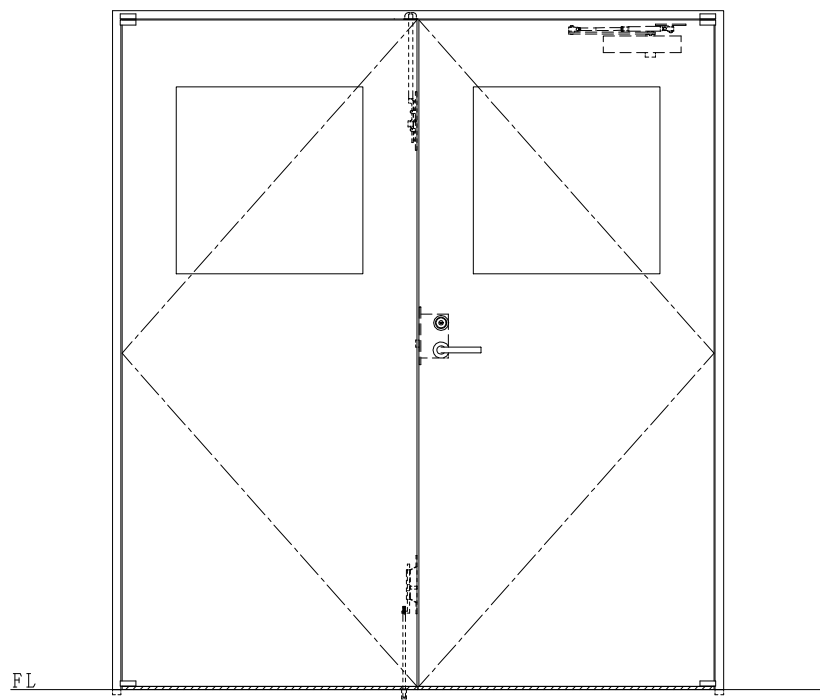

スチール枠

作図縮尺	
正面図	1 / 1
水平断面図	2.5 / 1
垂直断面図	2.5 / 1

SUNWIZZ	品名: スチールドア	型名: DST40(V1.1)・両開-F0-3方 スレイト	DST40-11WR00Z1-P-C0-2203
---------	------------	-------------------------------	--------------------------