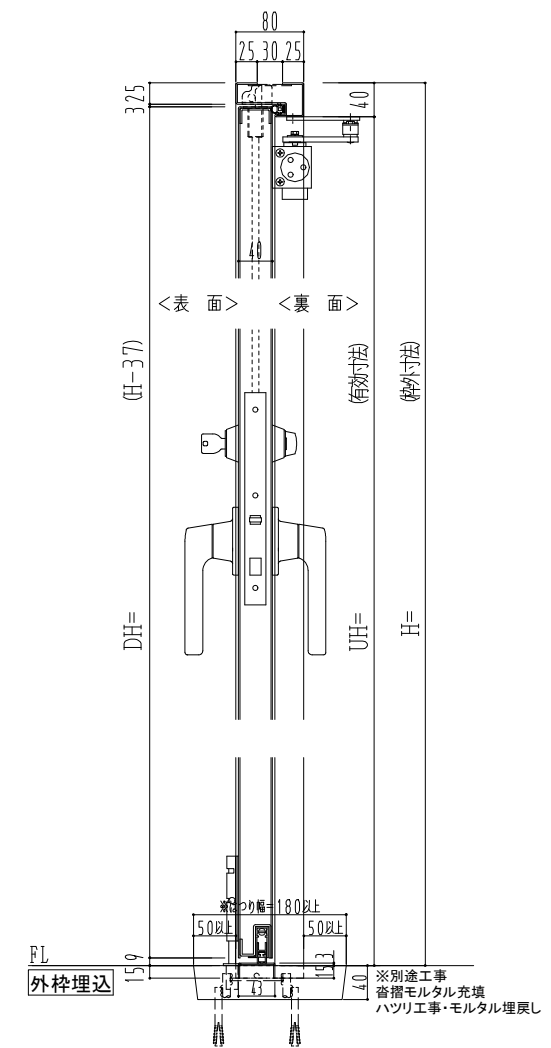

スチール枠

作図縮尺	
正面図	1/1
水平断面図	2.5/1
垂直断面図	2.5/1

○印の部分からは通気を遮断する事は出来ませんのでご注意ください。

SUNWIZZ	品名： スチールドア	型名： DST40 (V1.1)・両開-F3M-3方 ボトムタイプ	DST40-11WR3MB1-A1-2203
----------------	------------	-----------------------------------	------------------------