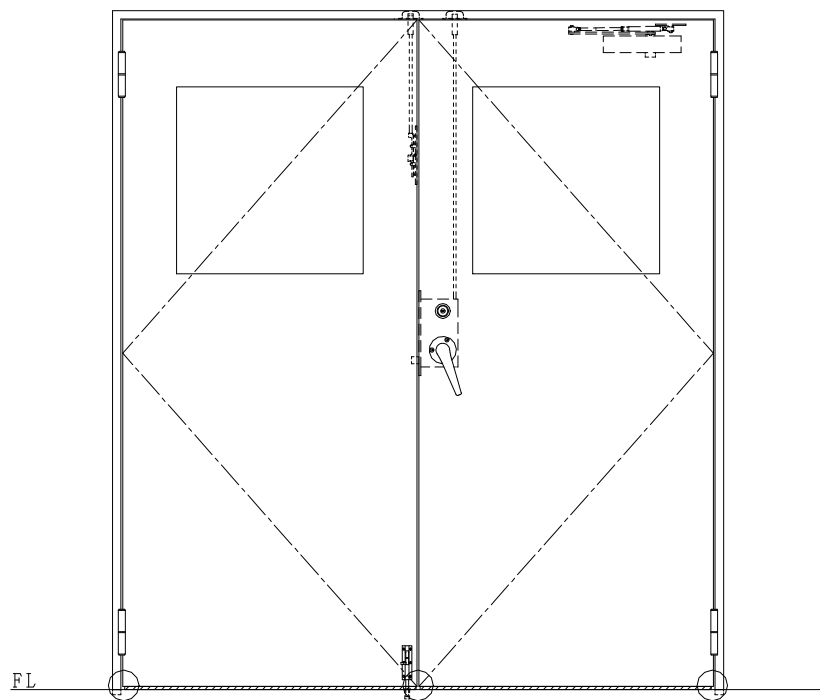

スチール枠

作図縮尺	
正面図	1/1
水平断面図	2.5/1
垂直断面図	2.5/1

○印の部分からは通気を遮断する事は出来ませんのでご注意ください。

SUNWIZZ	品名： スチールドア	型名： DST40 (V1.1)・両開-F3M-3方 ボトムタイプ	DST40-11WR3MB1-A1-2203
----------------	------------	-----------------------------------	------------------------