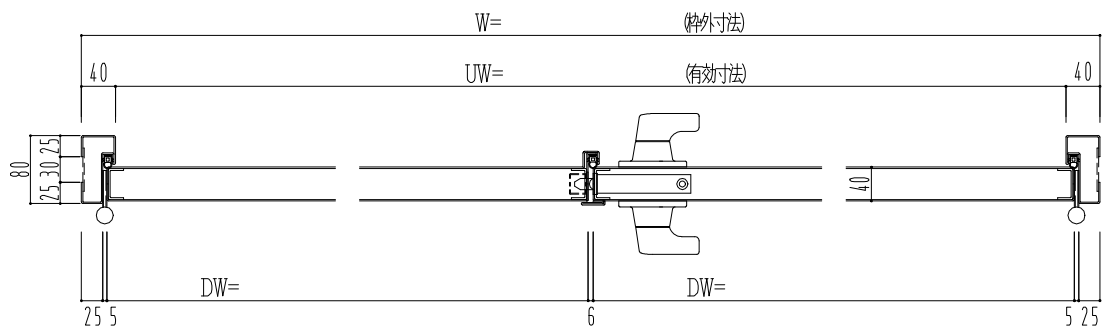

スチール枠

作図縮尺	
正面図	1/1
水平断面図	2.5/1
垂直断面図	2.5/1

○印の部分からは通気を遮断する事は出来ませんのでご注意ください。

SUNWIZZ	品名： スチールドア	型名： DST40 (V1.1)・両開-F3M-3方 ボトムタイプ	DST40-11WR3MB1-A1-2203
----------------	------------	-----------------------------------	------------------------