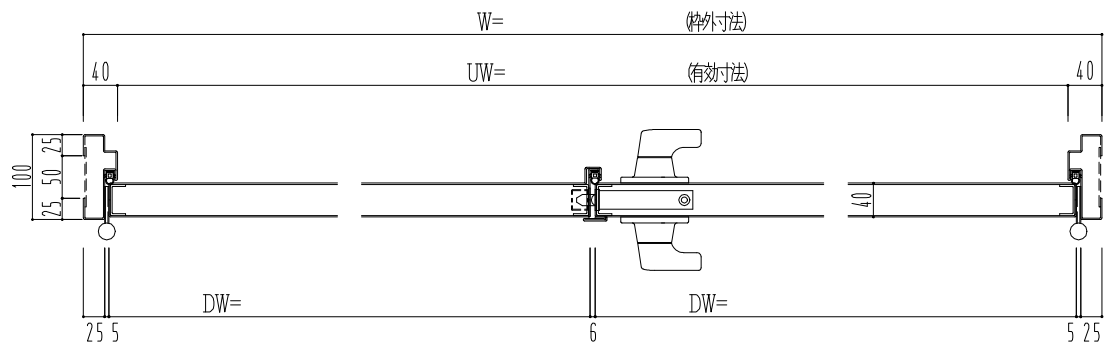

スチール枠

作 図 縮 尺	
正 面 図	1 / 1
水 平 断 面 図	2.5 / 1
垂 直 断 面 図	2.5 / 1

○印の部分からは通気を遮断する事は出来ませんのでご注意下さい。

SUNWIZZ	品名： スチールドア	型名： DST40 (V1.1) ・両開-F3M-3方 ボトムタイプ	DST40-11WR3MB1-B1-2203
----------------	------------	------------------------------------	------------------------