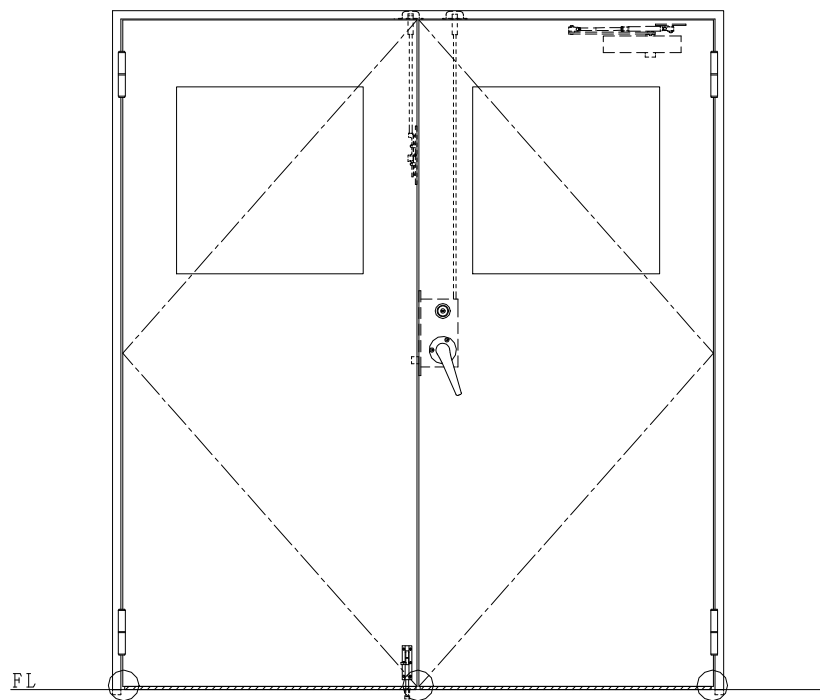

スチール枠

作 図 縮 尺	
正 面 図	1 / 1
水 平 断 面 図	2.5 / 1
垂 直 断 面 図	2.5 / 1

○印の部分からは通気を遮断する事は出来ませんのでご注意下さい。

SUNWIZZ	品名： スチールドア	型名： DST40 (V1.1) ・両開-F3M-3方 ボトムタイプ	DST40-11WR3MB1-B1-2203
----------------	------------	------------------------------------	------------------------