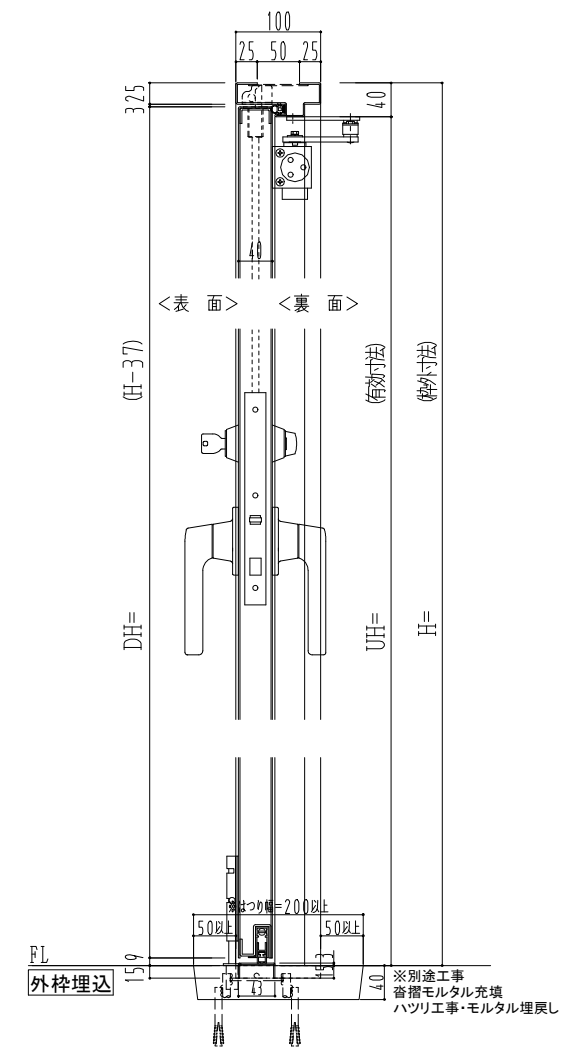

スチール枠

作 図 縮 尺	
正 面 図	1 / 1
水 平 断 面 図	2.5 / 1
垂 直 断 面 図	2.5 / 1

○印の部分からは通気を遮断する事は出来ませんのでご注意下さい。

SUNWIZZ	品名： スチールドア	型名： DST40 (V1.1) ・両開-F3M-3方 ボトムタイプ	DST40-11WR3MB1-B1-2203
----------------	------------	------------------------------------	------------------------