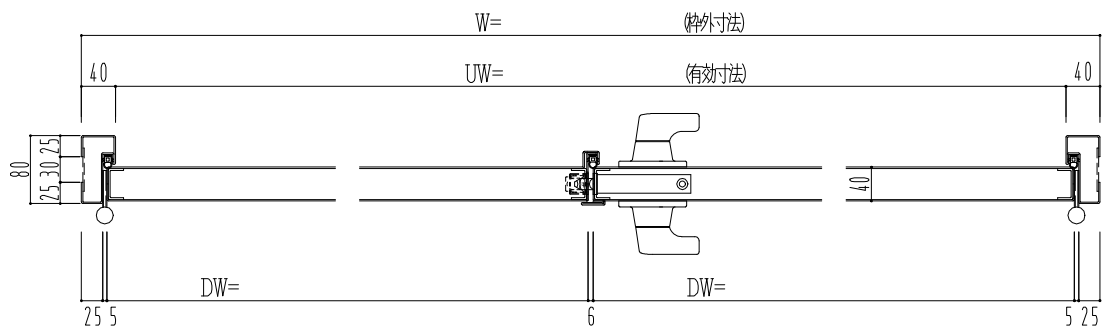

スチール枠

作図縮尺	
正面図	1/1
水平断面図	2.5/1
垂直断面図	2.5/1

SUNWIZZ	品名： スチールドア	型名： DST40 (V1.1) ・両開-F3M-3方 ノット付	DST40-11WR3MN1-A1-2203
---------	------------	----------------------------------	------------------------