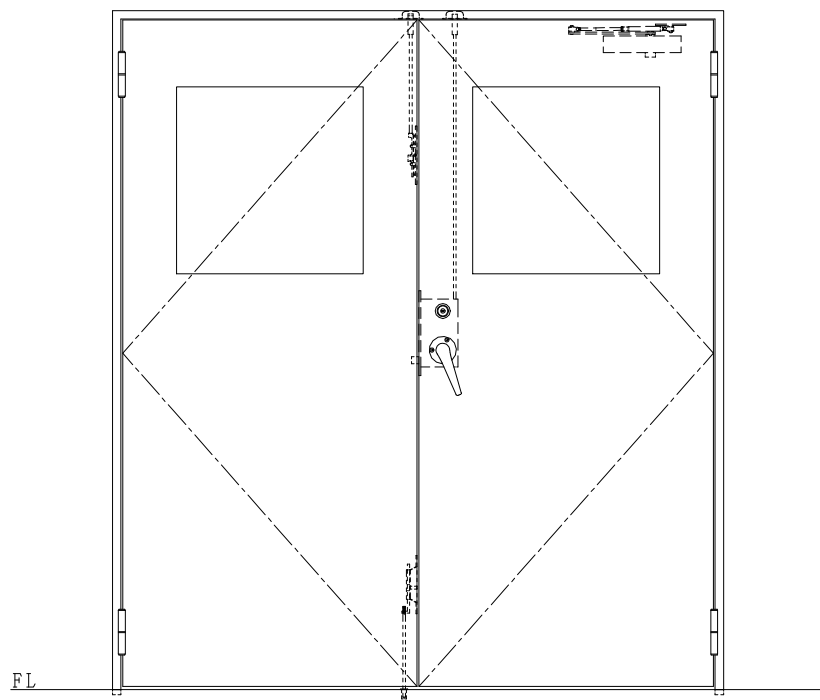

スチール枠

作図縮尺	
正面図	1/1
水平断面図	2.5/1
垂直断面図	2.5/1

SUNWIZZ	品名： スチールドア	型名： DST40 (V1.1) ・両開-F3M-3方 ノット付	DST40-11WR3MN1-A1-2203
---------	------------	----------------------------------	------------------------