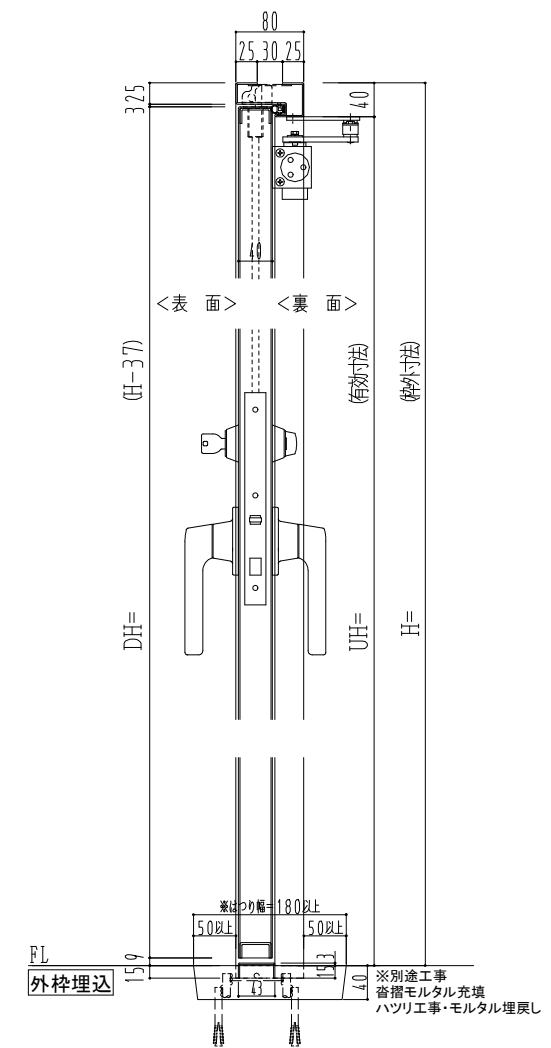

スチール枠

作図縮尺	
正面図	1/1
水平断面図	2.5/1
垂直断面図	2.5/1

SUNWIZZ	品名： スチールドア	型名： DST40 (V1.1) ・両開-F3M-3方 ノット付	DST40-11WR3MN1-A1-2203
---------	------------	----------------------------------	------------------------