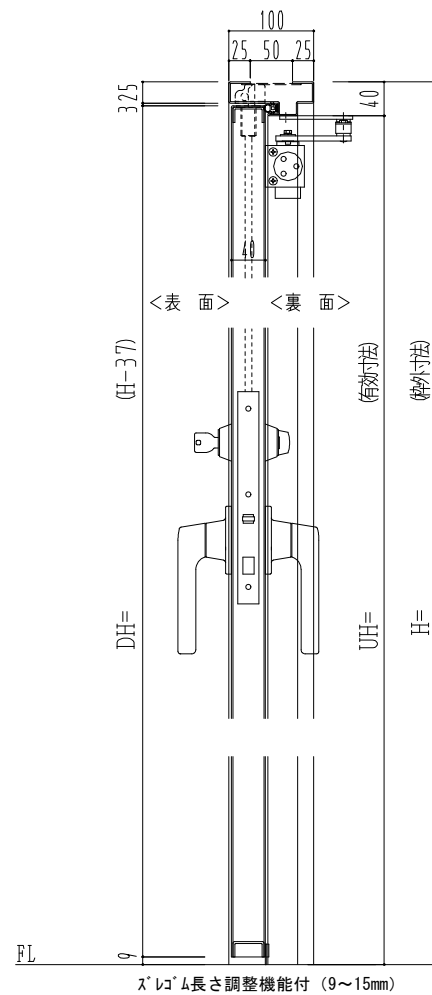

スチール枠

作図縮尺	
正面図	1/1
水平断面図	2.5/1
垂直断面図	2.5/1

SUNWIZZ

品名: スチールドア

型名: DST40 (V1.1)・両開-F3M-3方 スレイト

DST40-11WR3MZ0-B1-2203