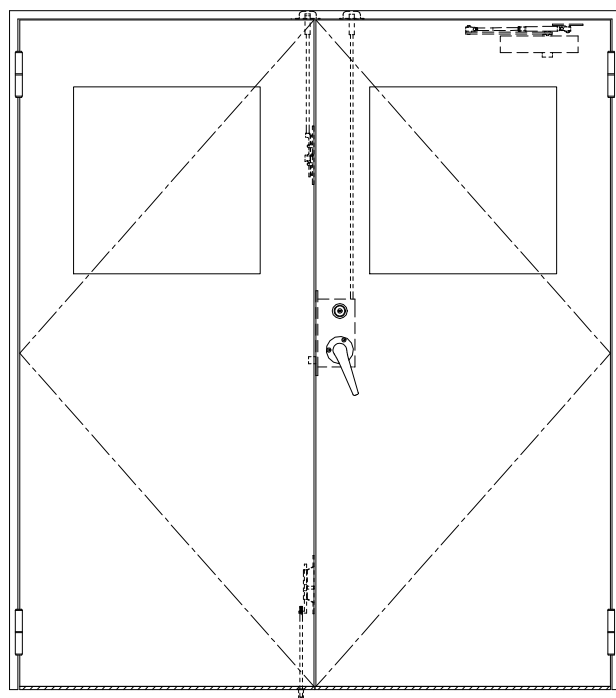

スチール枠

作図縮尺	
正面図	1/1
水平断面図	2.5/1
垂直断面図	2.5/1

SUNWIZZ

品名: スチールドア

型名: DST40 (V1.1)・両開-F3M-3方 スレイト

DST40-11WR3MZ0-B1-2203