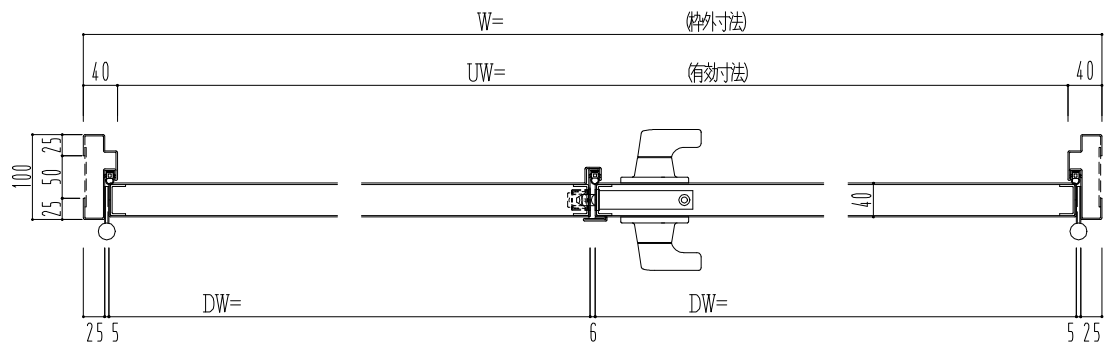

スチール枠

作図縮尺	
正面図	1/1
水平断面図	2.5/1
垂直断面図	2.5/1

SUNWIZZ

品名: スチールドア

型名: DST40 (V1.1)・両開-F3M-3方 スレイト

DST40-11WR3MZ0-B1-2203