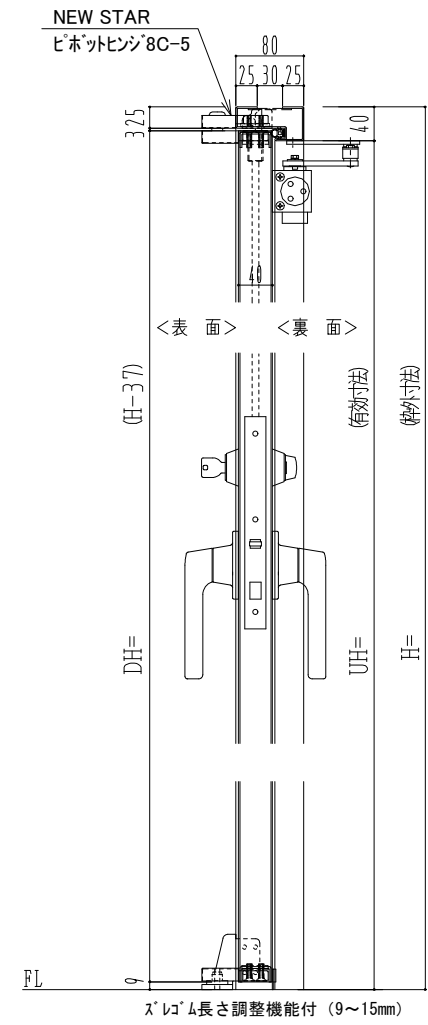

スチール枠

作 図 縮 尺	
正 面 図	1 / 1
水 平 断 面 図	2.5 / 1
垂 直 断 面 図	2.5 / 1

SUNWIZZ	品名： スチールドア	型名： DST40 (V1.1) ・両開-F3M-3方 スレイト	DST40-11WR3MZ0-P-A1-2203
----------------	------------	----------------------------------	--------------------------