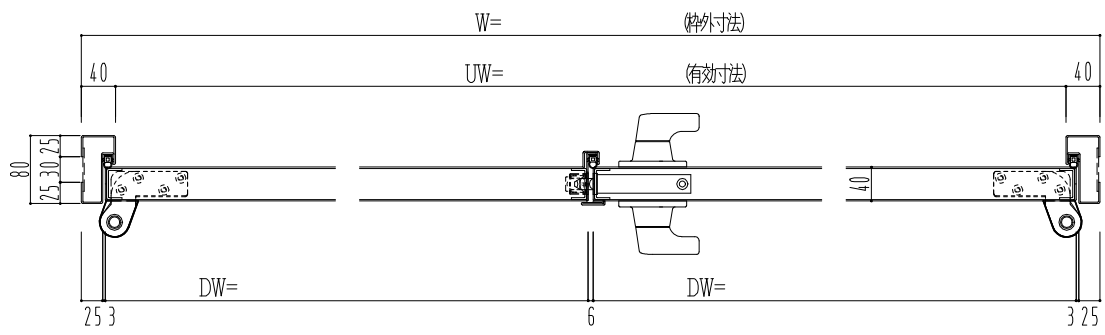

スチール枠

作 図 縮 尺	
正 面 図	1 / 1
水 平 断 面 図	2.5 / 1
垂 直 断 面 図	2.5 / 1

SUNWIZZ	品名： スチールドア	型名： DST40 (V1.1) ・両開-F3M-3方 スレイト	DST40-11WR3MZ0-P-A1-2203
----------------	------------	----------------------------------	--------------------------