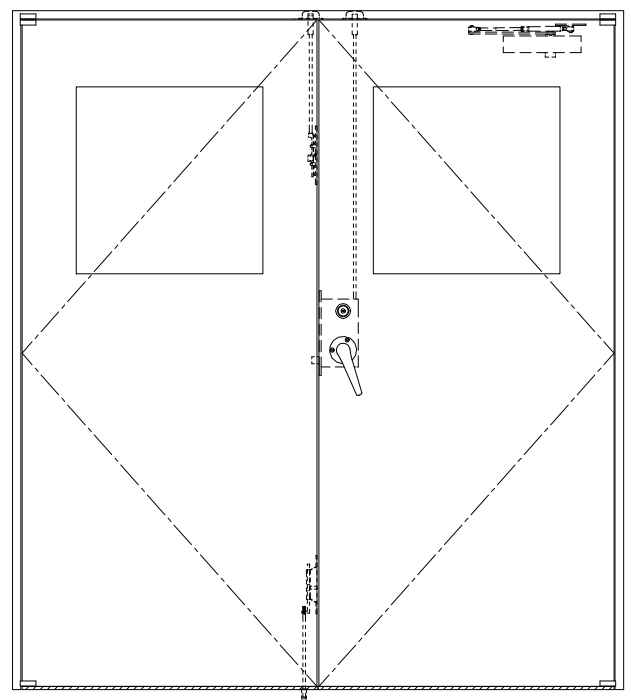

スチール枠

作 図 縮 尺	
正 面 図	1 / 1
水 平 断 面 図	2.5 / 1
垂 直 断 面 図	2.5 / 1

SUNWIZZ	品名： スチールドア	型名： DST40 (V1.1) ・両開-F3M-3方 スレイト	DST40-11WR3MZ0-P-A1-2203
----------------	------------	----------------------------------	--------------------------